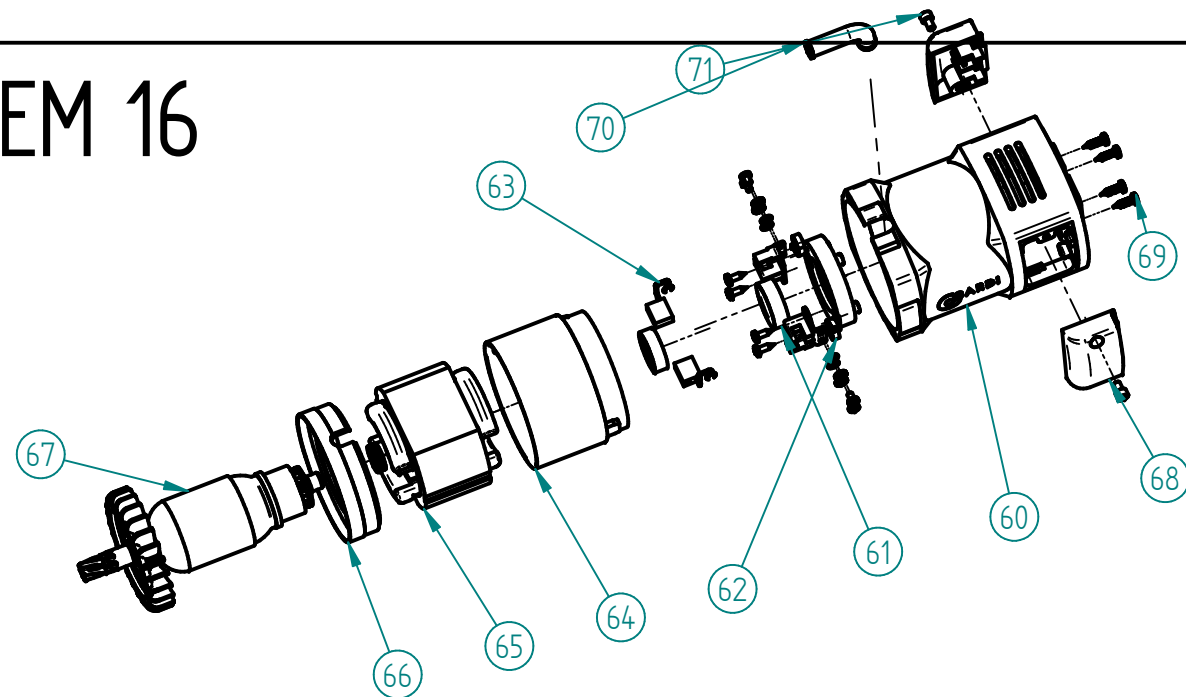

TP 400 FC-EL

Item	Code	Q.ty	Item	Code	Q.ty
1	505917	1	30	506714	2
2	504920	1	31	503010	2
3	503990	1	32	503237	1
4	500232	1	33	505525	1
5	504215	1	34	504980	1
6	504002	1	35	500179	2
7	500035	2	36	504619	1
8	504618	1	37	504603	1
9	504829	1	38	506369	1
10	503453	1	39	505312	1
11	504921	1	40	500507	1
12	504922	1	41	506614	1
13	504923	2	42	501167	2
14	500355	1	43	501157	1
15	501071	1	44	501156	1
16	504827	1	45	503250	2
17	504953	1	46	502018	2
18	503028	1	47	500309	2
19	504941	1	48	500356	2
20	501859	1	49	505718	8
21	501720	1	50	505463	6
22	500292	1	51	502087	8
23	501332	1	52	502760	8
24	503245	1	53	500046	2
25	500007	6	54	502088	4
26	504925	1	55	500081	4
27	506562	1	56	506609.U	1
28	506280	1	57	504940	1
29	506563	1	58	501627	3
			59	501350	5

ITEM 16

Item	Code	Q.ty
60	504802	1
61	501869	1
62	503966	1
63	503941	1
64	503928	1
65	504543	1
66	504801	1
67	504641	1
68	503884	2
69	502018	4
70	504828	1
71	501090	2

ITEM 1

Item	Code	Q.ty
75	505721	1
76	503811	2
77	500233	1
78	500030	1