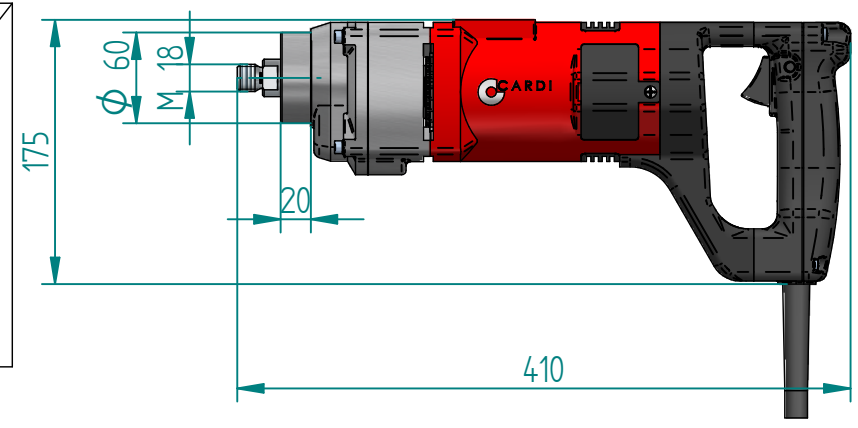

KIT GUARNIZIONI, TENUTE, O-RING
KIT GASKET, SEALS, O-RING

503064

T2000 MS-13 (120V)

20 / 05 / 2025

item 30 - 502984

ITEM	CODICE	Q.TY
50	502957	1
51	500030	1
52	501747	1
53	502987	1
54	502988	1

item 37 - 502985