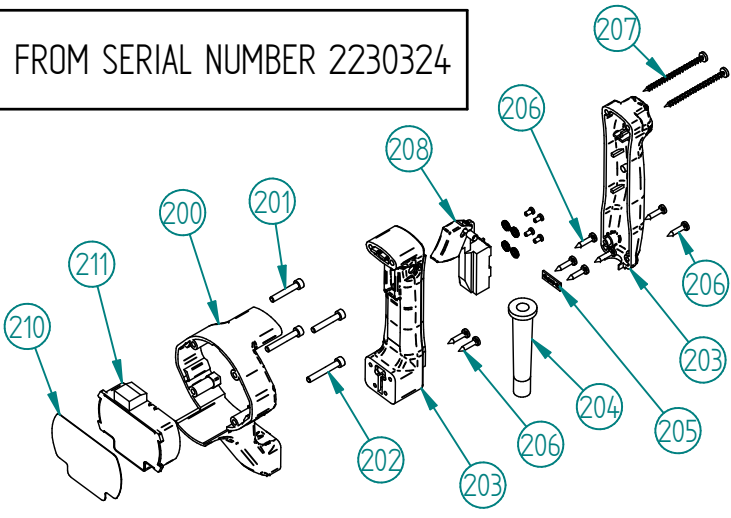

ITEM	CODICE	Q.TY
70	502986	1
71	500027	1
72	500103	2
73	502447	1
74	506546	1
75	502425	3
76	502424	1

item 1 - 505242

ITEM	CODICE	Q.TY
80	505244-3000	1
81	505246	1

ITEM	CODICE	Q.TY	ITEM	CODICE	Q.TY
90	502973-3000	1	97	502349	1
91	502124	2	98	502796	1
92	503166	2	99	505227	1
93	502125	2	100	503940	1
94	502018	4			
95	501869	1			
96	503966	1			

item 80 - 505244

item 81 - 505246

ITEM	CODICE	Q.TY
110	505225	1
111	500210	1
112	501750	1

FROM SERIAL NUMBER 1811137

ITEM	CODICE	Q.TY	ITEM	CODICE	Q.TY
120	504854	1	126	506280	1
121	506281	1	127	503042	1
122	503237	1	128	501156	1
123	500903	2	130	503250	8
124	500190	2	132	505874	2
125	506550	1			

FROM SERIAL NUMBER 2230324

ITEM	CODICE	Q.TY	ITEM	CODICE	Q.TY
200	506281	1	205	501156	1
201	500903	2	206	503250	8
202	500190	2	207	505874	2
203	506715	1	208	506771	1
204	501157	1	210	503237	1
			211	504855	1

KIT GUARNIZIONI, TENUTE, O-RING
KIT GASKET, SEALS, O-RING

503064

T2000 MS-13 (120V)

20 / 05 / 2025

item 30 - 502984

ITEM	CODICE	Q.TY
50	502957	1
51	500030	1
52	501747	1
53	502987	1
54	502988	1

item 37 - 502985