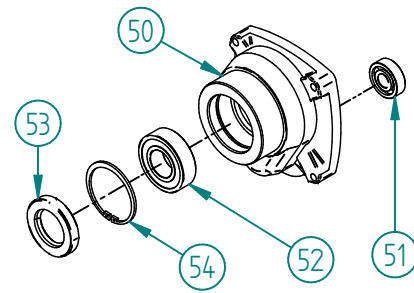

FROM SERIAL NUMBER 2230324

ITEM	CODICE	Q.TY	ITEM	CODICE	Q.TY
200	506281	1	205	501156	1
201	500903	2	206	503250	8
202	500190	2	207	505874	2
203	506715	1	208	506771	1
204	501157	1	210	503237	1
			211	504855	1

KIT GUARNIZIONI, TENUTE, O-RING
KIT GASKET, SEALS, O-RING

503064

T2000 MS-13 (120V)

20 / 05 / 2025

item 30 - 502984

ITEM	CODICE	Q.TY
50	502957	1
51	500030	1
52	501747	1
53	502987	1
54	502988	1

item 37 - 502985

ITEM	CODICE	Q.TY
60	502958	1
61	504319	1
62	500322	1
63	501821	1
64	500245	1