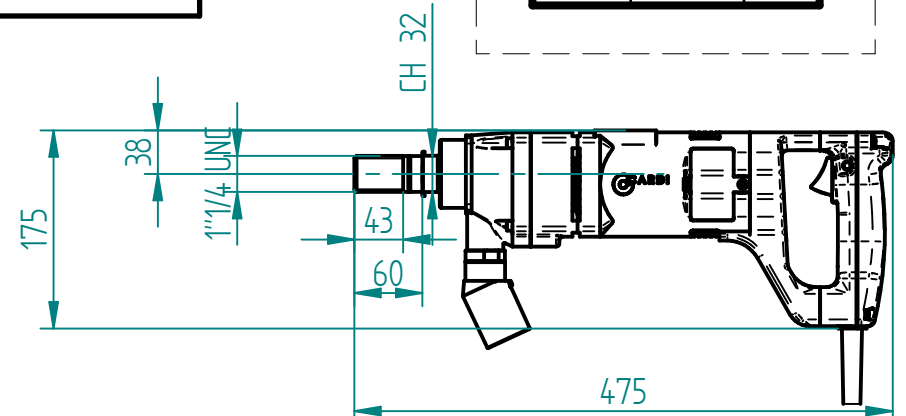

FROM THE SERIAL NUMBER
2230324

ITEM	CODICE	Q.TY	ITEM	CODICE	Q.TY
200	506281	1	208	506771	1
201	500903	2	209	503249	1
202	500190	2	210	506734	1
203	506715	1	211	503240	1
204	501157	1	212	503237	1
205	501156	1	213	503245	2
206	503250	8	214	501729	2
207	505874	2	215	503251	1

ITEM	CODICE	Q.TY	ITEM	CODICE	Q.TY
71	502986	1	75	506546	1
72	500027	1	76	502425	3
73	500103	2	77	502424	1
74	503435	1			

Kit Guarnizioni, Tenute, O Ring -
Kit Gasket, Seals, O Ring -
506170

ITEM	CODICE	Q.TY
81	505225	1
82	500210	1
83	501750	1