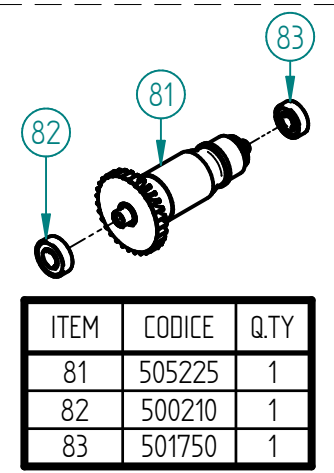

ITEM	CODICE	Q.TY
1	505242-3000	1
2	500927	1
3	503438	1
4	506804	1
5	502143	1
6	502970	1
7	506736	1
8	506739	1
9	506261	1

ITEM	CODICE	Q.TY	ITEM	CODICE	Q.TY	ITEM	CODICE	Q.TY
11	506160	1	18	501173	1	25	502057	3
12	502985	1	19	501640	1	26	500335	1
13	506158	1	20	501589	1	27	500775	4
14	506166	1	21	500898	1	28	502885	1
15	506163	1	22	503586	1	29	505539	1
16	506167	1	23	500030	1			
17	506168	1	24	506735	1			

FROM THE SERIAL NUMBER
1811137

ITEM	CODICE	Q.TY	ITEM	CODICE	Q.TY	ITEM	CODICE	Q.TY
120	503239	1	126	506280	1	133	503249	1
121	506281	1	127	501157	1	134	503248	1
122	503237	1	128	501156	1	135	503245	2
123	500903	2	129	500004	2	136	501729	2
124	500190	2	130	503250	6	138	503251	1
125	506550	1	132	505874	2			

FROM THE SERIAL NUMBER
2230324

ITEM	CODICE	Q.TY	ITEM	CODICE	Q.TY
200	506281	1	208	506771	1
201	500903	2	209	503249	1
202	500190	2	210	506734	1
203	506715	1	211	503240	1
204	501157	1	212	503237	1
205	501156	1	213	503245	2
206	503250	8	214	501729	2
207	505874	2	215	503251	1

ITEM	CODICE	Q.TY	ITEM	CODICE	Q.TY
71	502986	1	75	506546	1
72	500027	1	76	502425	3
73	500103	2	77	502424	1
74	503435	1			

Kit Guarnizioni, Tenute, O Ring -
Kit Gasket, Seals, O Ring -
506170

ITEM	CODICE	Q.TY
81	505225	1
82	500210	1
83	501750	1