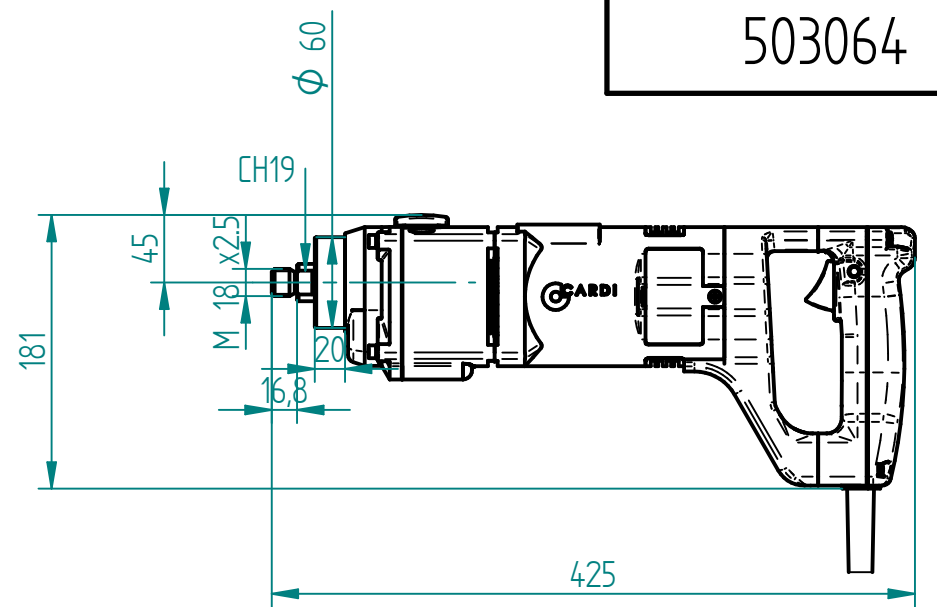

ITEM	CODICE	Q.TY	ITEM	CODICE	Q.TY
200	506281	1	205	501156	1
201	500903	2	206	503250	8
202	500190	2	207	505874	2
203	506715	1	208	506771	1
204	501157	1	210	503237	1
			211	504855	1

Kit Guarnizioni, Tenute, O Ring ...  
Kit Gasket, Seals, O Ring ...  
**503064**