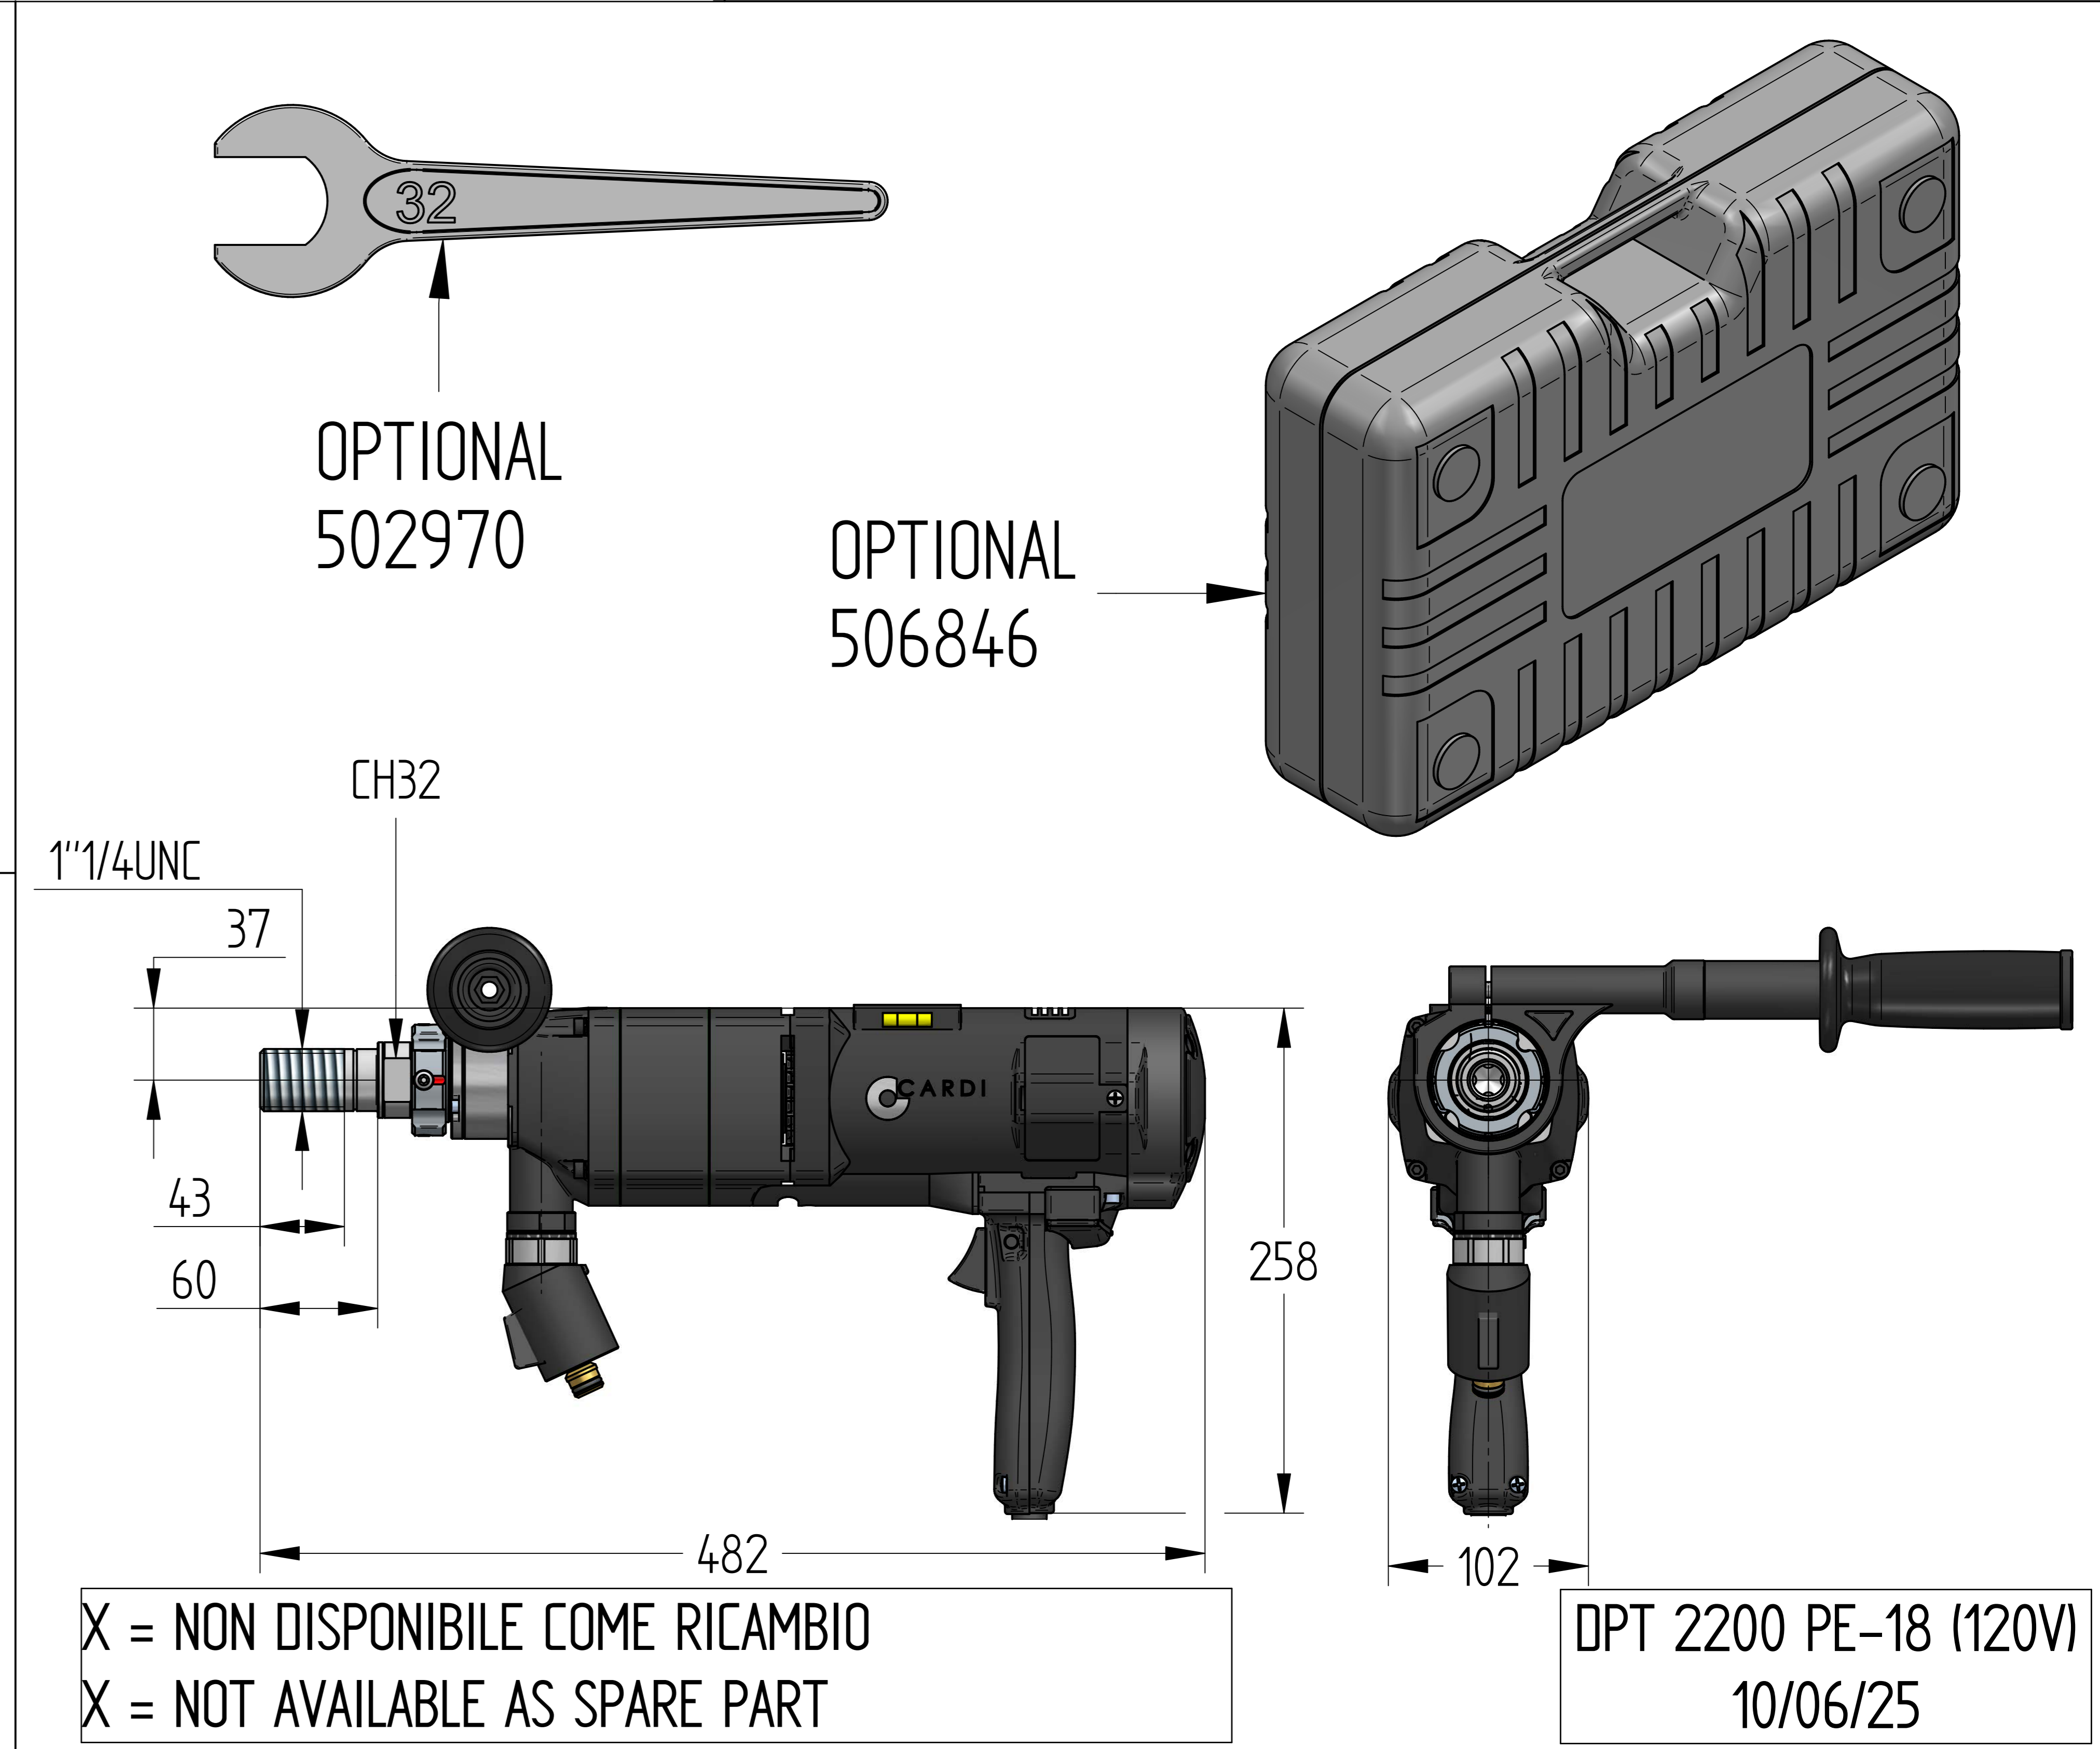

ITEM	CODICE	Q.TY
1	507097-9005-DP	1
2	506833	1
3	506725	1
4	506736	1
5	506739	1
6	506180	1

optional
codice: 506102

ITEM	CODICE	Q.TY
10	505353	1
11	506103-CAR	1
12	506645	1
13	506109	1
14	500100	1

ITEM	CODICE	Q.TY	ITEM	CODICE	Q.TY	ITEM	CODICE	Q.TY
30	506324-9005	1	49	506431	1	63	506602	4
31	506456-9005	1	50	502292	3	64	502088	4
32	506447	1	51	501609	1	65	500119	4
33	501589	1	52	500048	4	66	500120	4
34	502380-9005	1	53	506348	4	67	505539	1
35	506560	3	54	504631-9005	1			
36	506501	1	55	506554	4			
37	506321	1	56	506440	1			
38	506342	1	57	506601	1			
39	502360	1	59*	506434	1			
40	502361	1	60	502091	1			
41	506166	1	61	506527	1			
42	506167	1	62	506517	1			
43	506168	1						
44	501173	1						
45	501947	1						
47	506735	1						
48	506446	1						

X = NON DISPONIBILE COME RICAMBIO
X = NOT AVAILABLE AS SPARE PART

DPT 2200 PE-18 (120V)
10/06/25

ITEM	CODICE	Q.TY
120	506830-9005-DP	1
121	505404	1

ITEM	CODICE	Q.TY	ITEM	CODICE	Q.TY
131	506536	1	140	502125	2
132	501869	1	141*	503791	1
133	502121	1	142	506745	1
134	502184	1			
135	502796	1			
136	503940	1			
137	502124	2			
138	503166	2			
139	502018	4			