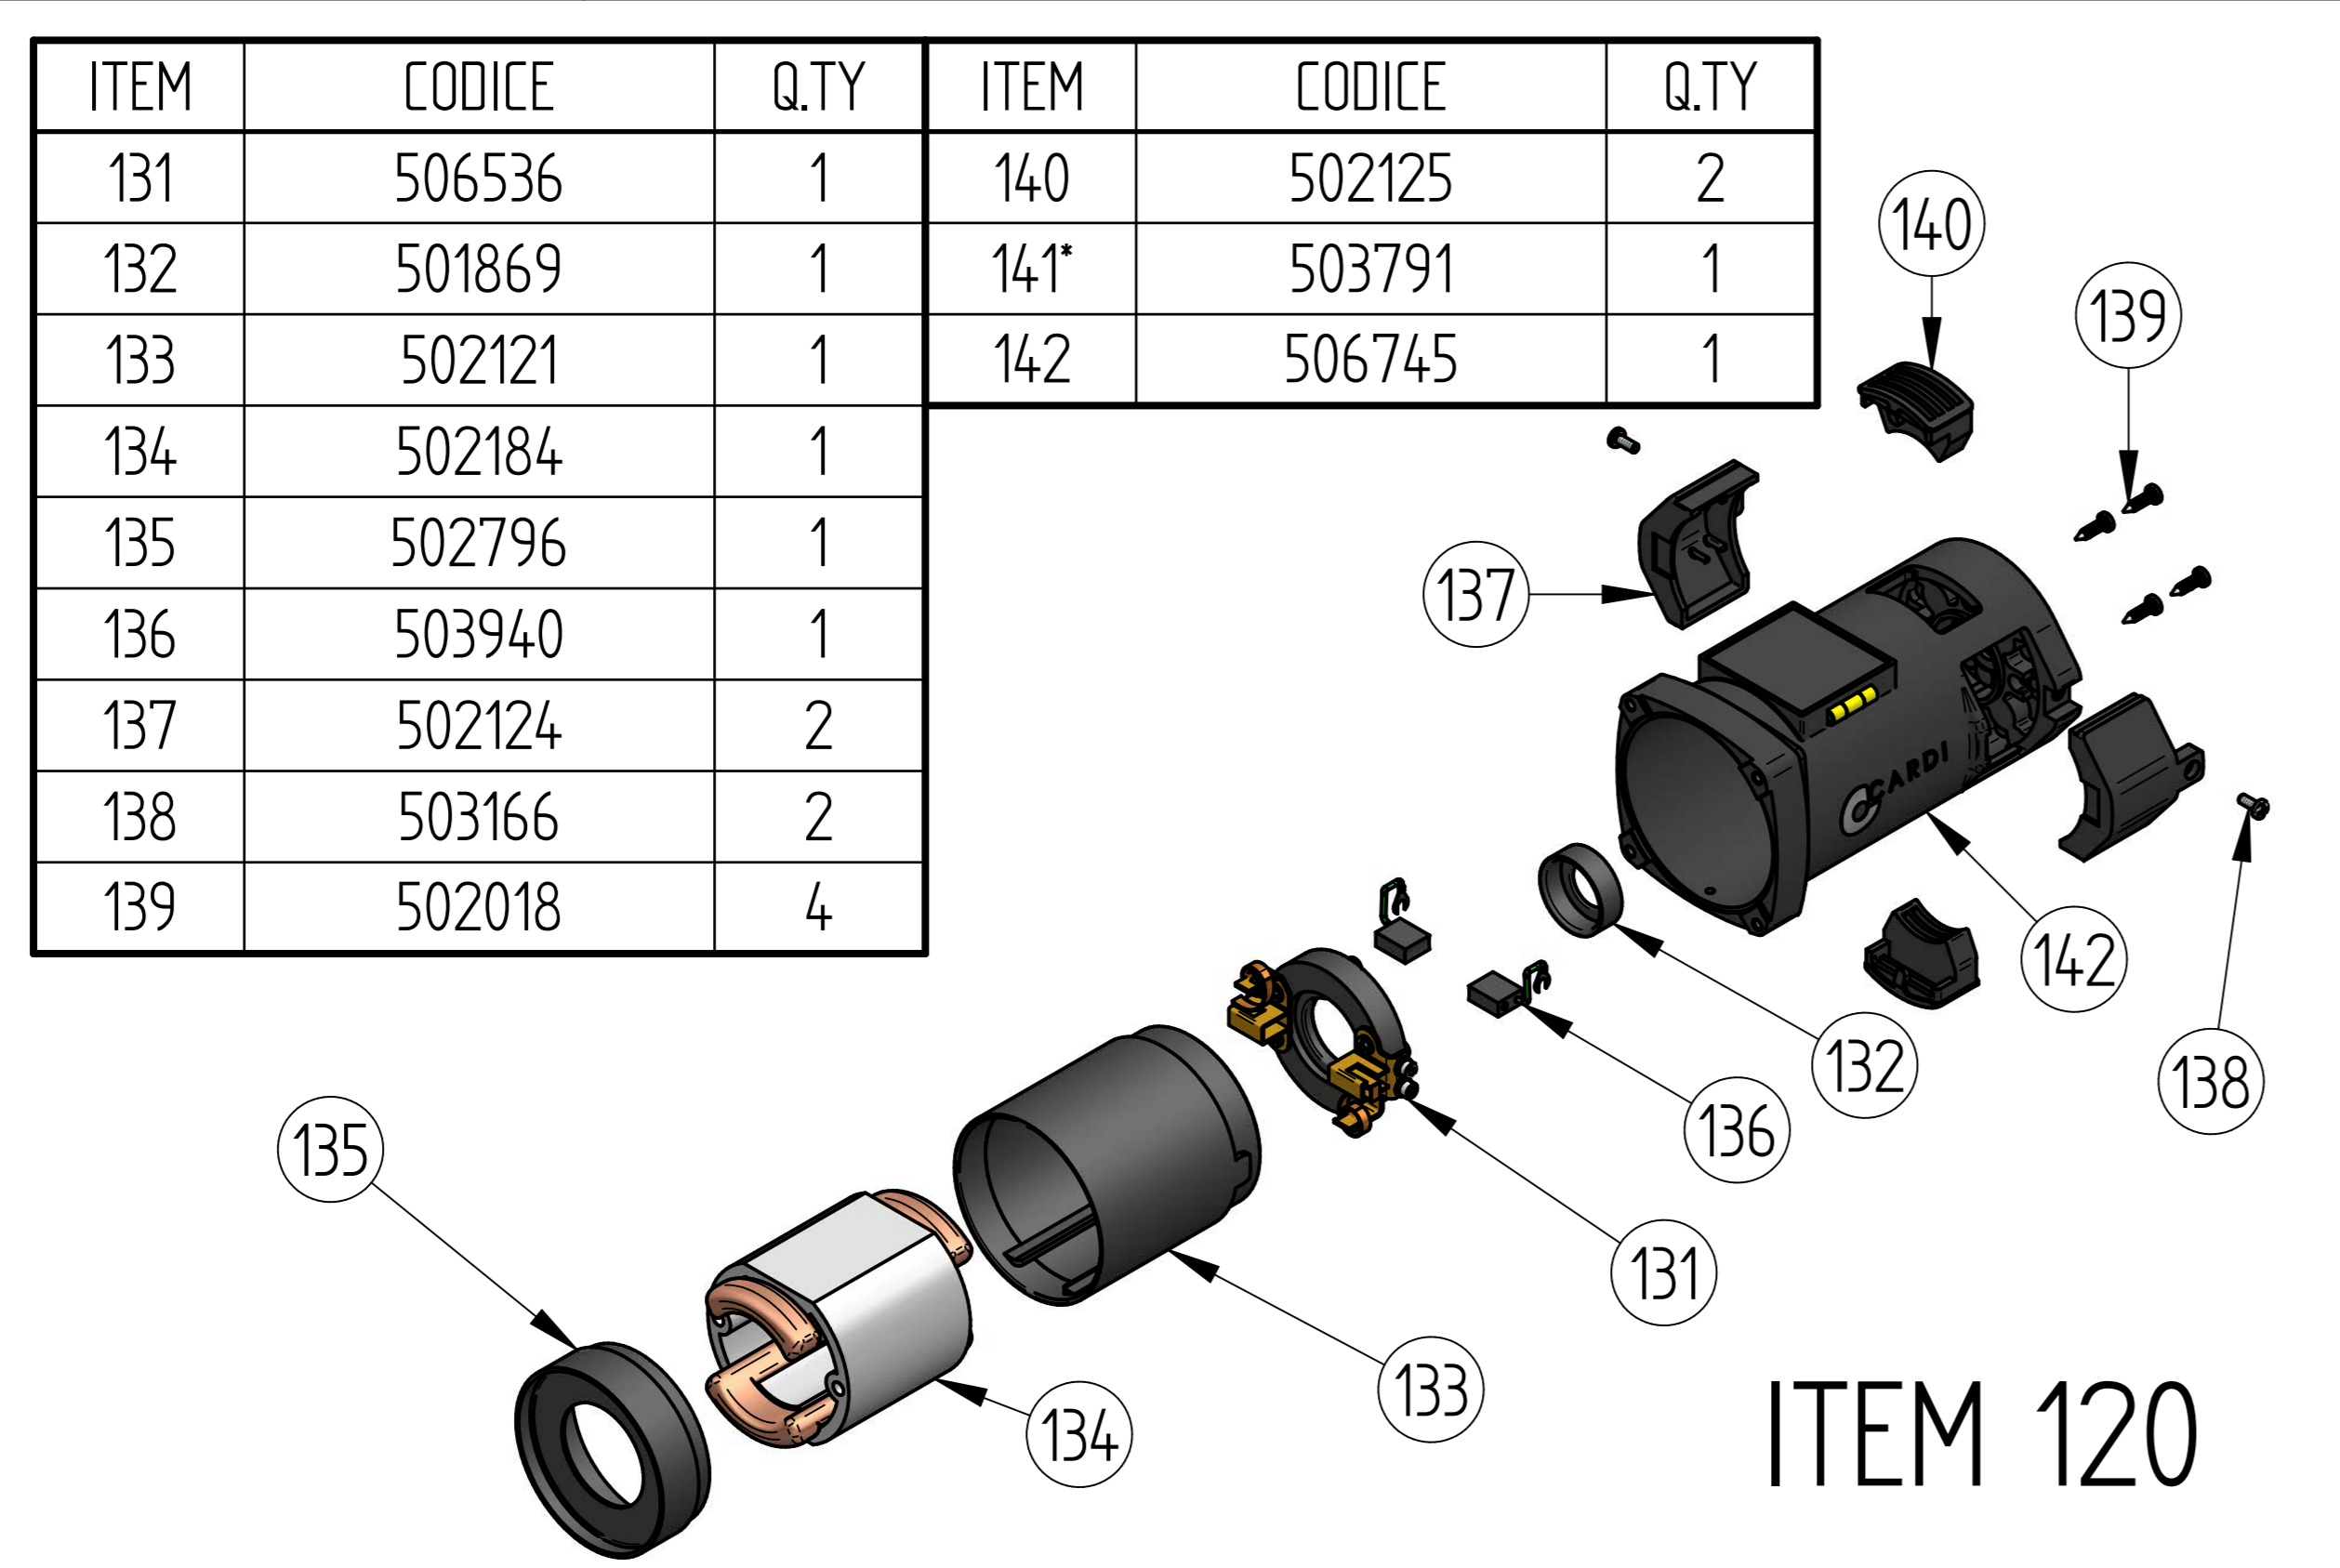

ITEM	CODICE	Q.TY
1	507097-9005-DP	1
2	506833	1
3	506725	1
4	506736	1
5	506739	1
6	506180	1

optional
codice: 506102

ITEM	CODICE	Q.TY
10	505353	1
11	506103-CAR	1
12	506645	1
13	506109	1
14	500100	1

ITEM	CODICE	Q.TY	ITEM	CODICE	Q.TY	ITEM	CODICE	Q.TY
30	506324-9005	1	49	506431	1	63	506602	4
31	506456-9005	1	50	502292	3	64	502088	4
32	506447	1	51	501609	1	65	500119	4
33	501589	1	52	500048	4	66	500120	4
34	502380-9005	1	53	506348	4	67	505539	1
35	506560	3	54	504631-9005	1			
36	506501	1	55	506554	4			
37	506321	1	56	506440	1			
38	506342	1	57	506601	1			
39	502360	1	59*	506434	1			
40	502361	1	60	502091	1			
41	506166	1	61	506527	1			
42	506167	1	62	506517	1			
43	506168	1						
44	501173	1						
45	501947	1						
47	506735	1						
48	506446	1						

SERVICE KIT
506351

ITEM	CODICE	Q.TY	ITEM	CODICE	Q.TY	ITEM	CODICE	Q.TY
70	506723	1	78	501157	1	86	500190	4
71	506721	1	79	503237	1	87	503250	2
72	501835	2	80	506571	1	88	500583	1
73	500343	2	81	506771	1			
74	501858	2	82	506722	1			
75	501649	2	83	501156	1			
76	506724	1	84*	503787	1			
77	506713	1	85	500004	2			

ITEM	CODICE	Q.TY	ITEM	CODICE	Q.TY
91	500210	1	95	501821	1
92	506502	1	96	505273	3
93	506547	4	97	506608	1
94	504753	1	98	501640	1

ITEM	CODICE	Q.TY
101	500030	1
102	500245	1

ITEM	CODICE	Q.TY	ITEM	CODICE	Q.TY
110	506325	1	115	506546	1
111	500454	1	116	506330	1
112	506329	1	117	500824	4
113	500027	1	118	506327	1
114	500103	1			

X = NON DISPONIBILE COME RICAMBIO
X = NOT AVAILABLE AS SPARE PART

DPT 2200 PE-18 (120V)
10/06/25

ITEM	CODICE	Q.TY
120	506830-9005-DP	1
121	505404	1

ITEM	CODICE	Q.TY	ITEM	CODICE	Q.TY
131	506536	1	140	502125	2
132	501869	1	141*	503791	1
133	502121	1	142	506745	1
134	502184	1			
135	502796	1			
136	503940	1			
137	502124	2			
138	503166	2			
139	502018	4			