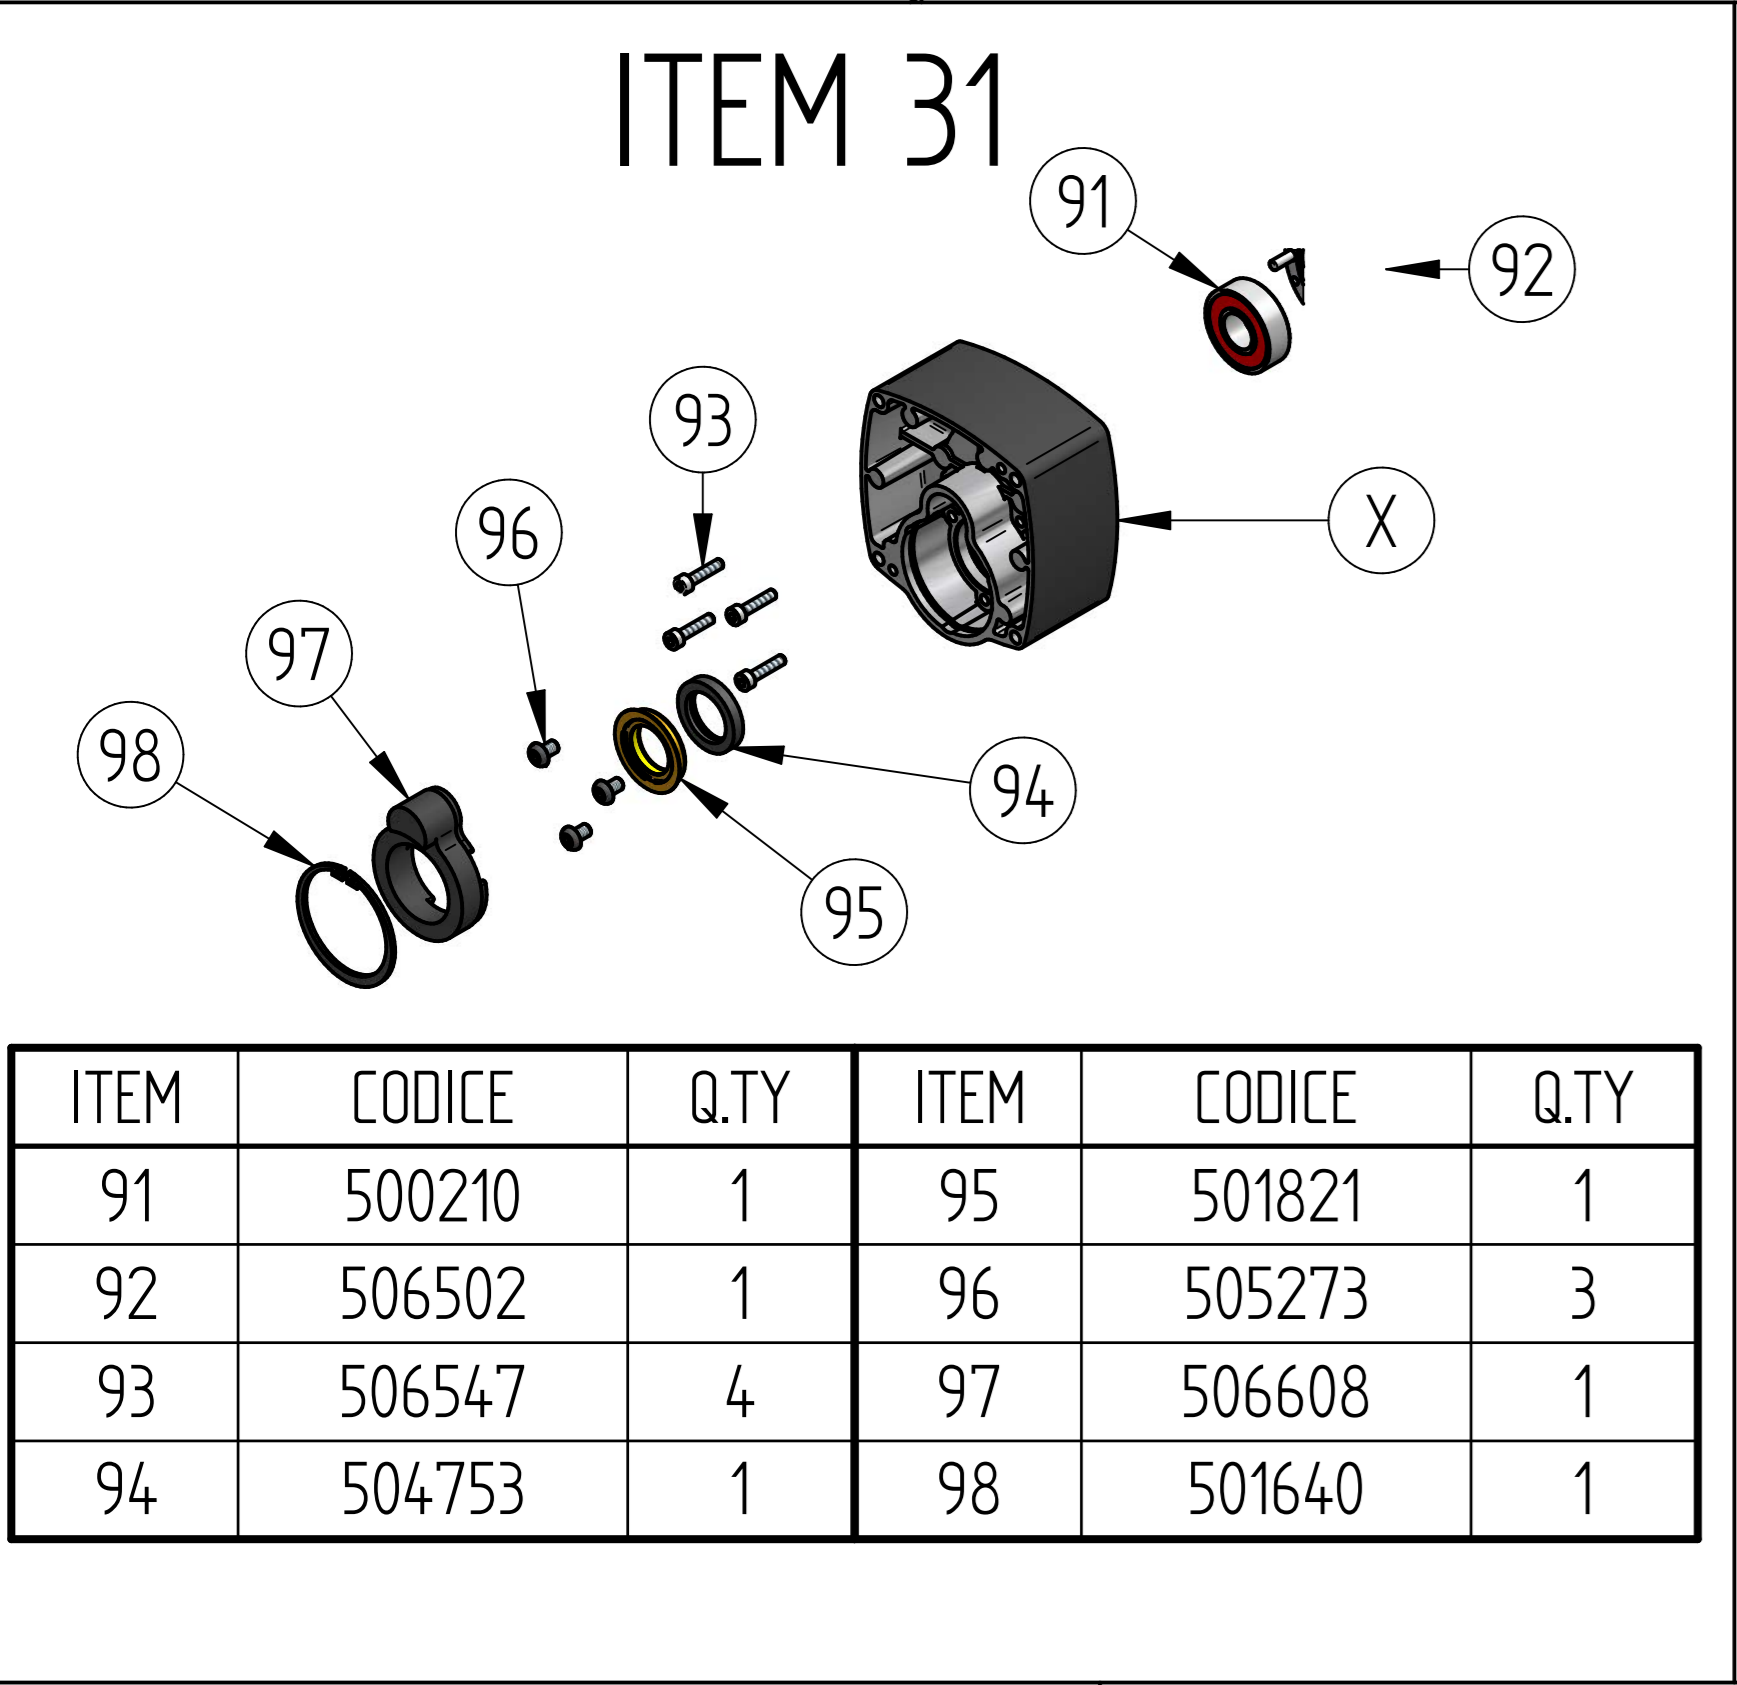

ITEM	CODICE	Q.TY
1	507097-9005-DP	1
2	506833	1
3	506725	1
4	506736	1
5	506739	1
6	506180	1

optional
codice: 506102

ITEM	CODICE	Q.TY
10	505353	1
11	506103-CAR	1
12	506645	1
13	506109	1
14	500100	1

ITEM	CODICE	Q.TY	ITEM	CODICE	Q.TY	ITEM	CODICE	Q.TY
30	506324-9005	1	49	506431	1	63	506602	4
31	506456-9005	1	50	502292	3	64	502088	4
32	506447	1	51	501609	1	65	500119	4
33	501589	1	52	500048	4	66	500120	4
34	502380-9005	1	53	506348	4	67	505539	1
35	506560	3	54	504631-9005	1			
36	506501	1	55	506554	4			
37	506321	1	56	506440	1			
38	506342	1	57	506601	1			
39	502360	1	59*	506434	1			
40	502361	1	60	502091	1			
41	506166	1	61	506527	1			
42	506167	1	62	506517	1			
43	506168	1						
44	501173	1						
45	501947	1						
47	506735	1						
48	506446	1						

SERVICE KIT
506351

ITEM	CODICE	Q.TY	ITEM	CODICE	Q.TY	ITEM	CODICE	Q.TY
70	506723	1	78	501157	1	86	500190	4
71	506721	1	79	503237	1	87	503250	2
72	501835	2	80	506571	1	88	500583	1
73	500343	2	81	506771	1			
74	501858	2	82	506722	1			
75	501649	2	83	501156	1			
76	506724	1	84*	503787	1			
77	506713	1	85	500004	2			

ITEM	CODICE	Q.TY	ITEM	CODICE	Q.TY
91	500210	1	95	501821	1
92	506502	1	96	505273	3
93	506547	4	97	506608	1
94	504753	1	98	501640	1

ITEM	CODICE	Q.TY
101	500030	1
102	500245	1

ITEM	CODICE	Q.TY	ITEM	CODICE	Q.TY
110	506325	1	115	506546	1
111	500454	1	116	506330	1
112	506329	1	117	500824	4
113	500027	1	118	506327	1
114	500103	1			

X = NON DISPONIBILE COME RICAMBIO
X = NOT AVAILABLE AS SPARE PART

DPT 2200 PE-18 (120V)
10/06/25

ITEM	CODICE	Q.TY
120	506830-9005-DP	1
121	505404	1

ITEM	CODICE	Q.TY	ITEM	CODICE	Q.TY
131	506536	1	140	502125	2
132	501869	1	141*	503791	1
133	502121	1	142	506745	1
134	502184	1			
135	502796	1			
136	503940	1			
137	502124	2			
138	503166	2			
139	502018	4			