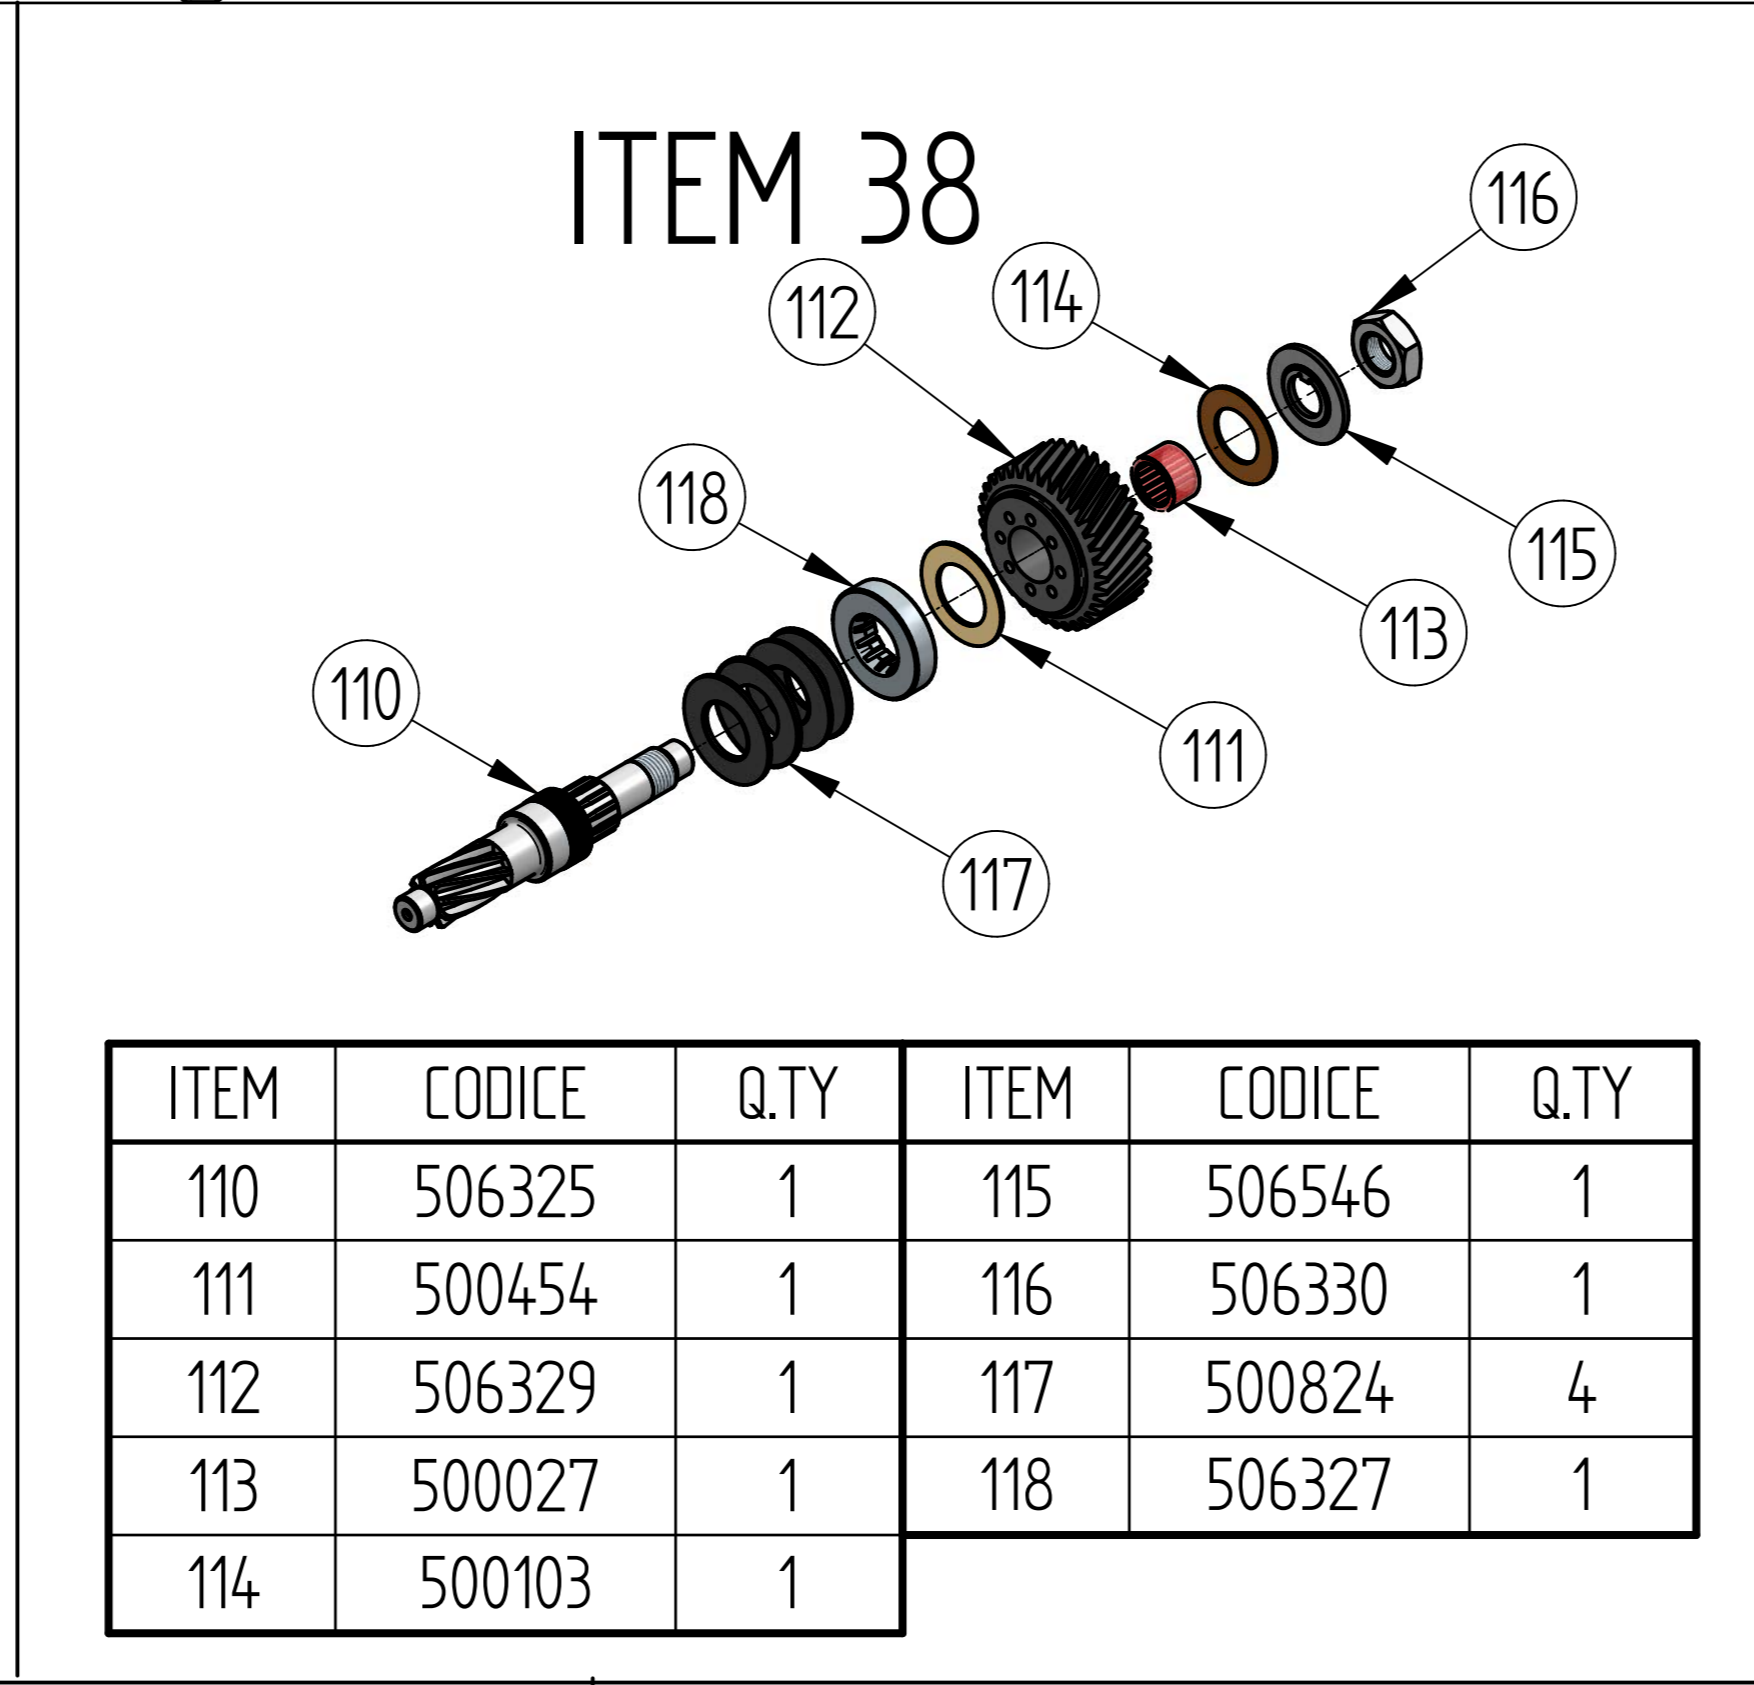

ITEM	CODICE	Q.TY
1	507097-9005-DP	1
2	506833	1
3	506725	1
4	506736	1
5	506739	1
6	506180	1

optional
codice: 506102

ITEM	CODICE	Q.TY
10	505353	1
11	506103-CAR	1
12	506645	1
13	506109	1
14	500100	1

ITEM	CODICE	Q.TY	ITEM	CODICE	Q.TY	ITEM	CODICE	Q.TY
30	506324-9005	1	49	506431	1	63	506602	4
31	506456-9005	1	50	502292	3	64	502088	4
32	506447	1	51	501609	1	65	500119	4
33	501589	1	52	500048	4	66	500120	4
34	502380-9005	1	53	506348	4	67	505539	1
35	506560	3	54	504631-9005	1			
36	506501	1	55	506554	4			
37	506321	1	56	506440	1			
38	506342	1	57	506601	1			
39	502360	1	59*	506434	1			
40	502361	1	60	502091	1			
41	506166	1	61	506527	1			
42	506167	1	62	506517	1			
43	506168	1						
44	501173	1						
45	501947	1						
47	506735	1						
48	506446	1						

SERVICE KIT
506351

ITEM	CODICE	Q.TY	ITEM	CODICE	Q.TY	ITEM	CODICE	Q.TY
70	506723	1	78	501157	1	86	500190	4
71	506721	1	79	503237	1	87	503250	2
72	501835	2	80	506571	1	88	500583	1
73	500343	2	81	506771	1			
74	501858	2	82	506722	1			
75	501649	2	83	501156	1			
76	506724	1	84*	503787	1			
77	506713	1	85	500004	2			

ITEM	CODICE	Q.TY	ITEM	CODICE	Q.TY
91	500210	1	95	501821	1
92	506502	1	96	505273	3
93	506547	4	97	506608	1
94	504753	1	98	501640	1

ITEM	CODICE	Q.TY
101	500030	1
102	500245	1

ITEM	CODICE	Q.TY	ITEM	CODICE	Q.TY
110	506325	1	115	506546	1
111	500454	1	116	506330	1
112	506329	1	117	500824	4
113	500027	1	118	506327	1
114	500103	1			

X = NON DISPONIBILE COME RICAMBIO
X = NOT AVAILABLE AS SPARE PART

DPT 2200 PE-18 (120V)
10/06/25

ITEM	CODICE	Q.TY
120	506830-9005-DP	1
121	505404	1

ITEM	CODICE	Q.TY	ITEM	CODICE	Q.TY
131	506536	1	140	502125	2
132	501869	1	141*	503791	1
133	502121	1	142	506745	1
134	502184	1			
135	502796	1			
136	503940	1			
137	502124	2			
138	503166	2			
139	502018	4			