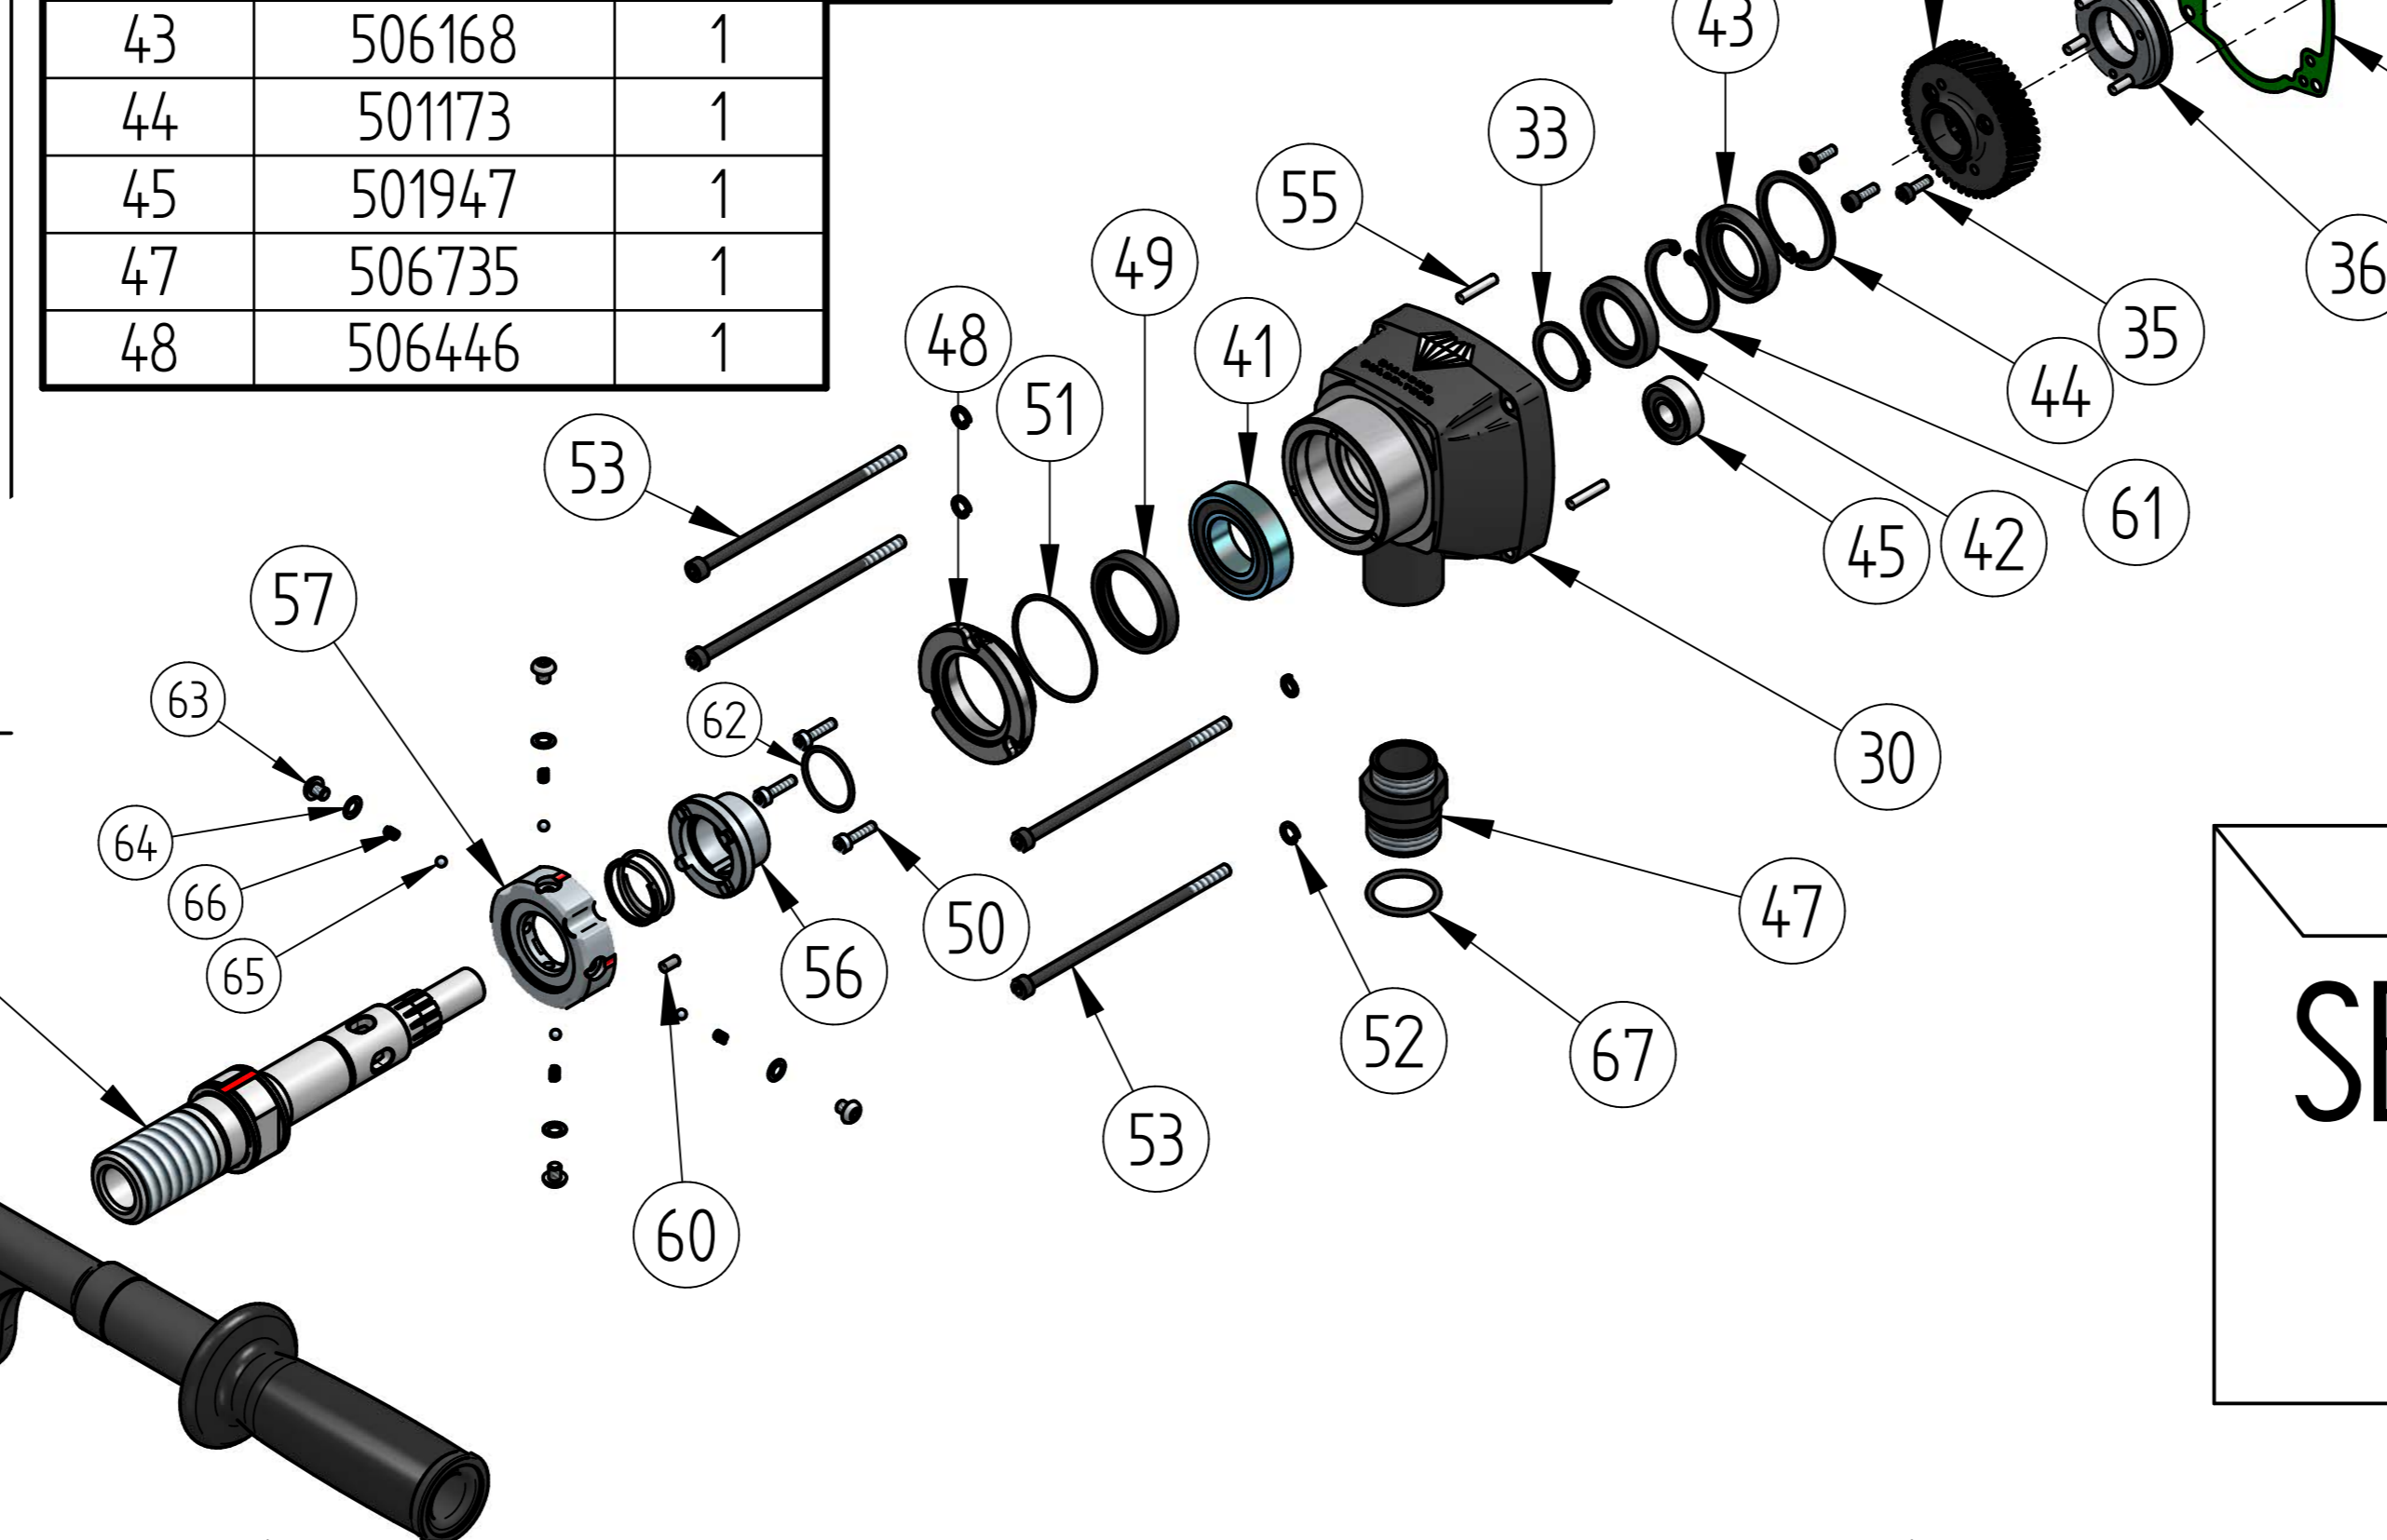

ITEM	CODICE	Q.TY
1	507097-9005-DP	1
2	506833	1
3	506725	1
4	506736	1
5	506739	1
6	506180	1

optional
codice: 506102

ITEM	CODICE	Q.TY
10	505353	1
11	506103-CAR	1
12	506645	1
13	506109	1
14	500100	1

ITEM	CODICE	Q.TY	ITEM	CODICE	Q.TY	ITEM	CODICE	Q.TY
30	506324-9005	1	49	506431	1	63	506602	4
31	506456-9005	1	50	502292	3	64	502088	4
32	506447	1	51	501609	1	65	500119	4
33	501589	1	52	500048	4	66	500120	4
34	502380-9005	1	53	506348	4	67	505539	1
35	506560	3	54	504631-9005	1			
36	506501	1	55	506554	4			
37	506321	1	56	506440	1			
38	506342	1	57	506601	1			
39	502360	1	59*	506434	1			
40	502361	1	60	502091	1			
41	506166	1	61	506527	1			
42	506167	1	62	506517	1			
43	506168	1						
44	501173	1						
45	501947	1						
47	506735	1						
48	506446	1						

ITEM	CODICE	Q.TY	ITEM	CODICE	Q.TY
91	500210	1	95	501821	1
92	506502	1	96	505273	3
93	506547	4	97	506608	1
94	504753	1	98	501640	1

ITEM	CODICE	Q.TY
101	500030	1
102	500245	1

ITEM	CODICE	Q.TY	ITEM	CODICE	Q.TY
110	506325	1	115	506546	1
111	500454	1	116	506330	1
112	506329	1	117	500824	4
113	500027	1	118	506327	1
114	500103	1			

X = NON DISPONIBILE COME RICAMBIO
X = NOT AVAILABLE AS SPARE PART

DPT 2200 PE-18 (120V)
10/06/25

ITEM	CODICE	Q.TY
120	506830-9005-DP	1
121	505404	1

ITEM	CODICE	Q.TY	ITEM	CODICE	Q.TY
131	506536	1	140	502125	2
132	501869	1	141*	503791	1
133	502121	1	142	506745	1
134	502184	1			
135	502796	1			
136	503940	1			
137	502124	2			
138	503166	2			
139	502018	4			

ITEM	CODICE	Q.TY
152	500210	1
153	501750	1
154	505520	1