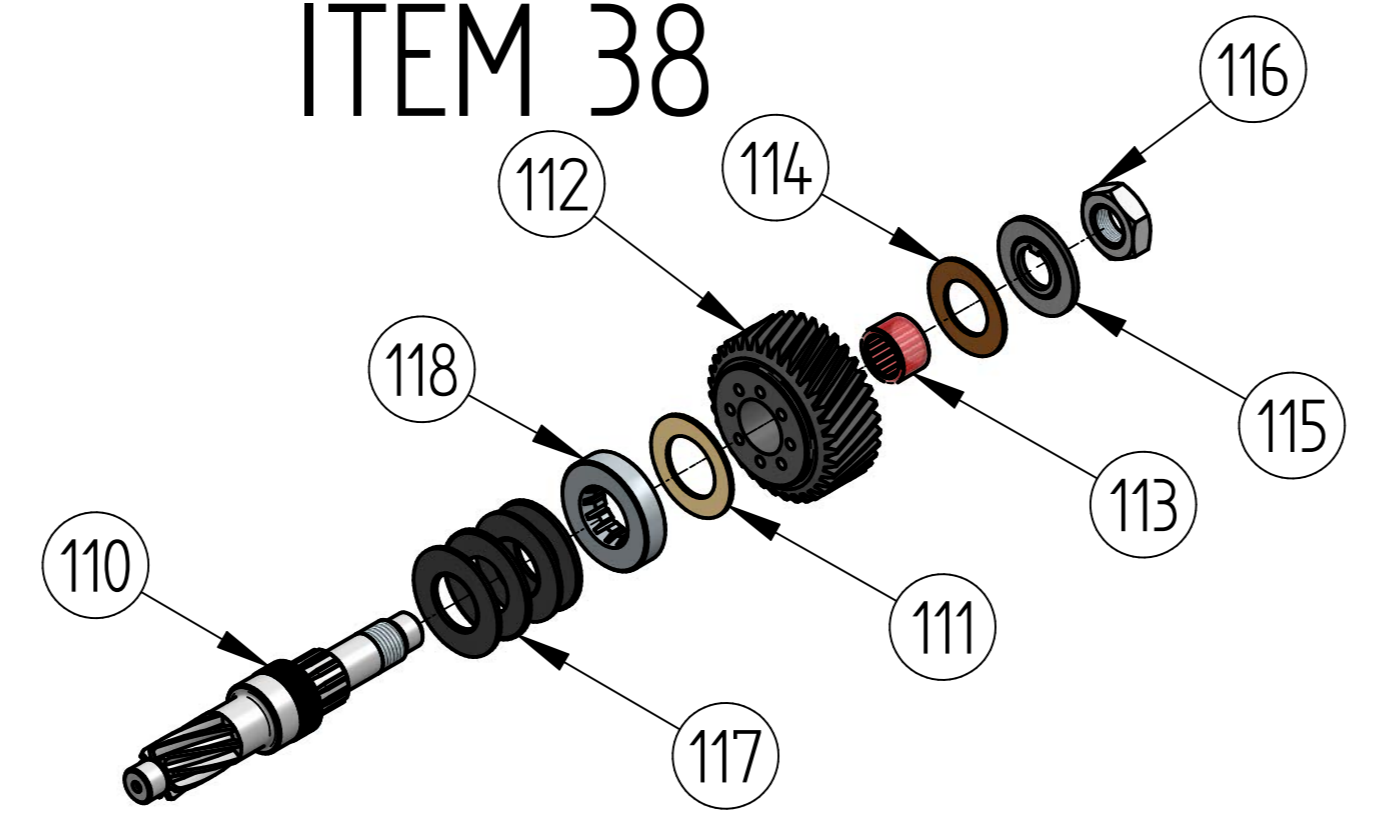

ITEM 2

ITEM	CODICE	Q.TY	ITEM	CODICE	Q.TY	ITEM	CODICE	Q.TY
70	506723	1	78	501157	1	86	500190	4
71	506721	1	79	503237	1	87	503250	2
72	501835	2	80	506571	1	88	500583	1
73	500343	2	81	506771	1			
74	501858	2	82	506722	1			
75	501649	2	83	501156	1			
76	506724	1	84*	503787	1			
77	506713	1	85	500004	2			

ITEM 31

ITEM	CODICE	Q.TY	ITEM	CODICE	Q.TY
91	500210	1	95	501821	1
92	506502	1	96	505273	3
93	506547	4	97	506608	1
94	504753	1	98	501640	1

ITEM 34

ITEM	CODICE	Q.TY
101	500030	1
102	500245	1

ITEM 38

ITEM	CODICE	Q.TY	ITEM	CODICE	Q.TY
110	506325	1	115	506546	1
111	500454	1	116	506330	1
112	506329	1	117	500824	4
113	500027	1	118	506327	1
114	500103	1			

OPTIONAL
502970

OPTIONAL
506847

ITEM 1

ITEM	CODICE	Q.TY
120	506830-9005-DP	1
121	505404	1

ITEM	CODICE	Q.TY	ITEM	CODICE	Q.TY
131	506536	1	140	502125	2
132	501869	1	141*	503791	1
133	502121	1	142	506745-9005-DP	1
134	502186	1			
135	502796	1			
136	503941	1			
137	502124	2			
138	503166	2			
139	502018	4			

ITEM 120

ITEM 121

ITEM	CODICE	Q.TY
152	500210	1
153	501750	1
154	505520	1

1 1/4 UNC

X = NON DISPONIBILE COME RICAMBIO
X = NOT AVAILABLE AS SPARE PART

DPT 2200 PA-18 (230V)
06/12/23