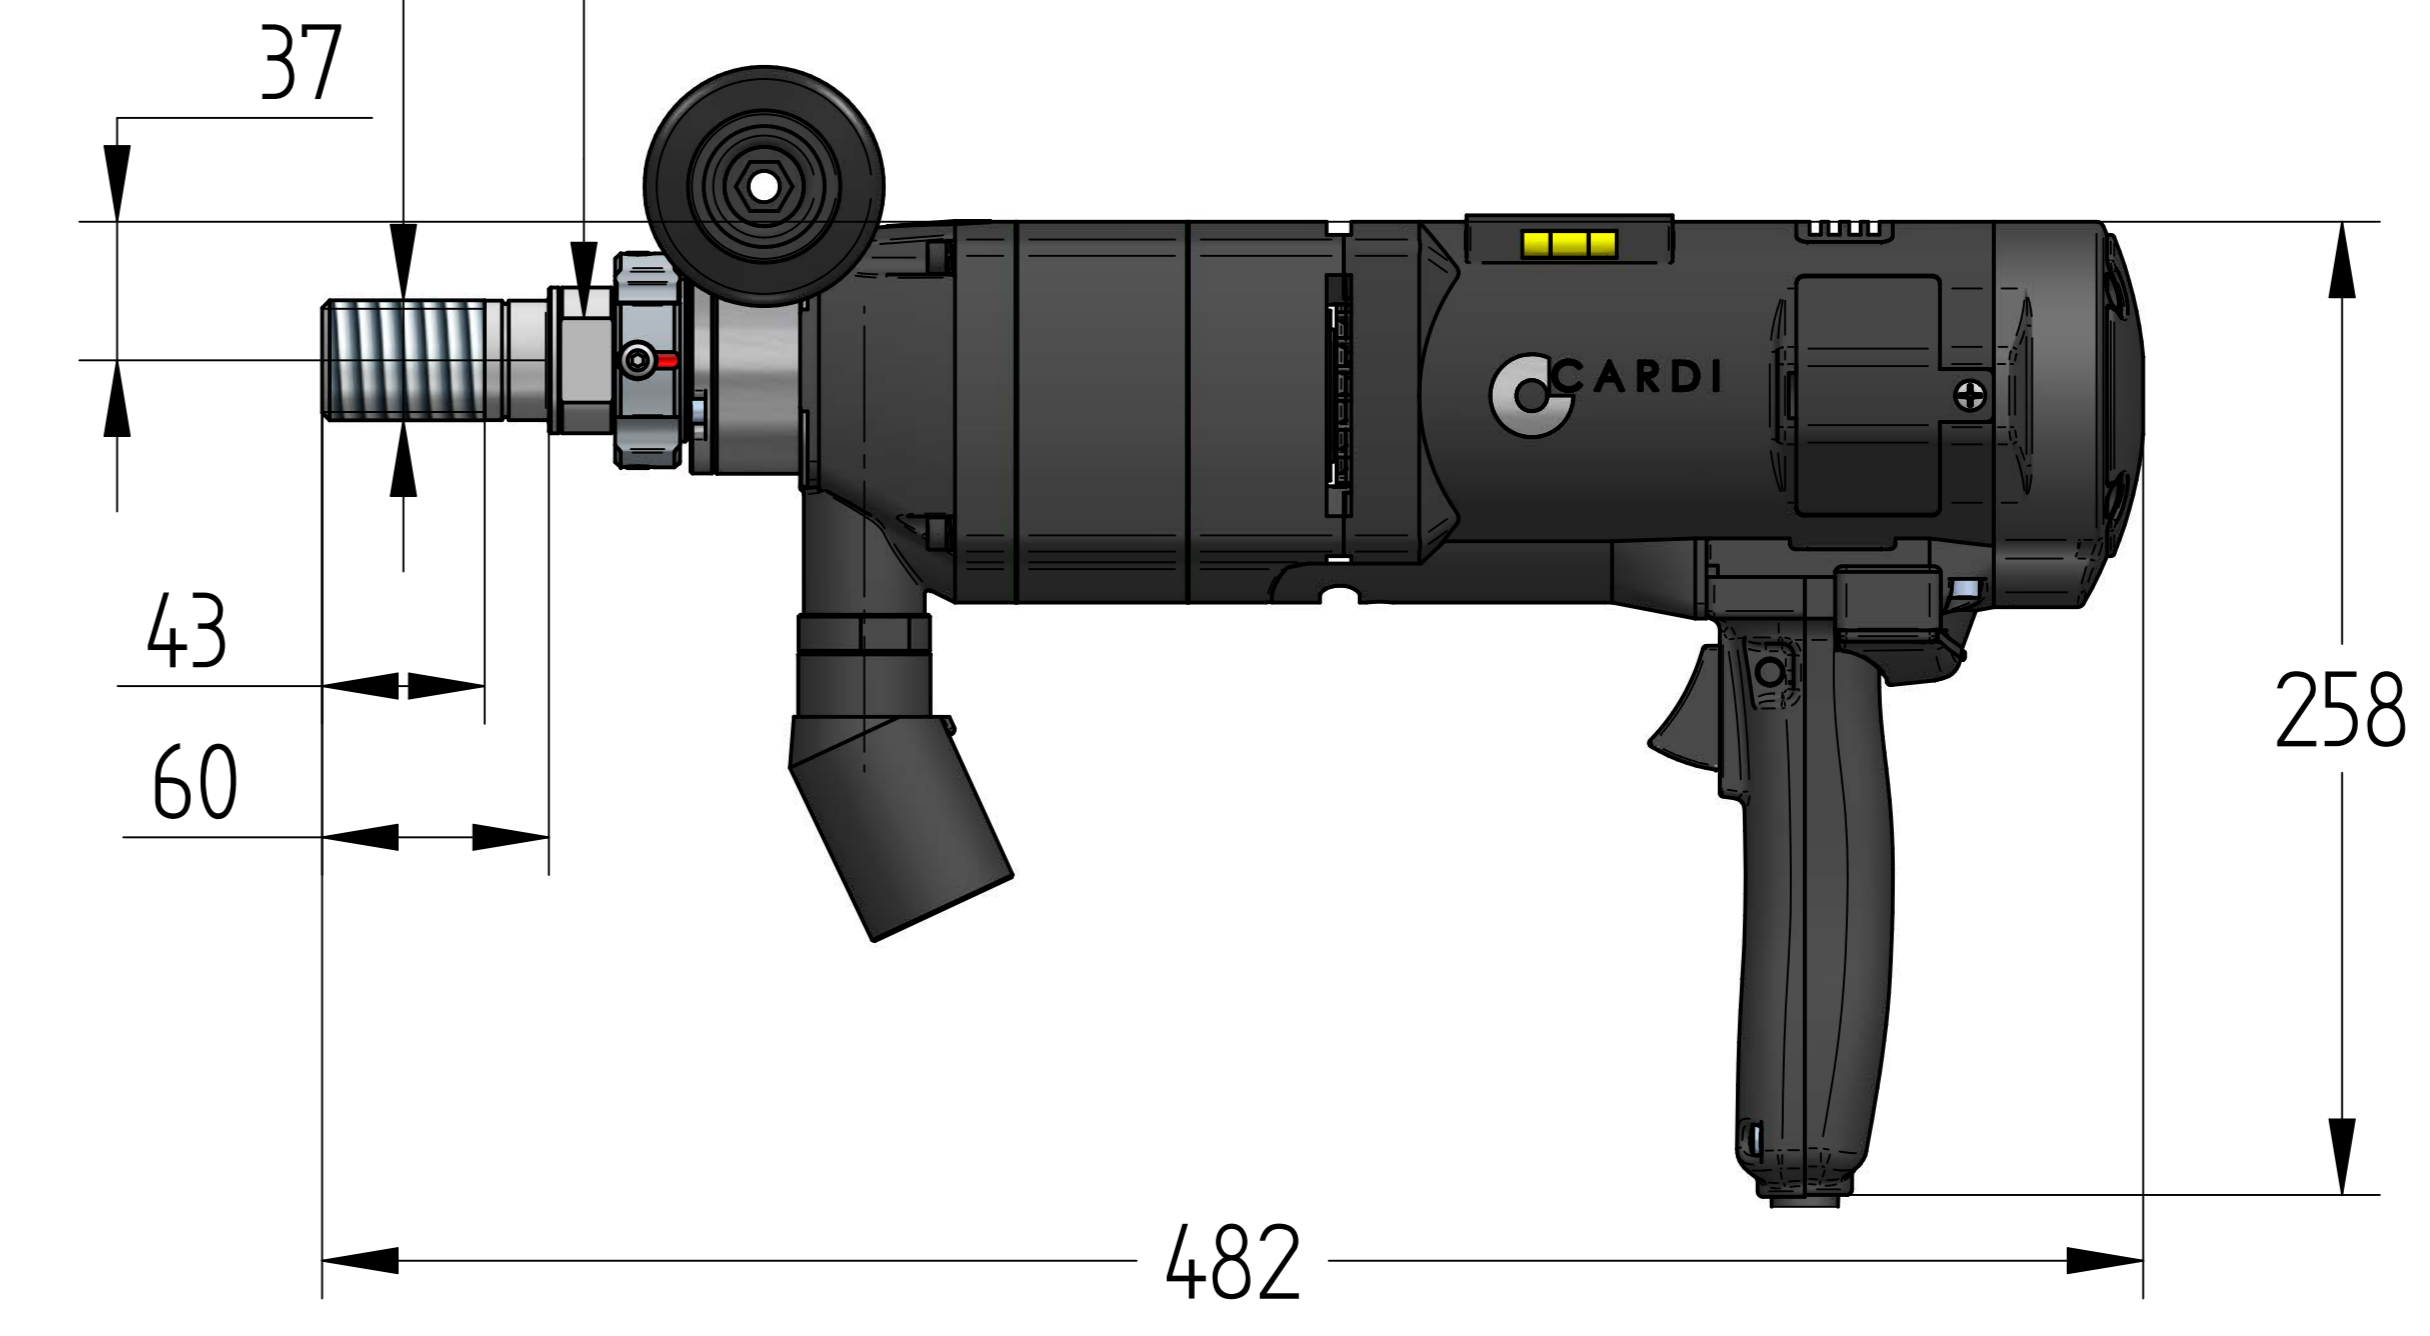

ITEM 120

ITEM 121

ITEM	CODICE	Q.TY
152	500210	1
153	501750	1
154	505520	1

1 1/4 UNC

X = NON DISPONIBILE COME RICAMBIO
X = NOT AVAILABLE AS SPARE PART

DPT 2200 PA-18 (230V)
06/12/23