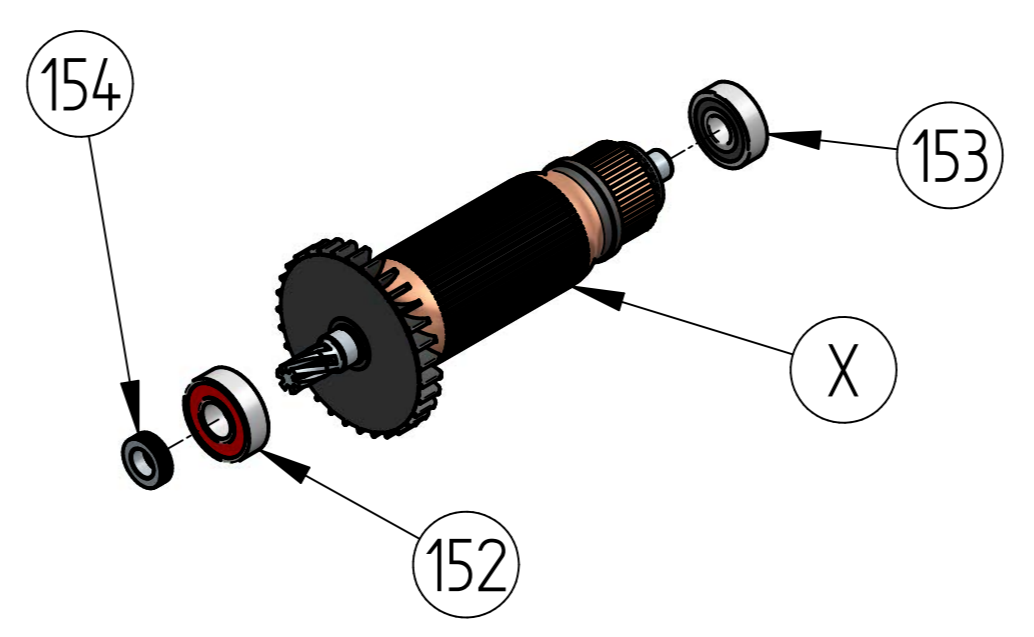

OPTIONAL
502970

OPTIONAL
506847

ITEM 1

ITEM	CODICE	Q.TY
120	506830-9005-DP	1
121	505404	1

ITEM	CODICE	Q.TY	ITEM	CODICE	Q.TY
131	506536	1	140	502125	2
132	501869	1	141*	503791	1
133	502121	1	142	506745-9005-DP	1
134	502186	1			
135	502796	1			
136	503941	1			
137	502124	2			
138	503166	2			
139	502018	4			

ITEM 120

ITEM 121

ITEM	CODICE	Q.TY
152	500210	1
153	501750	1
154	505520	1

1 1/4 UNC

X = NON DISPONIBILE COME RICAMBIO
X = NOT AVAILABLE AS SPARE PART

DPT 2200 PA-18 (230V)
06/12/23