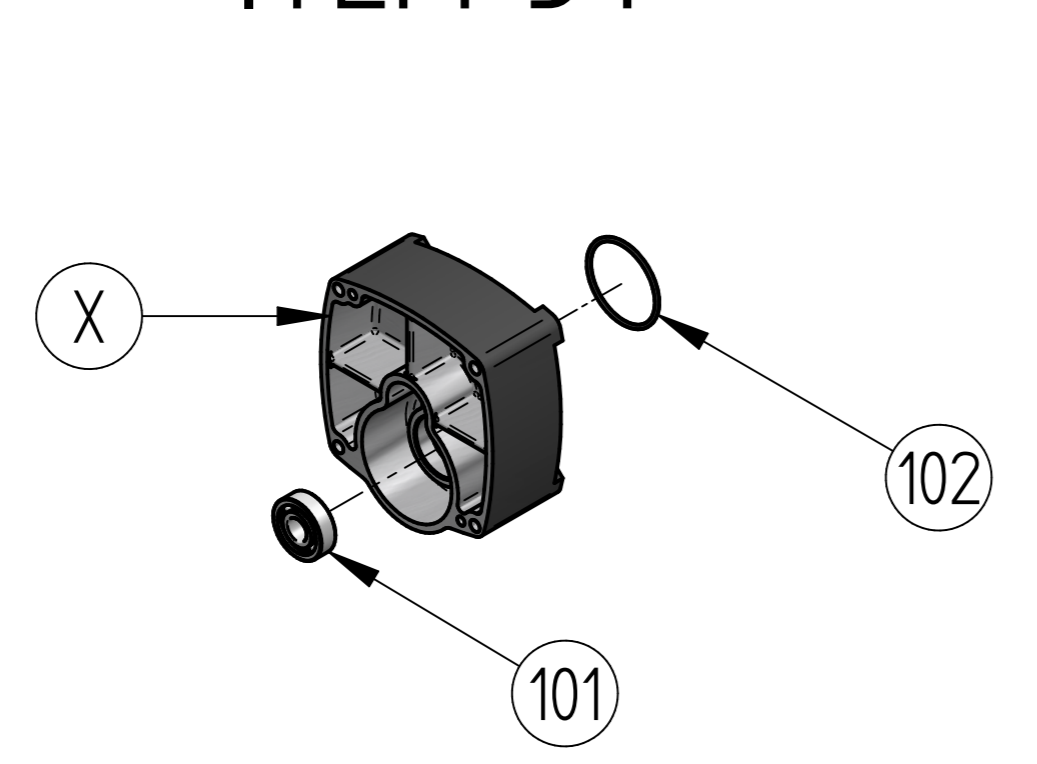

ITEM 34

ITEM	CODICE	Q.TY
101	500030	1
102	500245	1