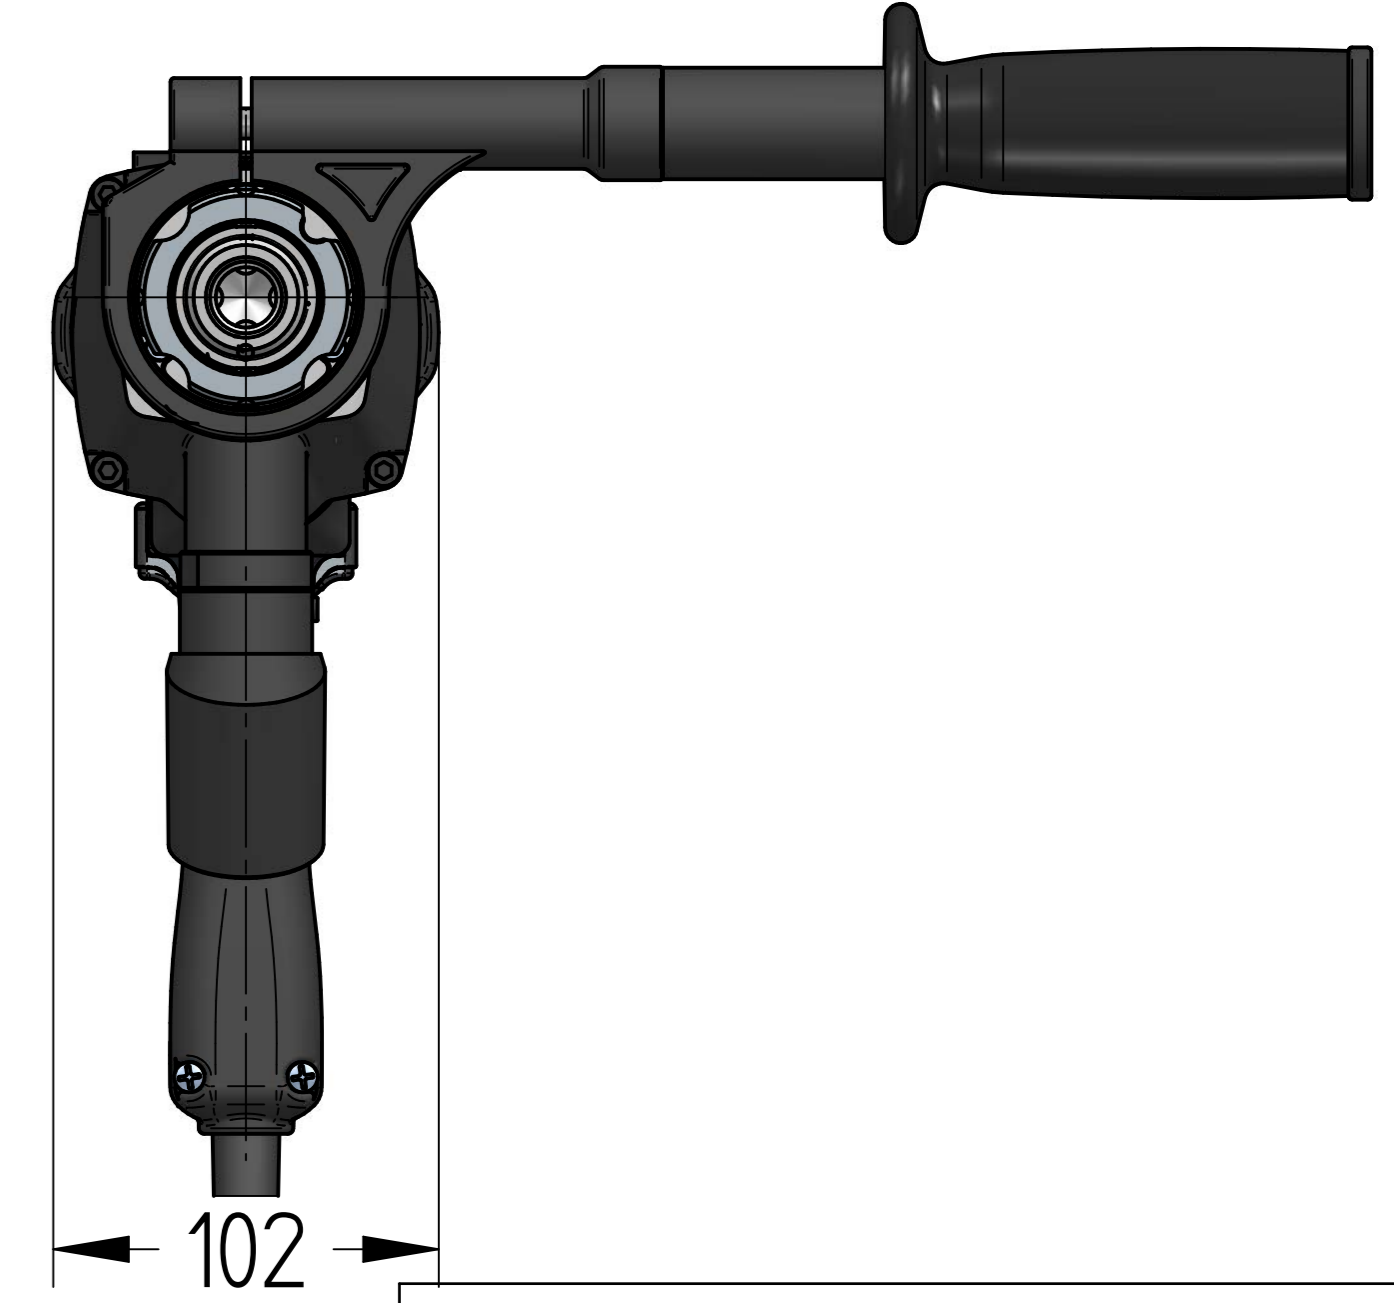

ITEM 120

ITEM 121

ITEM	CODICE	Q.TY
152	500210	1
153	501750	1
154	505520	1

1 1/4 UNC

X = NON DISPONIBILE COME RICAMBIO
X = NOT AVAILABLE AS SPARE PART

DPT 2200 PA-18 (230V)
06/12/23