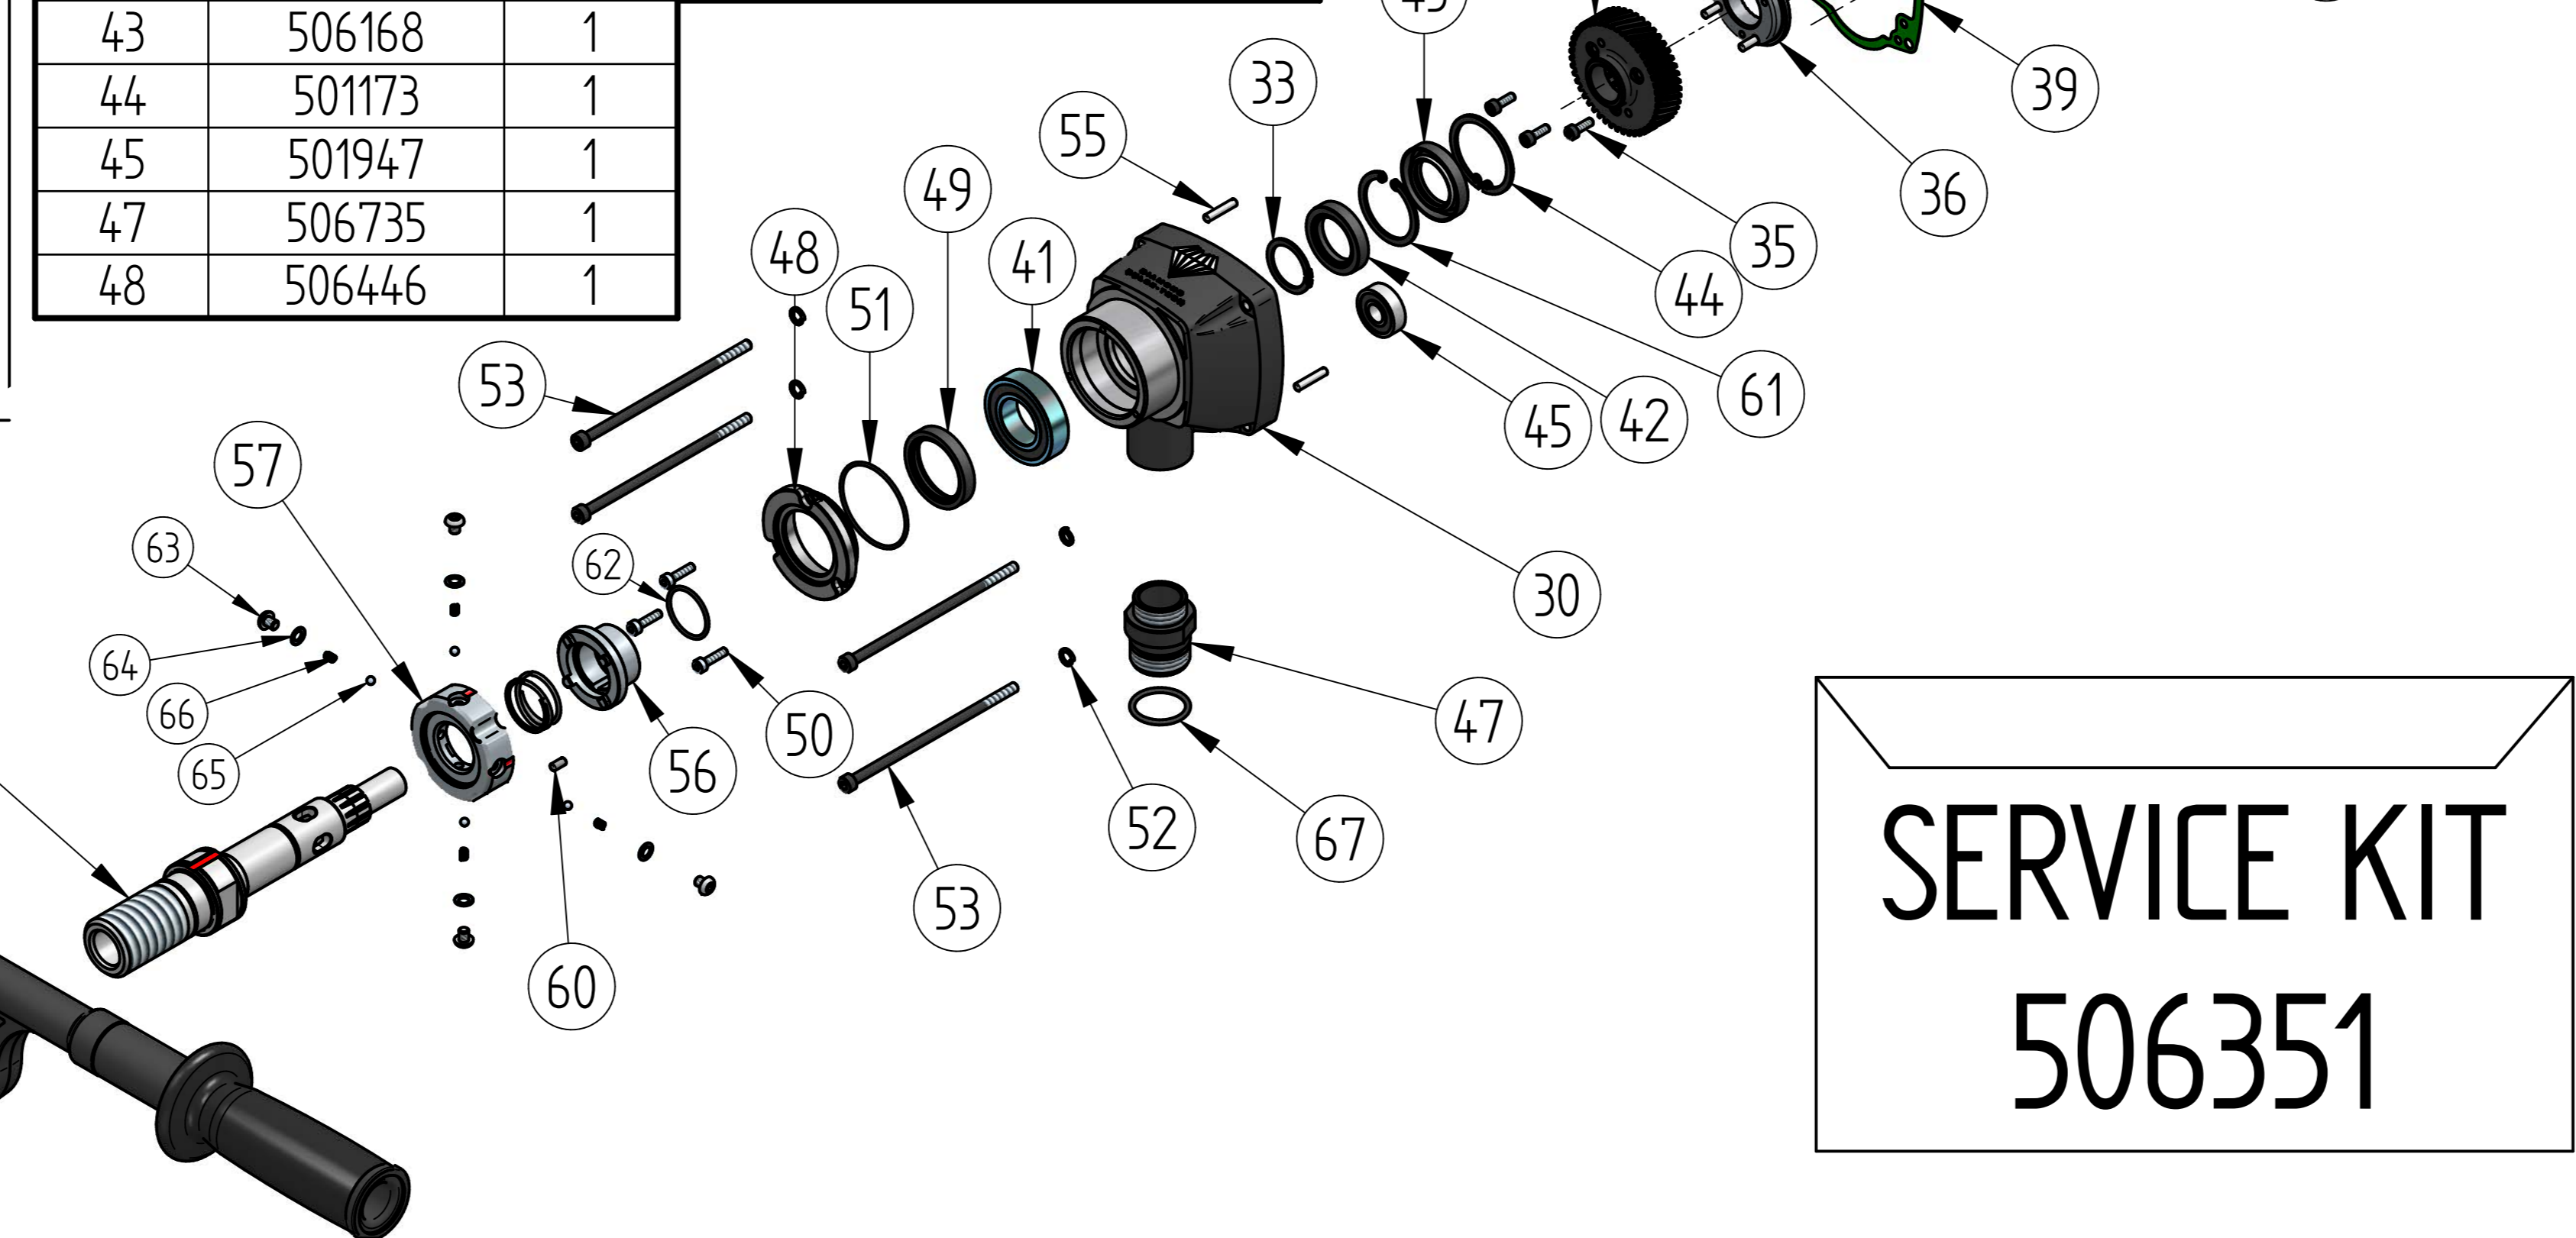

ITEM	CODICE	Q.TY
1	507097-9005-DP	1
2	506833	1
3	506725	1
4	506736	1
5	503073	1
6	506271	1

optional
codice: 506102

ITEM	CODICE	Q.TY
10	505353	1
11	506103-CAR	1
12	506645	1
13	506109	1
14	500100	1

ITEM	CODICE	Q.TY	ITEM	CODICE	Q.TY	ITEM	CODICE	Q.TY
30	506324-9005	1	49	506431	1	63	506602	4
31	506456-9005	1	50	502292	3	64	502088	4
32	506447	1	51	501609	1	65	500119	4
33	501589	1	52	500048	4	66	500120	4
34	502380-9005	1	53	506348	4	67	505539	1
35	506560	3	54	504631-9005	1			
36	506501	1	55	506554	4			
37	506321	1	56	506440	1			
38	506342	1	57	506601	1			
39	502360	1	59*	506434	1			
40	502361	1	60	502091	1			
41	506166	1	61	506527	1			
42	506167	1	62	506517	1			
43	506168	1						
44	501173	1						
45	501947	1						
47	506735	1						
48	506446	1						

ITEM 2

ITEM	CODICE	Q.TY	ITEM	CODICE	Q.TY	ITEM	CODICE	Q.TY
70	506723	1	78	501157	1	86	500190	4
71	506721	1	79	503237	1	87	503250	2
72	501835	2	80	506571	1	88	500583	1
73	500343	2	81	506771	1			
74	501858	2	82	506722	1			
75	501649	2	83	501156	1			
76	506724	1	84*	503787	1			
77	506713	1	85	500004	2			

ITEM 31

ITEM	CODICE	Q.TY	ITEM	CODICE	Q.TY
91	500210	1	95	501821	1
92	506502	1	96	505273	3
93	506547	4	97	506608	1
94	504753	1	98	501640	1

ITEM 34

ITEM	CODICE	Q.TY
101	500030	1
102	500245	1

ITEM 38

ITEM	CODICE	Q.TY	ITEM	CODICE	Q.TY
110	506325	1	115	506546	1
111	500454	1	116	506330	1
112	506329	1	117	500824	4
113	500027	1	118	506327	1
114	500103	1			

ITEM 120

ITEM 121

ITEM	CODICE	Q.TY
152	500210	1
153	501750	1
154	505520	1

1 1/4 UNC

X = NON DISPONIBILE COME RICAMBIO
X = NOT AVAILABLE AS SPARE PART

DPT 2200 PA-18 (230V)
06/12/23