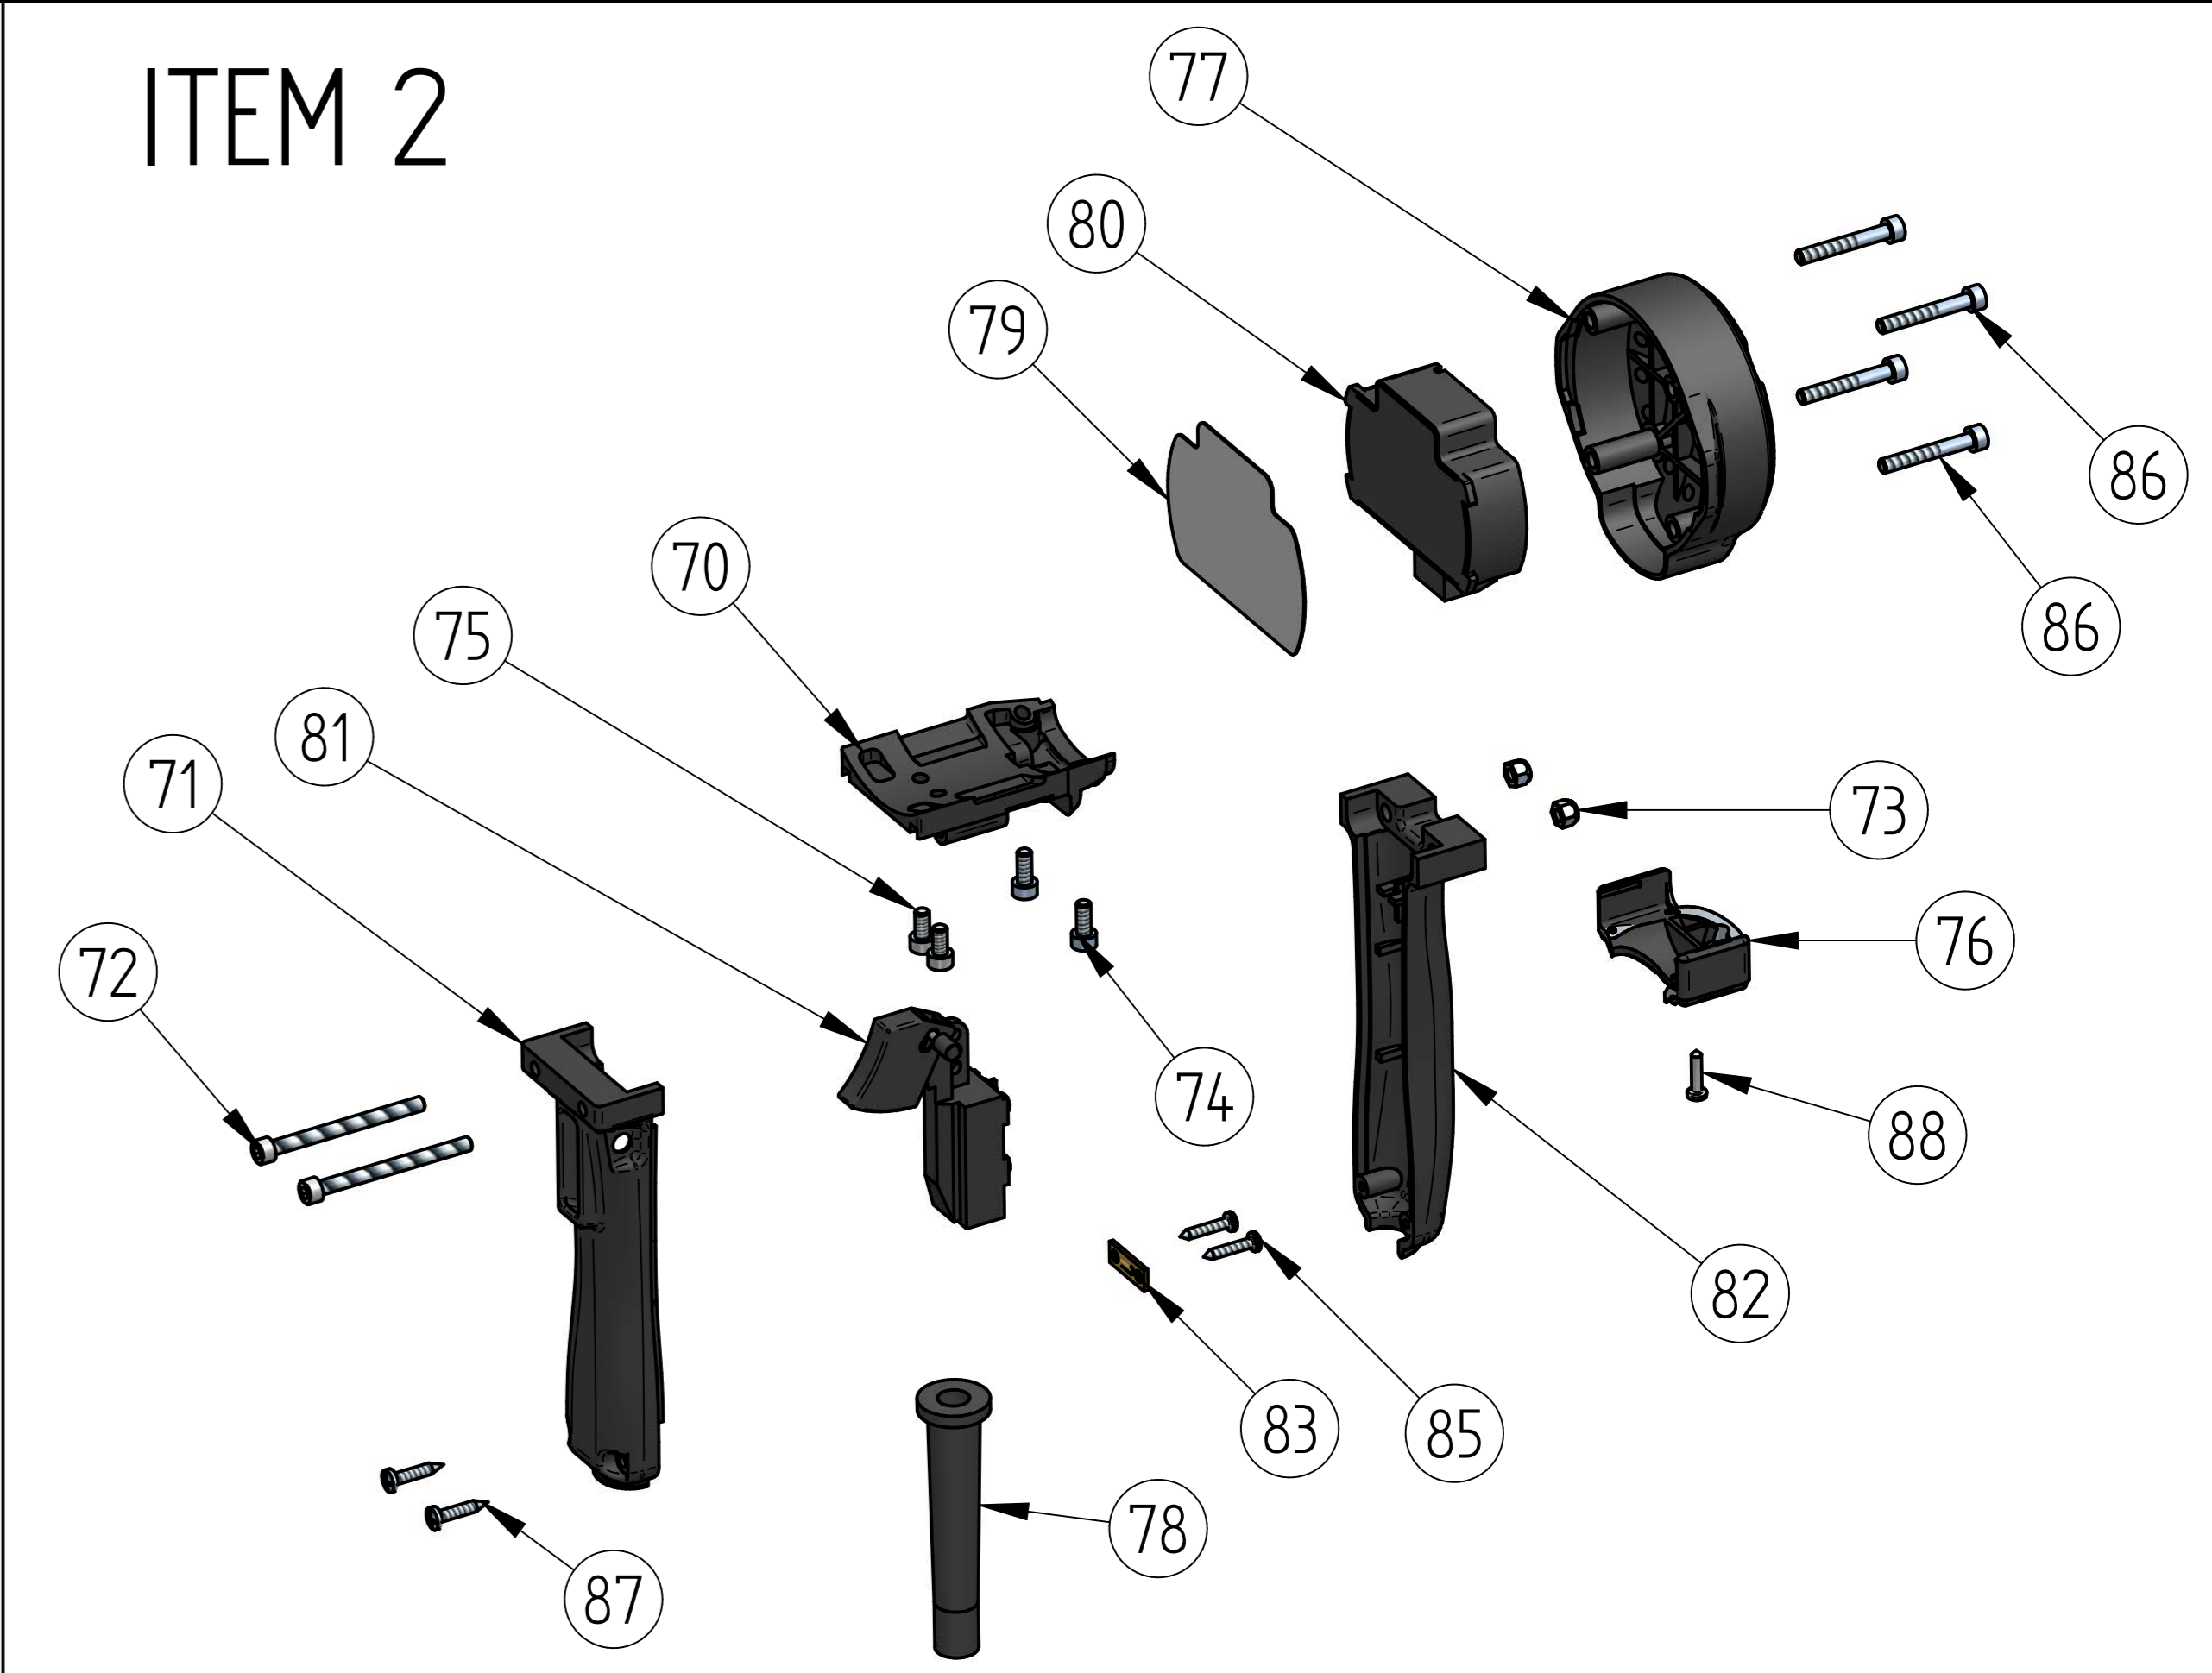

ITEM	CODICE	Q.TY
1	507097-9005-DP	1
2	506833	1
3	506725	1
4	506736	1
5	503073	1
6	506271	1

optional
codice: 506102

ITEM	CODICE	Q.TY
10	505353	1
11	506103-CAR	1
12	506645	1
13	506109	1
14	500100	1

ITEM	CODICE	Q.TY	ITEM	CODICE	Q.TY	ITEM	CODICE	Q.TY
30	506324-9005	1	49	506431	1	63	506602	4
31	506456-9005	1	50	502292	3	64	502088	4
32	506447	1	51	501609	1	65	500119	4
33	501589	1	52	500048	4	66	500120	4
34	502380-9005	1	53	506348	4	67	505539	1
35	506560	3	54	504631-9005	1			
36	506501	1	55	506554	4			
37	506321	1	56	506440	1			
38	506342	1	57	506601	1			
39	502360	1	59*	506434	1			
40	502361	1	60	502091	1			
41	506166	1	61	506527	1			
42	506167	1	62	506517	1			
43	506168	1						
44	501173	1						
45	501947	1						
47	506735	1						
48	506446	1						

ITEM 2

ITEM	CODICE	Q.TY	ITEM	CODICE	Q.TY	ITEM	CODICE	Q.TY
70	506723	1	78	501157	1	86	500190	4
71	506721	1	79	503237	1	87	503250	2
72	501835	2	80	506571	1	88	500583	1
73	500343	2	81	506771	1			
74	501858	2	82	506722	1			
75	501649	2	83	501156	1			
76	506724	1	84*	503787	1			
77	506713	1	85	500004	2			

ITEM 31

ITEM	CODICE	Q.TY	ITEM	CODICE	Q.TY
91	500210	1	95	501821	1
92	506502	1	96	505273	3
93	506547	4	97	506608	1
94	504753	1	98	501640	1

ITEM 34

ITEM	CODICE	Q.TY
101	500030	1
102	500245	1

ITEM 38

ITEM	CODICE	Q.TY	ITEM	CODICE	Q.TY
110	506325	1	115	506546	1
111	500454	1	116	506330	1
112	506329	1	117	500824	4
113	500027	1	118	506327	1
114	500103	1			

ITEM 120

ITEM 121

ITEM	CODICE	Q.TY
152	500210	1
153	501750	1
154	505520	1

1 1/4 UNC

X = NON DISPONIBILE COME RICAMBIO
X = NOT AVAILABLE AS SPARE PART

DPT 2200 PA-18 (230V)
06/12/23