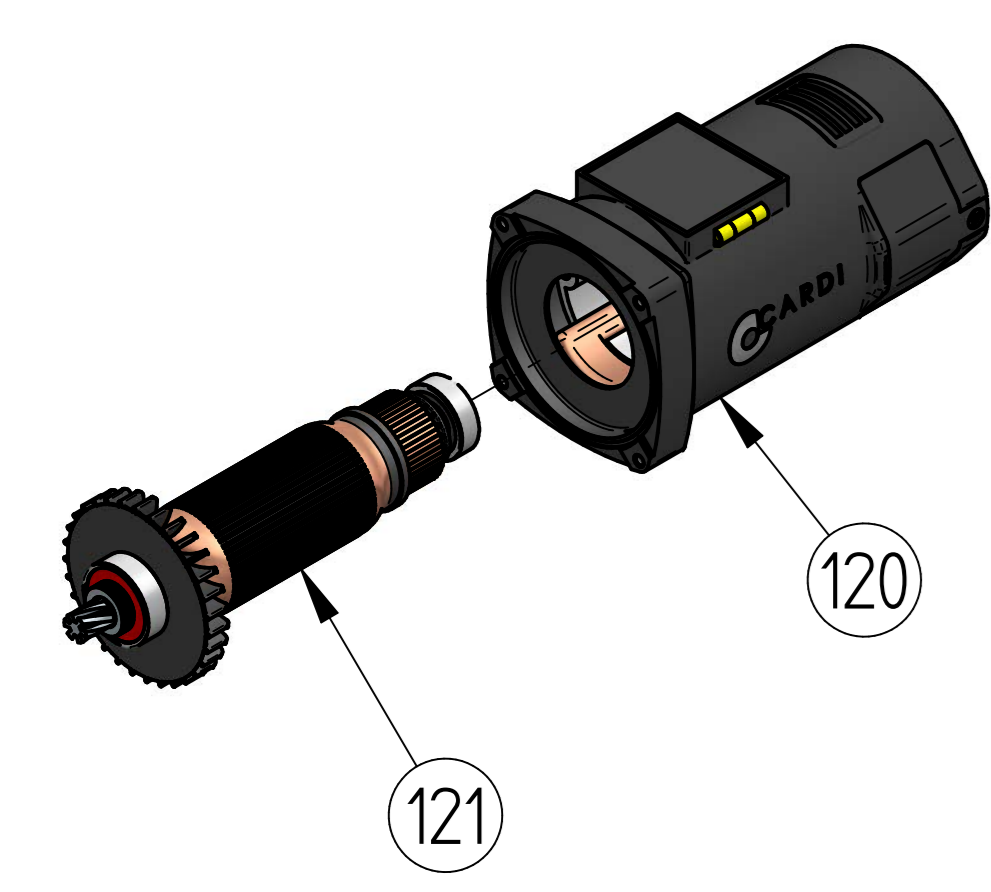

ITEM 1

ITEM	CODICE	Q.TY
120	506830-9005-DP	1
121	505404	1

ITEM	CODICE	Q.TY	ITEM	CODICE	Q.TY
131	506536	1	140	502125	2
132	501869	1	141*	503791	1
133	502121	1	142	506745-9005-DP	1
134	502186	1			
135	502796	1			
136	503941	1			
137	502124	2			
138	503166	2			
139	502018	4