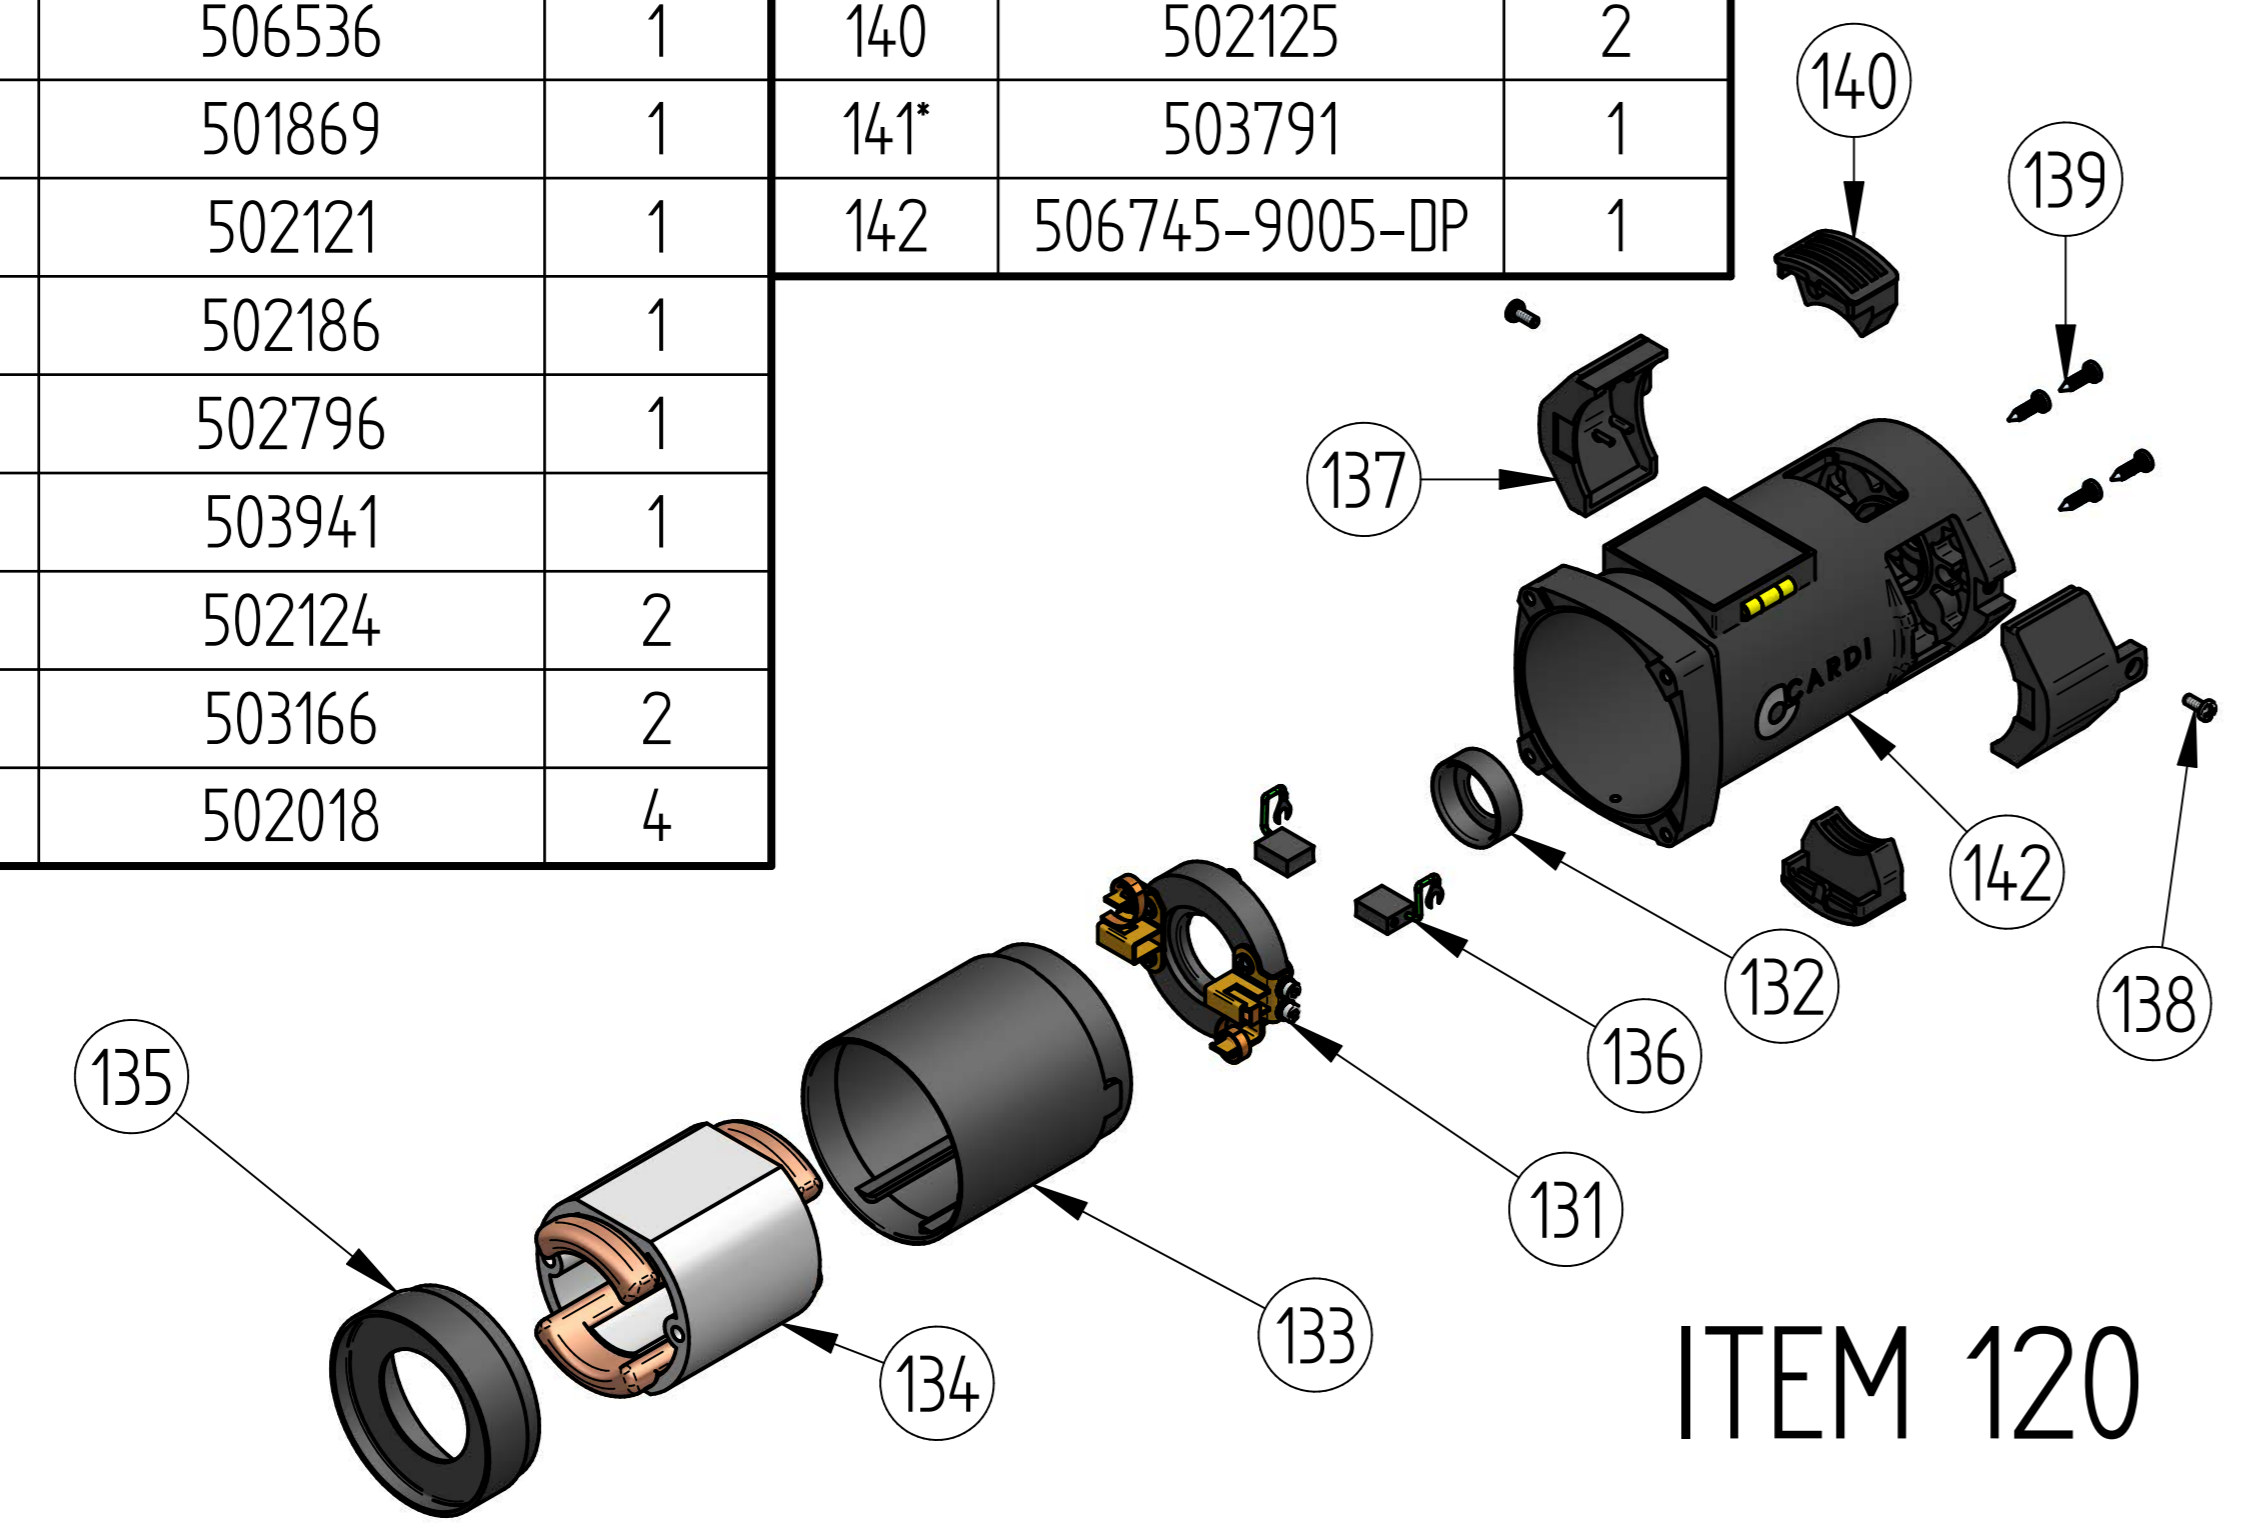

ITEM	CODICE	Q.TY
1	507097-9005-DP	1
2	506833	1
3	506725	1
4	506736	1
5	503073	1
6	506271	1

optional
codice: 506102

ITEM	CODICE	Q.TY
10	505353	1
11	506103-CAR	1
12	506645	1
13	506109	1
14	500100	1

ITEM	CODICE	Q.TY	ITEM	CODICE	Q.TY	ITEM	CODICE	Q.TY
30	506324-9005	1	49	506431	1	63	506602	4
31	506456-9005	1	50	502292	3	64	502088	4
32	506447	1	51	501609	1	65	500119	4
33	501589	1	52	500048	4	66	500120	4
34	502380-9005	1	53	506348	4	67	505539	1
35	506560	3	54	504631-9005	1			
36	506501	1	55	506554	4			
37	506321	1	56	506440	1			
38	506342	1	57	506601	1			
39	502360	1	59*	506434	1			
40	502361	1	60	502091	1			
41	506166	1	61	506527	1			
42	506167	1	62	506517	1			
43	506168	1						
44	501173	1						
45	501947	1						
47	506735	1						
48	506446	1						

ITEM 31

ITEM	CODICE	Q.TY	ITEM	CODICE	Q.TY
91	500210	1	95	501821	1
92	506502	1	96	505273	3
93	506547	4	97	506608	1
94	504753	1	98	501640	1

ITEM 34

ITEM	CODICE	Q.TY
101	500030	1
102	500245	1

ITEM 38

ITEM	CODICE	Q.TY	ITEM	CODICE	Q.TY
110	506325	1	115	506546	1
111	500454	1	116	506330	1
112	506329	1	117	500824	4
113	500027	1	118	506327	1
114	500103	1			

OPTIONAL
502970

OPTIONAL
506847

ITEM 1

ITEM	CODICE	Q.TY
120	506830-9005-DP	1
121	505404	1

ITEM	CODICE	Q.TY	ITEM	CODICE	Q.TY
131	506536	1	140	502125	2
132	501869	1	141*	503791	1
133	502121	1	142	506745-9005-DP	1
134	502186	1			
135	502796	1			
136	503941	1			
137	502124	2			
138	503166	2			
139	502018	4			

ITEM 120

ITEM 121

ITEM	CODICE	Q.TY
152	500210	1
153	501750	1
154	505520	1

1 1/4 UNC

X = NON DISPONIBILE COME RICAMBIO
X = NOT AVAILABLE AS SPARE PART

DPT 2200 PA-18 (230V)
06/12/23