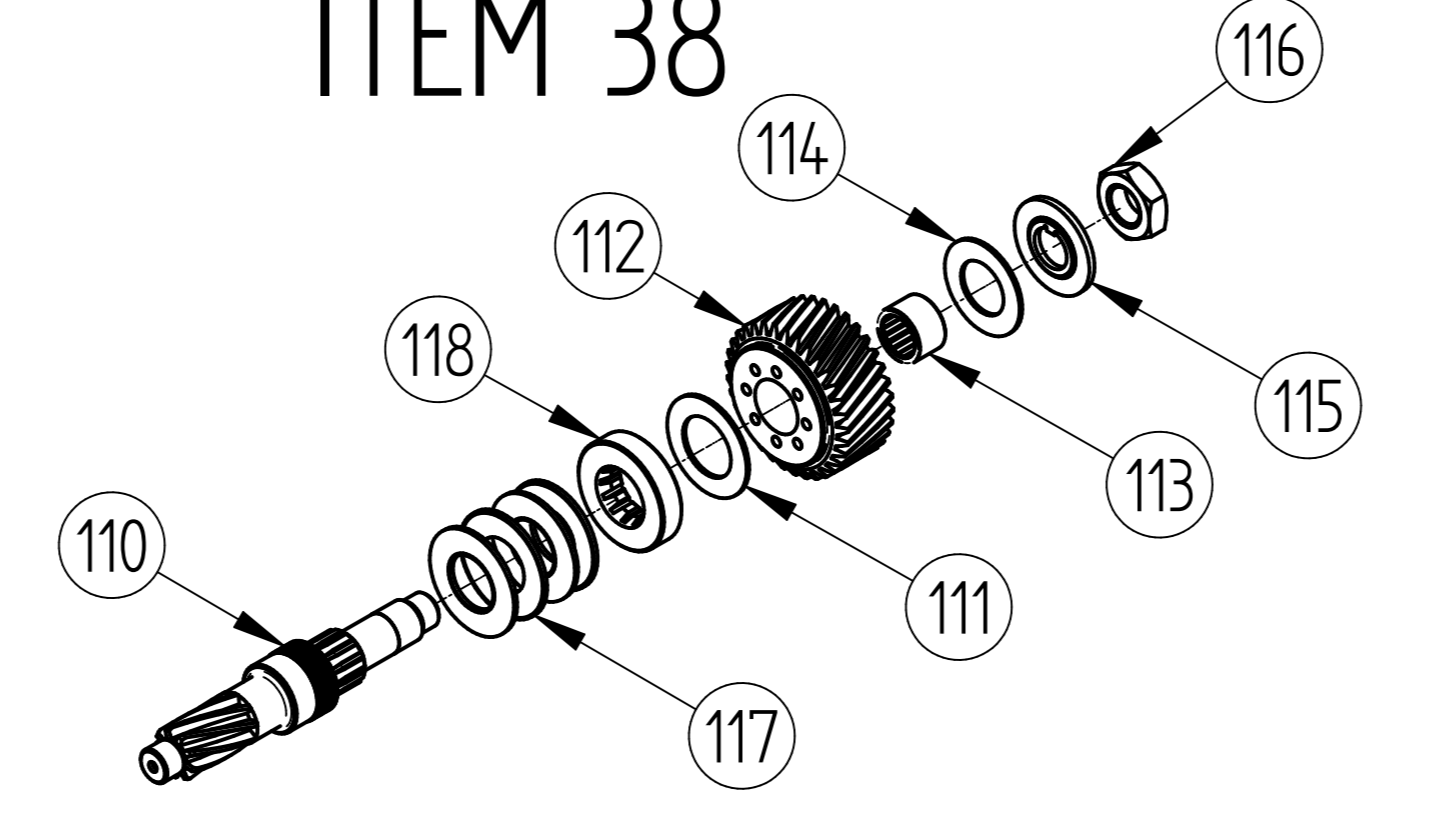

**SERVICE KIT
506351**

ITEM 4

ITEM	CODICE	Q.TY	ITEM	CODICE	Q.TY	ITEM	CODICE	Q.TY
70	506723	1	77	506713	1	86	500190	4
71	506721	1	78	501157	1	87	503250	2
72	501835	2	79	503237	1	88	500583	1
73	500343	2	81	506771	1	89	506571	1
74	501858	2	82	506722	1			
75	501649	2	83	501156	1			
76	506724	1	85	500004	2			

ITEM 31

ITEM	CODICE	Q.TY	ITEM	CODICE	Q.TY
93	500210	1	97	501821	1
94	506502	1	98	505273	3
95	506547	4	99	506608	1
96	504753	1	100	501640	1

ITEM 34

ITEM	CODICE	Q.TY
101	500030	1
102	500245	1

ITEM 38

ITEM	CODICE	Q.TY	ITEM	CODICE	Q.TY
110	506325	1	115	506546	1
111	500454	1	116	506330	1
112	506328	1	117	500824	4
113	500027	1	118	506327	1
114	500103	1			

OPTIONAL
502970

OPTIONAL
506847

ITEM 1

ITEM	CODICE	Q.TY
120	506830-9005-DP	1
121	505344	1

ITEM	CODICE	Q.TY	ITEM	CODICE	Q.TY
131	506536	1	140	502125	1
132	501869	1			
133	502121	1			
134	502186	1			
135	502796	1			
136	503941	1			
137	502124	1			
138	503166	1			
139	502018	1			

ITEM 120

ITEM 121

ITEM	CODICE	Q.TY
152	500210	1
153	501750	1
154	500216	1

X = NON DISPONIBILE COME RICAMBIO
X = NOT AVAILABLE AS SPARE PART

DPT 2200 PA-16 (120V)
09/06/2025