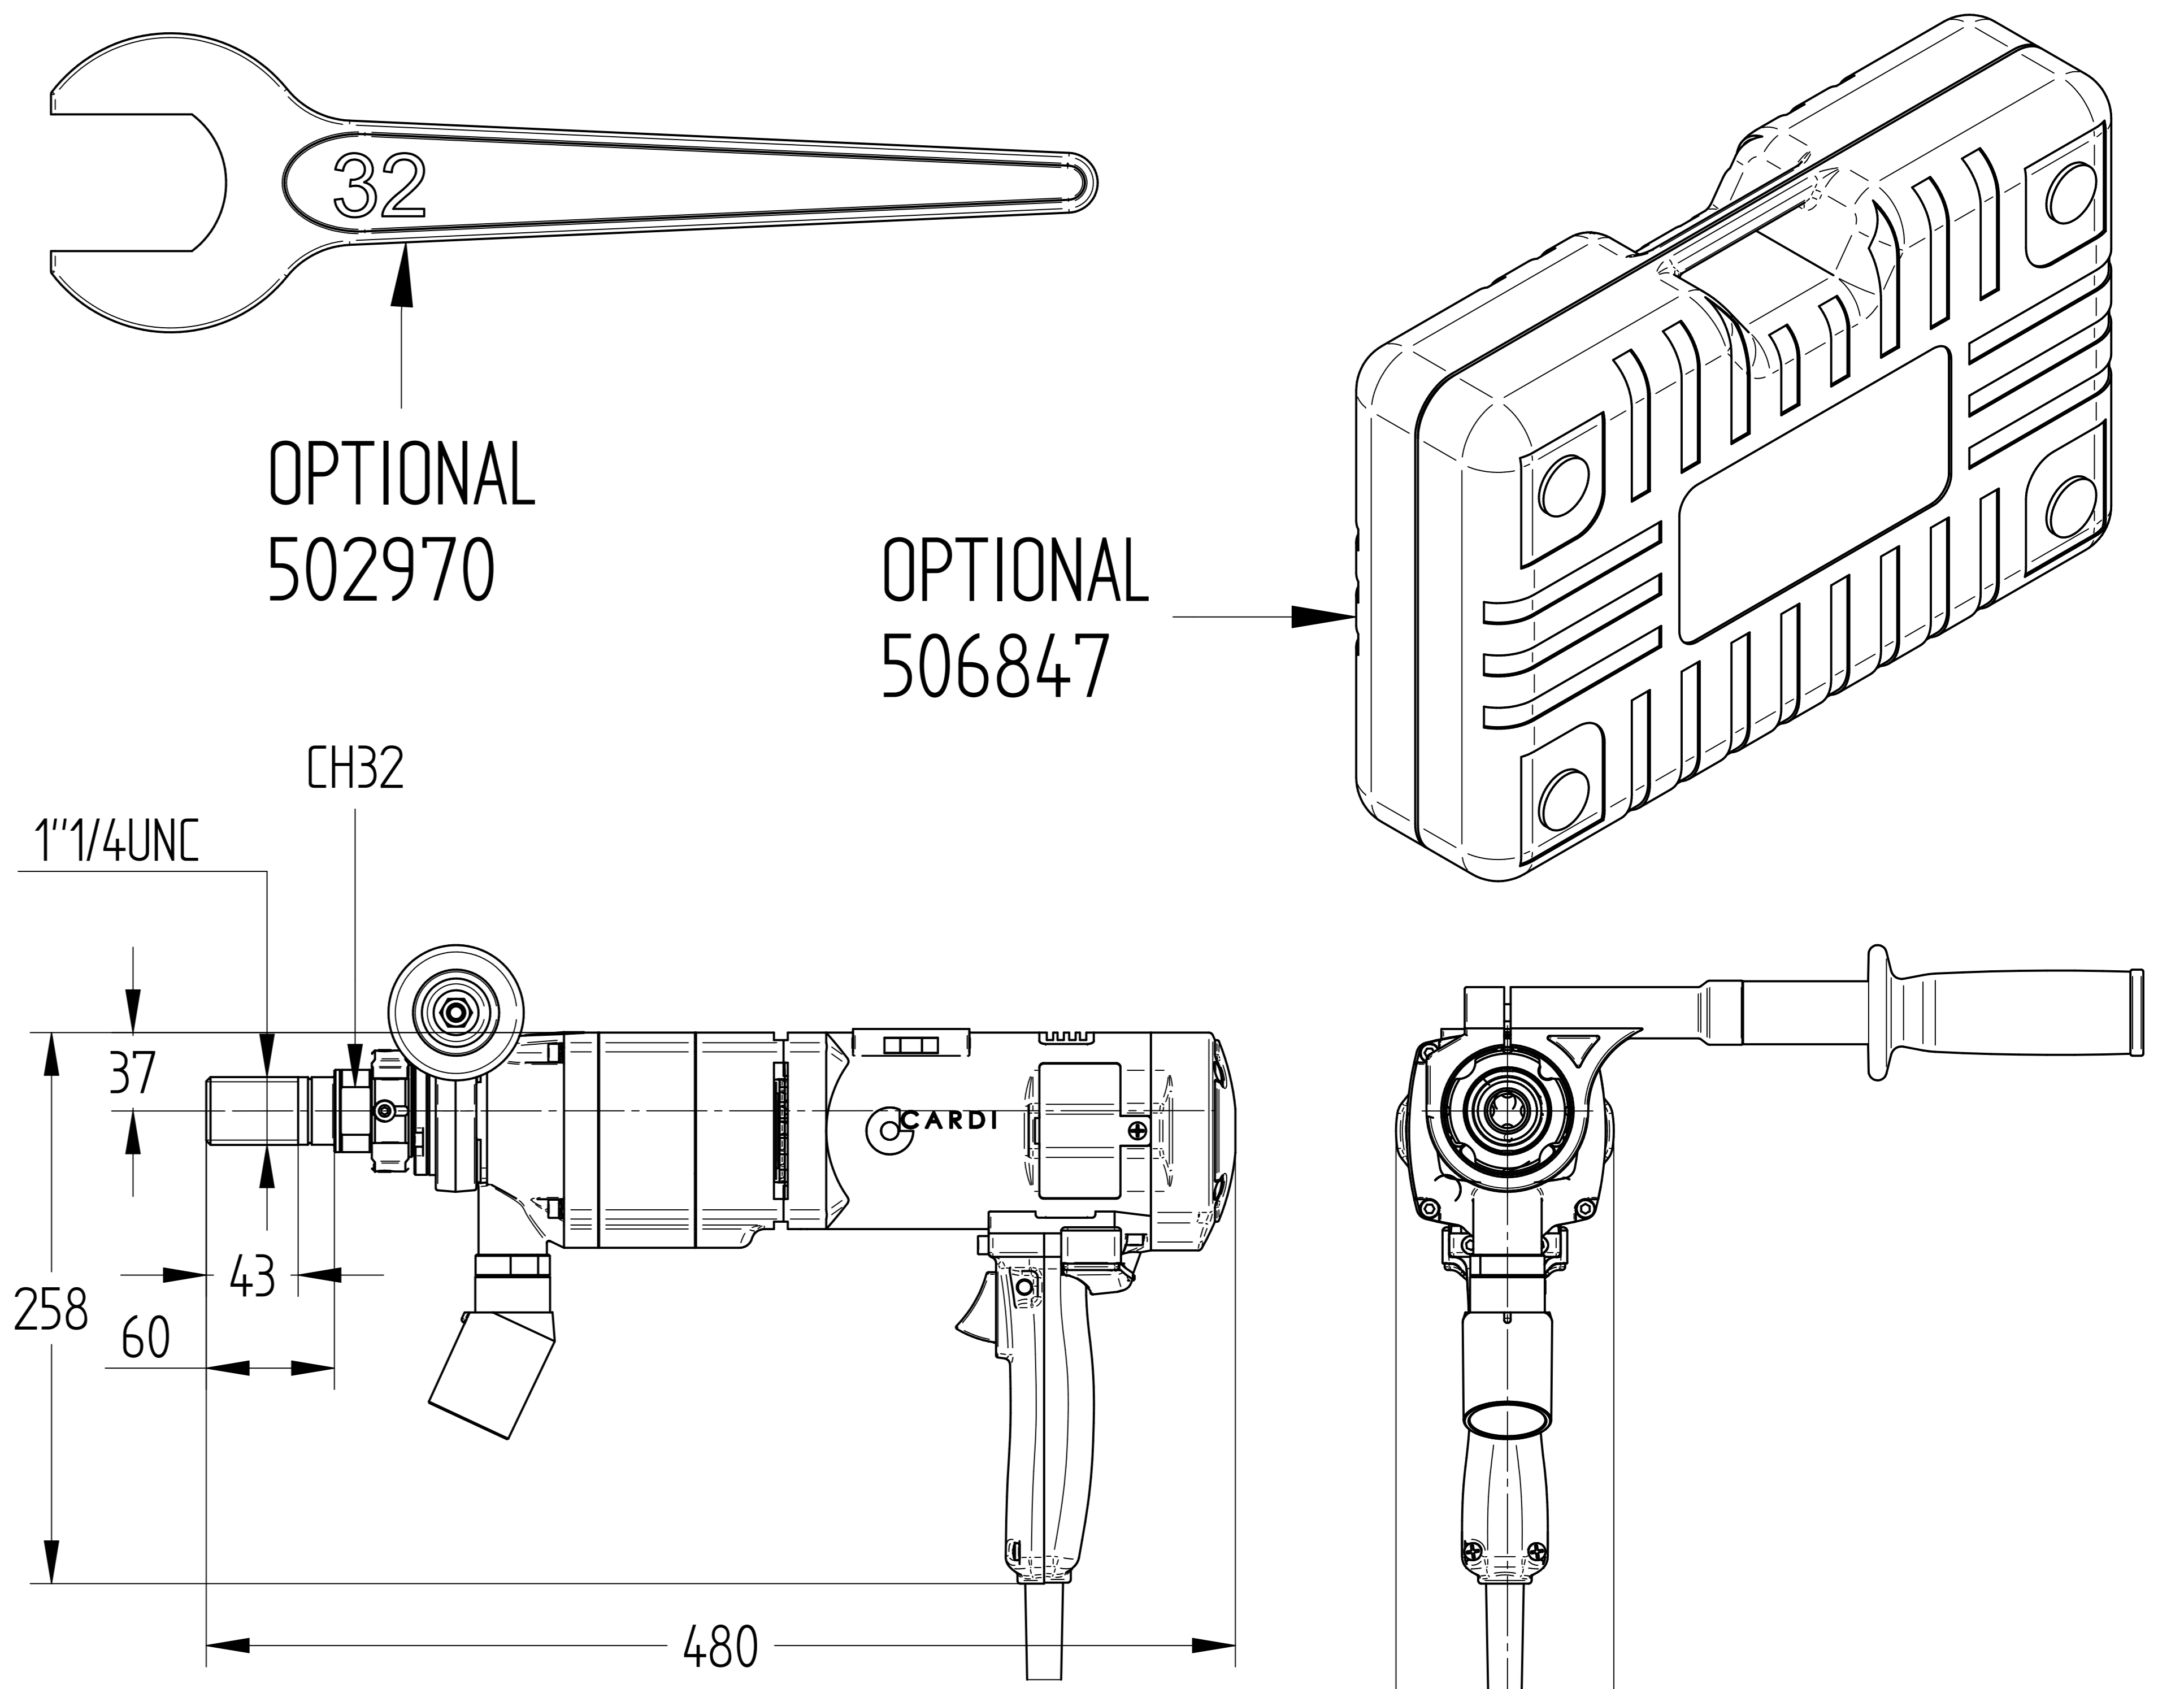

ITEM 120

ITEM 121

ITEM	CODICE	Q.TY
152	500210	1
153	501750	1
154	500216	1

X = NON DISPONIBILE COME RICAMBIO
X = NOT AVAILABLE AS SPARE PART

DPT 2200 PA-16 (120V)
09/06/2025