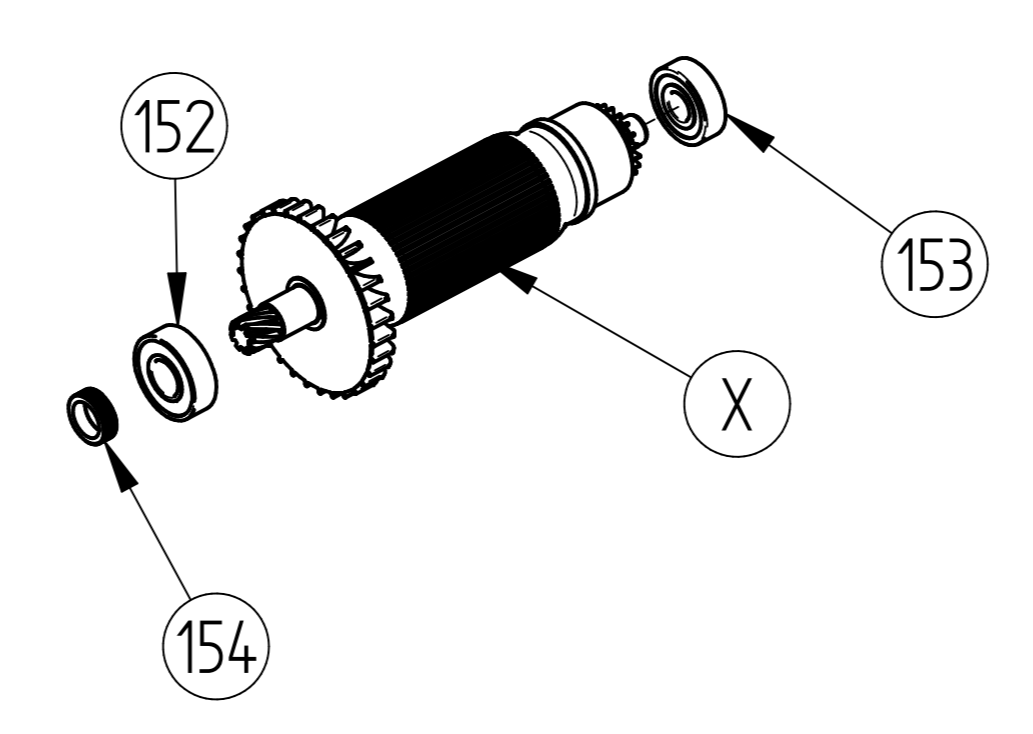

OPTIONAL
502970

OPTIONAL
506847

ITEM 1

ITEM	CODICE	Q.TY
120	506830-9005-DP	1
121	505344	1

ITEM	CODICE	Q.TY	ITEM	CODICE	Q.TY
131	506536	1	140	502125	1
132	501869	1			
133	502121	1			
134	502186	1			
135	502796	1			
136	503941	1			
137	502124	1			
138	503166	1			
139	502018	1			

ITEM 120

ITEM 121

ITEM	CODICE	Q.TY
152	500210	1
153	501750	1
154	500216	1

X = NON DISPONIBILE COME RICAMBIO
X = NOT AVAILABLE AS SPARE PART

DPT 2200 PA-16 (120V)
09/06/2025