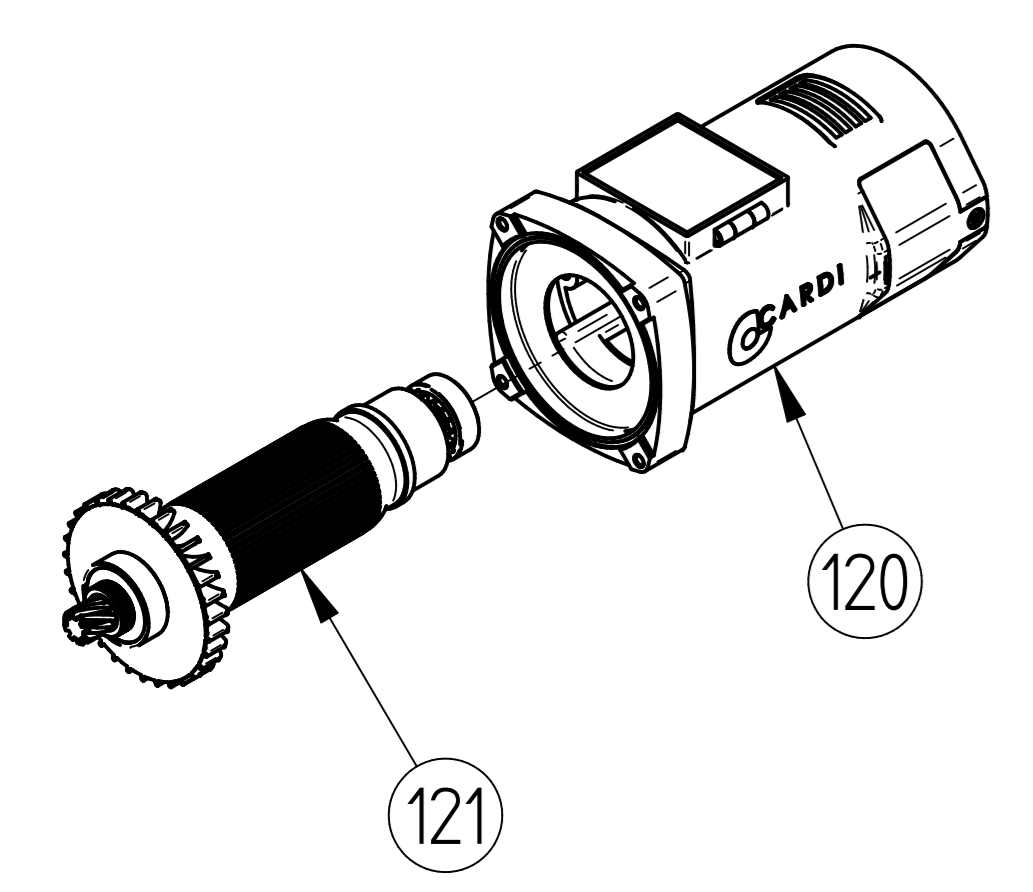

ITEM 1

ITEM	CODICE	Q.TY
120	506830-9005-DP	1
121	505344	1

ITEM	CODICE	Q.TY	ITEM	CODICE	Q.TY
131	506536	1	140	502125	1
132	501869	1			
133	502121	1			
134	502186	1			
135	502796	1			
136	503941	1			
137	502124	1			
138	503166	1			
139	502018	1