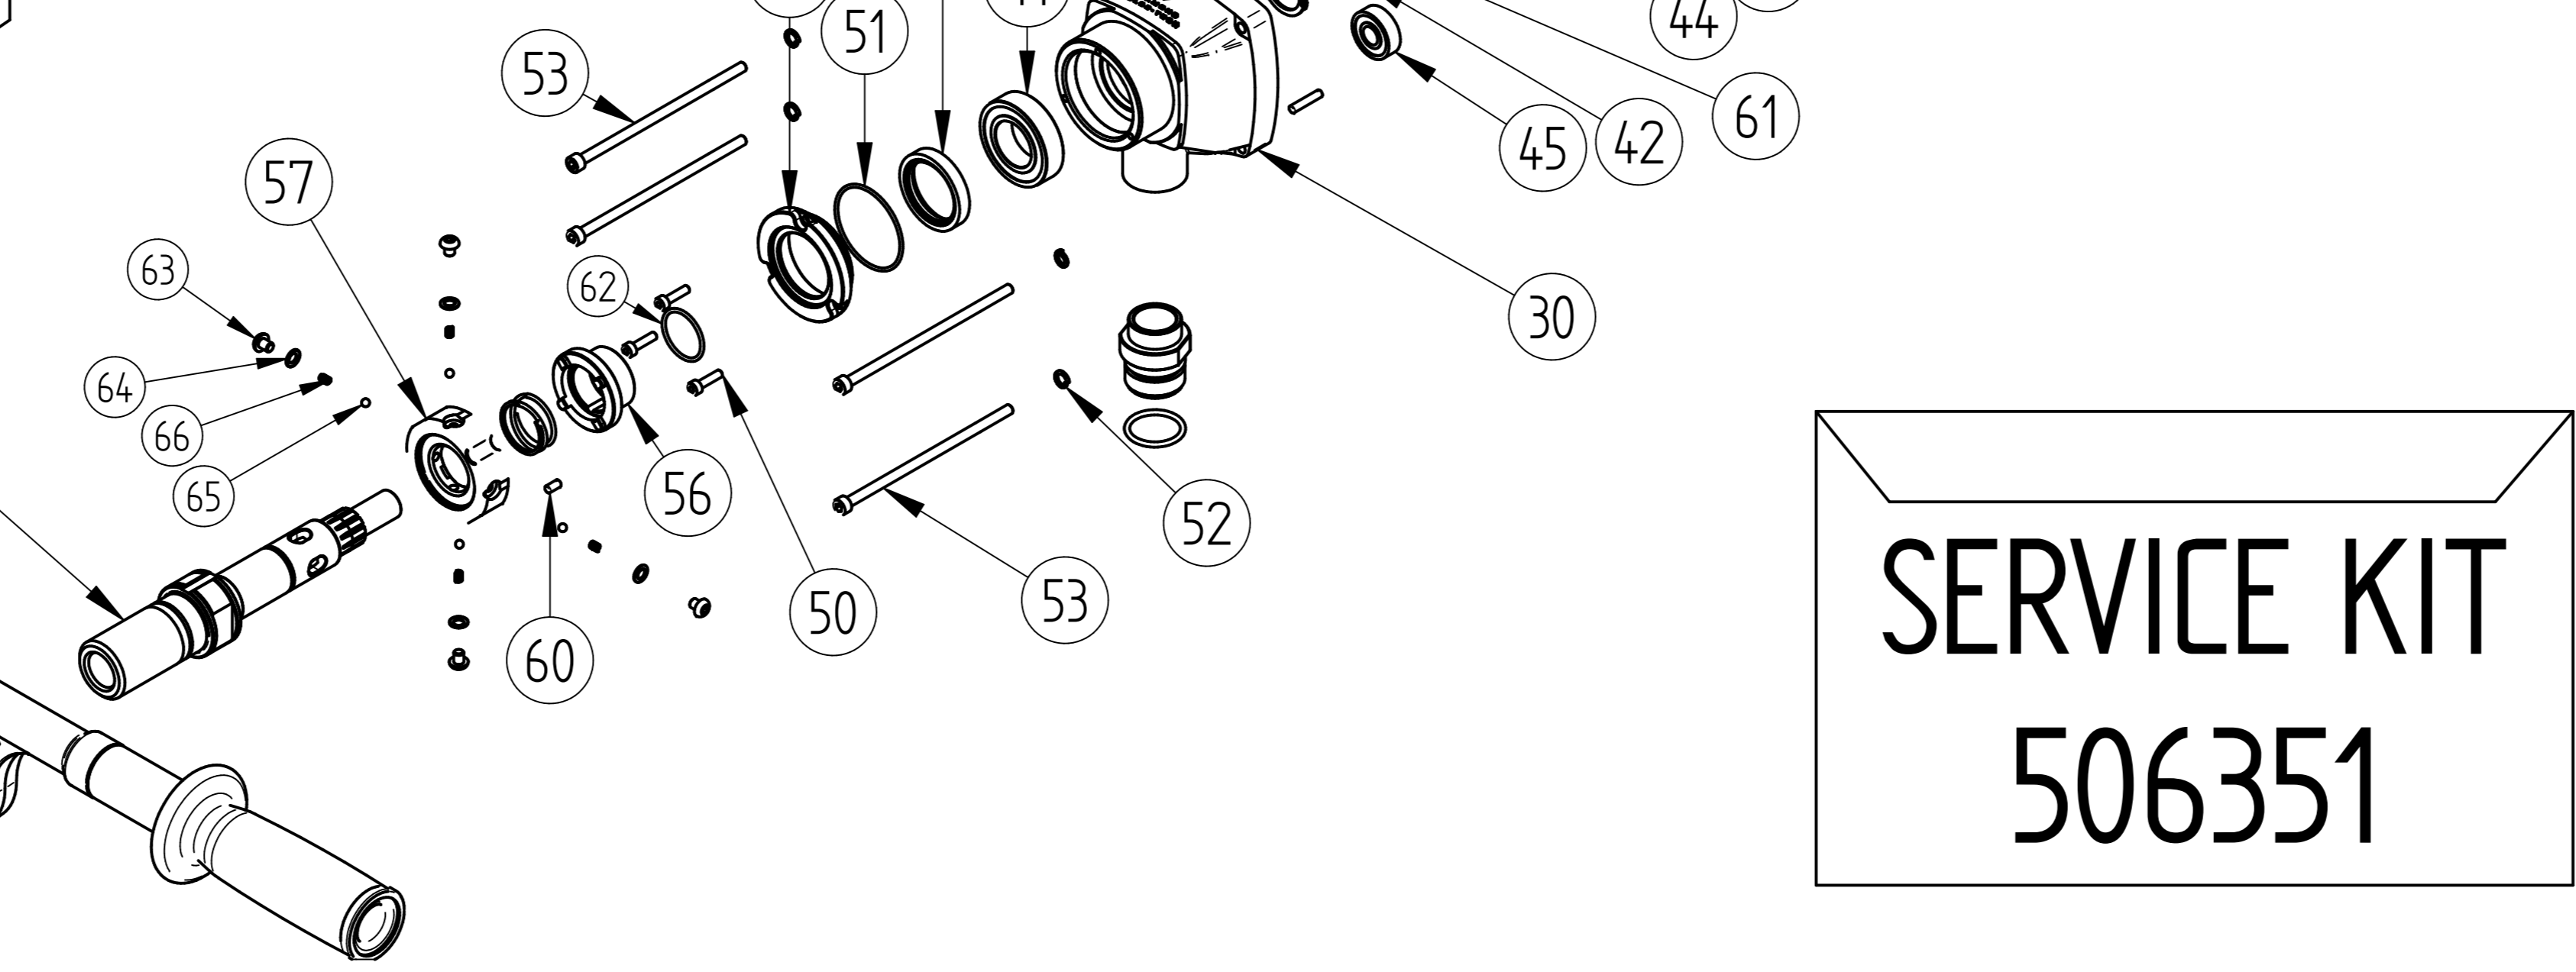

ITEM	CODICE	Q.TY
1	505406-9005-DP	1
2	506805	1
4	500101	1
5	506736	1
6	506739	1
7	506180	1

optional
codice: 506102

ITEM	CODICE	Q.TY
10	505353	1
11	506103-CAR	1
12	506645	1
13	506109	1
14	500100	1

ITEM	CODICE	Q.TY	ITEM	CODICE	Q.TY	ITEM	CODICE	Q.TY
30	506324-9005	1	48	506446	1	62	506517	1
31	506456-9005	1	49	506431	1	63	506602	4
32	506447	1	50	502292	3	64	502088	4
33	501589	1	51	501609	1	65	500119	4
34	502380-9005	1	52	500048	4	66	500120	4
35	506560	3	53	506348	4	67*	505539	1
36	506501	1	54	504631-9005	1			
37	506321	1	55	506554	4			
38	506342	1	56	506440	1			
39	502360	1	57	506601	1			
40	502361	1	59*	506434	1			
41	506166	1	60	502091	1			
42	506167	1	61	506527	1			
43	506168	1						
44	501173	1						
45	501947	1						
47*	506735	1						

**SERVICE KIT
506351**

ITEM	CODICE	Q.TY	ITEM	CODICE	Q.TY	ITEM	CODICE	Q.TY
71	506281	1	80	503250	8	91	503237	1
73	500903	2	86	505874	2	92	503245	2
74	500190	2	87	506771	1	93	501729	2
75	506715	1	88	503249	1	94	503251	1
77	501157	1	89	506734	1			
78	501156	1	90*	503225	1			

ITEM 31

ITEM	CODICE	Q.TY	ITEM	CODICE	Q.TY
91	500210	1	95	501821	1
92	506502	1	96	505273	3
93	506547	4	97	506608	1
94	504753	1	98*	501640	1

ITEM 34

ITEM	CODICE	Q.TY
101	500030	1
102	500245	1

ITEM 38

ITEM	CODICE	Q.TY	ITEM	CODICE	Q.TY
110	506325	1	115	506546	1
111	500454	1	116	506330	1
112	506329	1	117	500824	4
113	500027	1	118	506327	1
114	500103	1			

ITEM 120

ITEM 121

ITEM	CODICE	Q.TY
152	500210	1
153	501750	1
154	505520	1

X = NON DISPONIBILE COME RICAMBIO
X = NOT AVAILABLE AS SPARE PART

DPT 2200 ME-18 (120V)
10/06/25