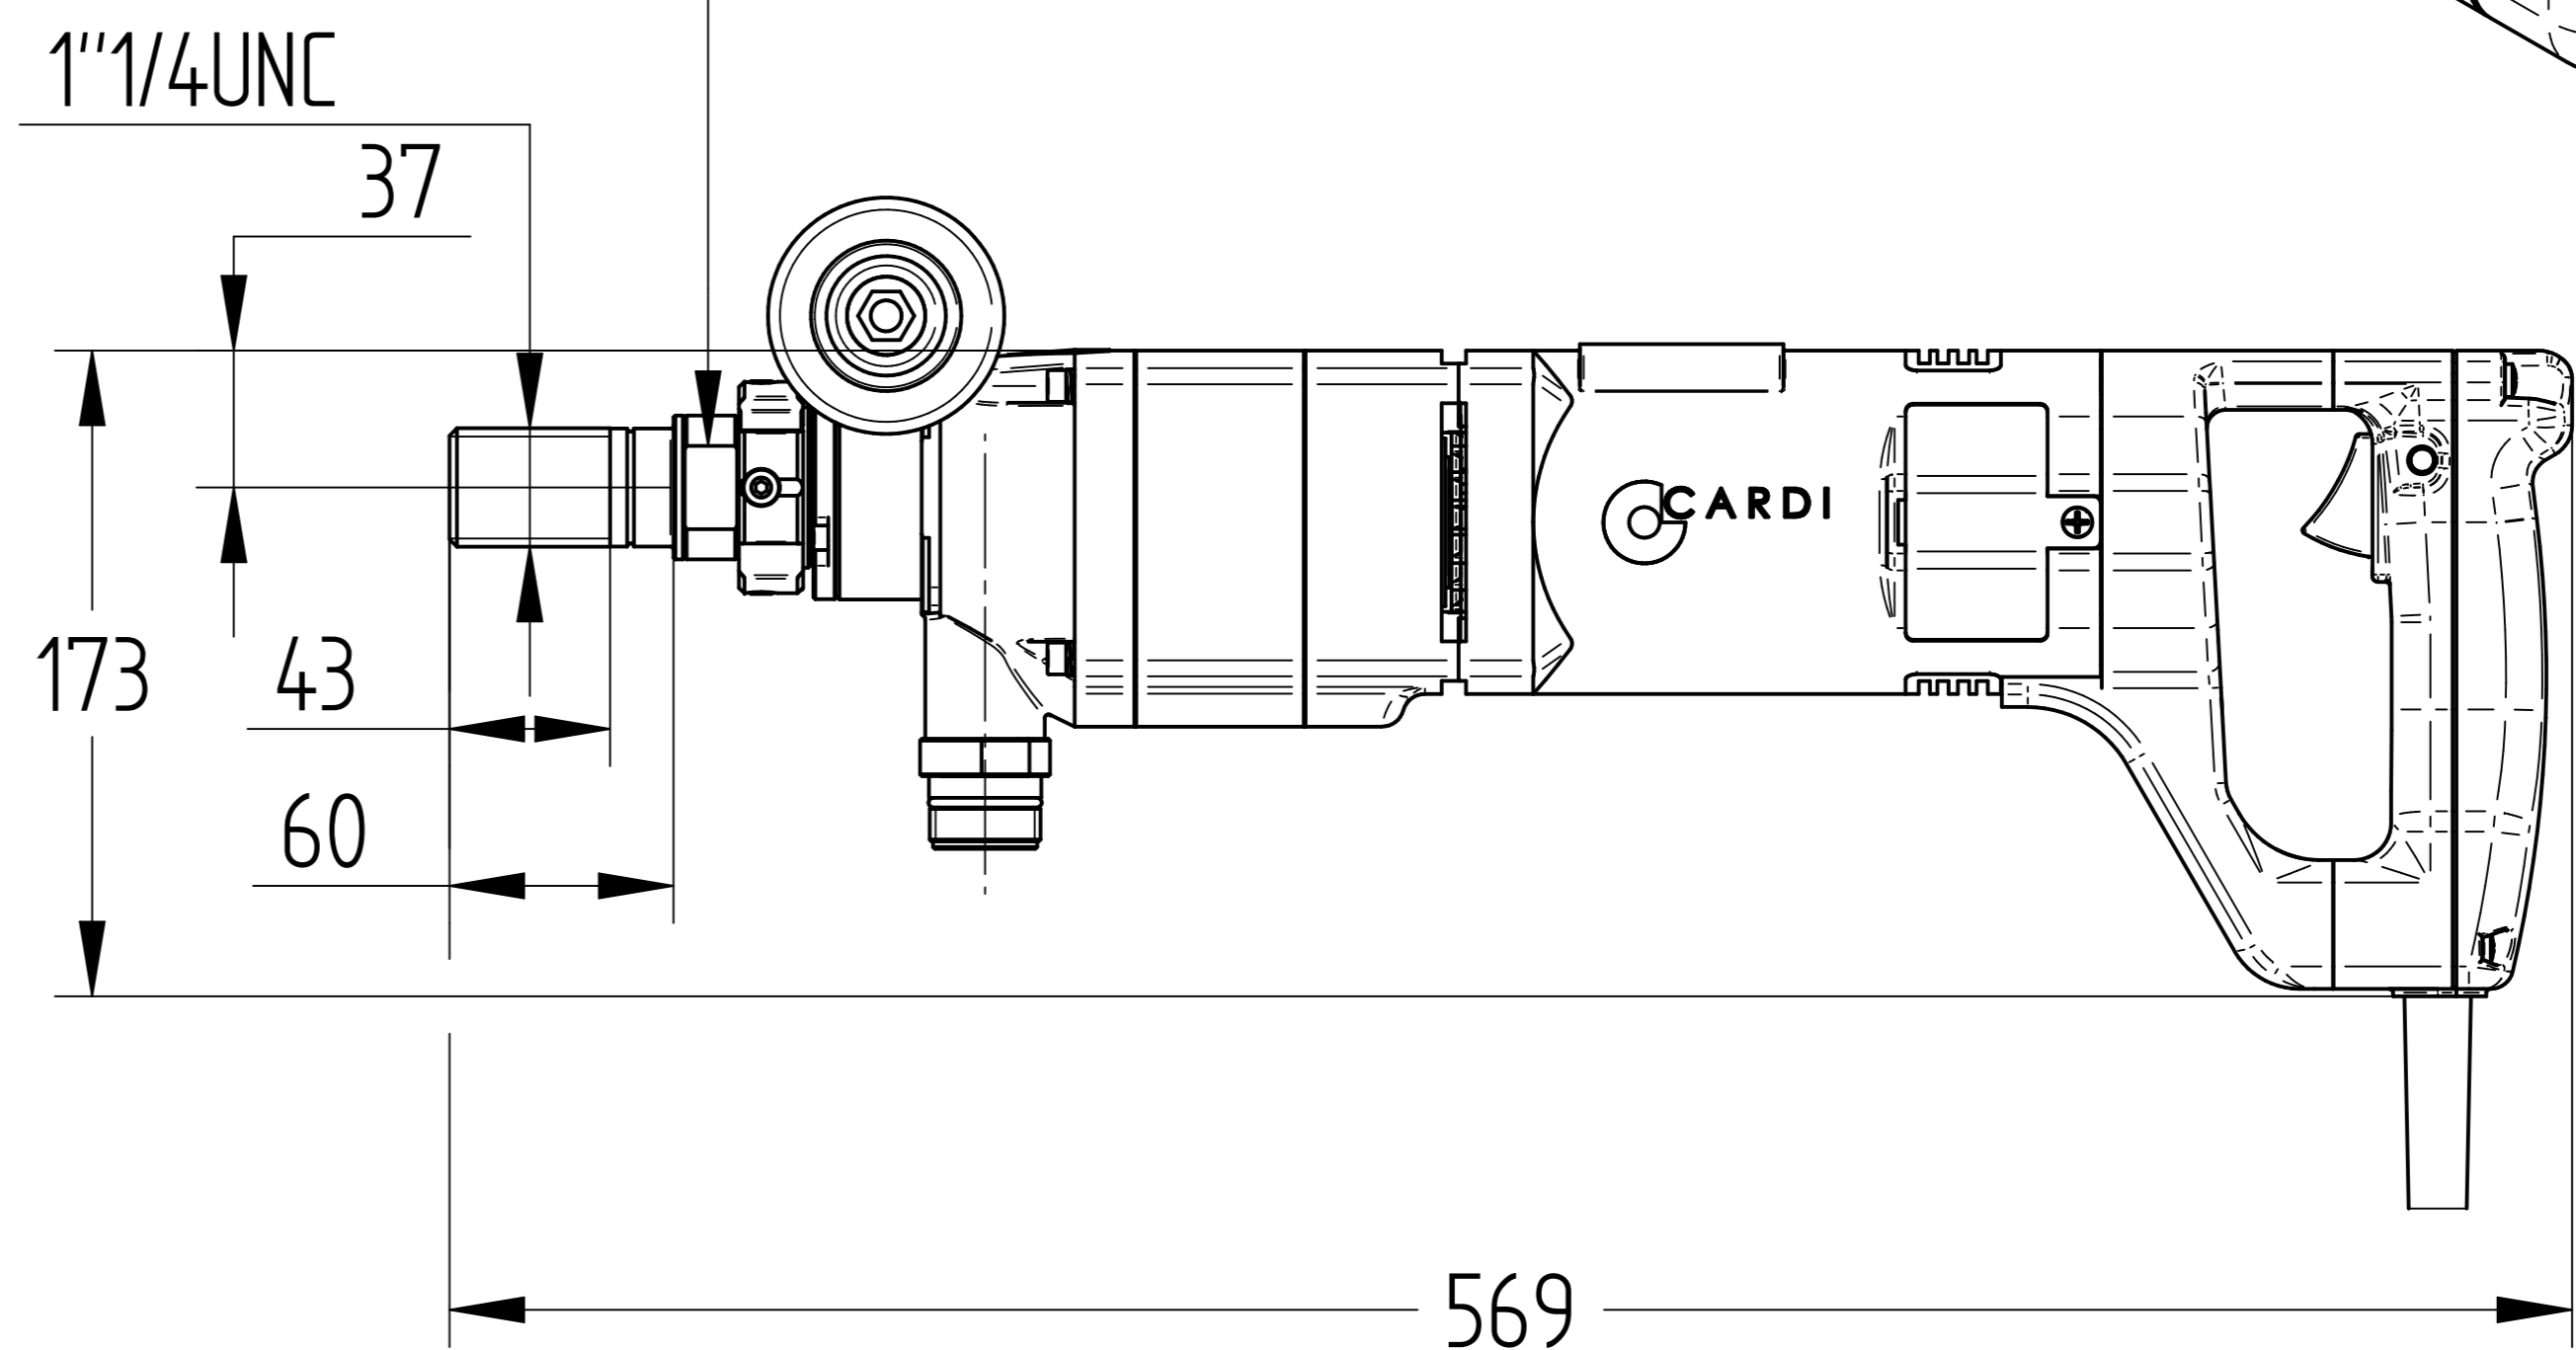

502970

OPTIONAL
506846

ITEM 1

ITEM	CODICE	Q.TY
120	506569-9005-DP	1
121	505404	1

ITEM	CODICE	Q.TY	ITEM	CODICE	Q.TY
131	506536	1	140	502125	2
132	501869	1	141	502972-9005-DP	1
133	502121	1			
134	502186	1			
135	502796	1			
136	503941	1			
137	502124	2			
138	503166	2			
139	502018	4			

ITEM 120

ITEM 121

ITEM	CODICE	Q.TY
152	500210	1
153	501750	1
154	505520	1

X = NON DISPONIBILE COME RICAMBIO
X = NOT AVAILABLE AS SPARE PART

DPT 2200 ME-18 (120V)
10/06/25