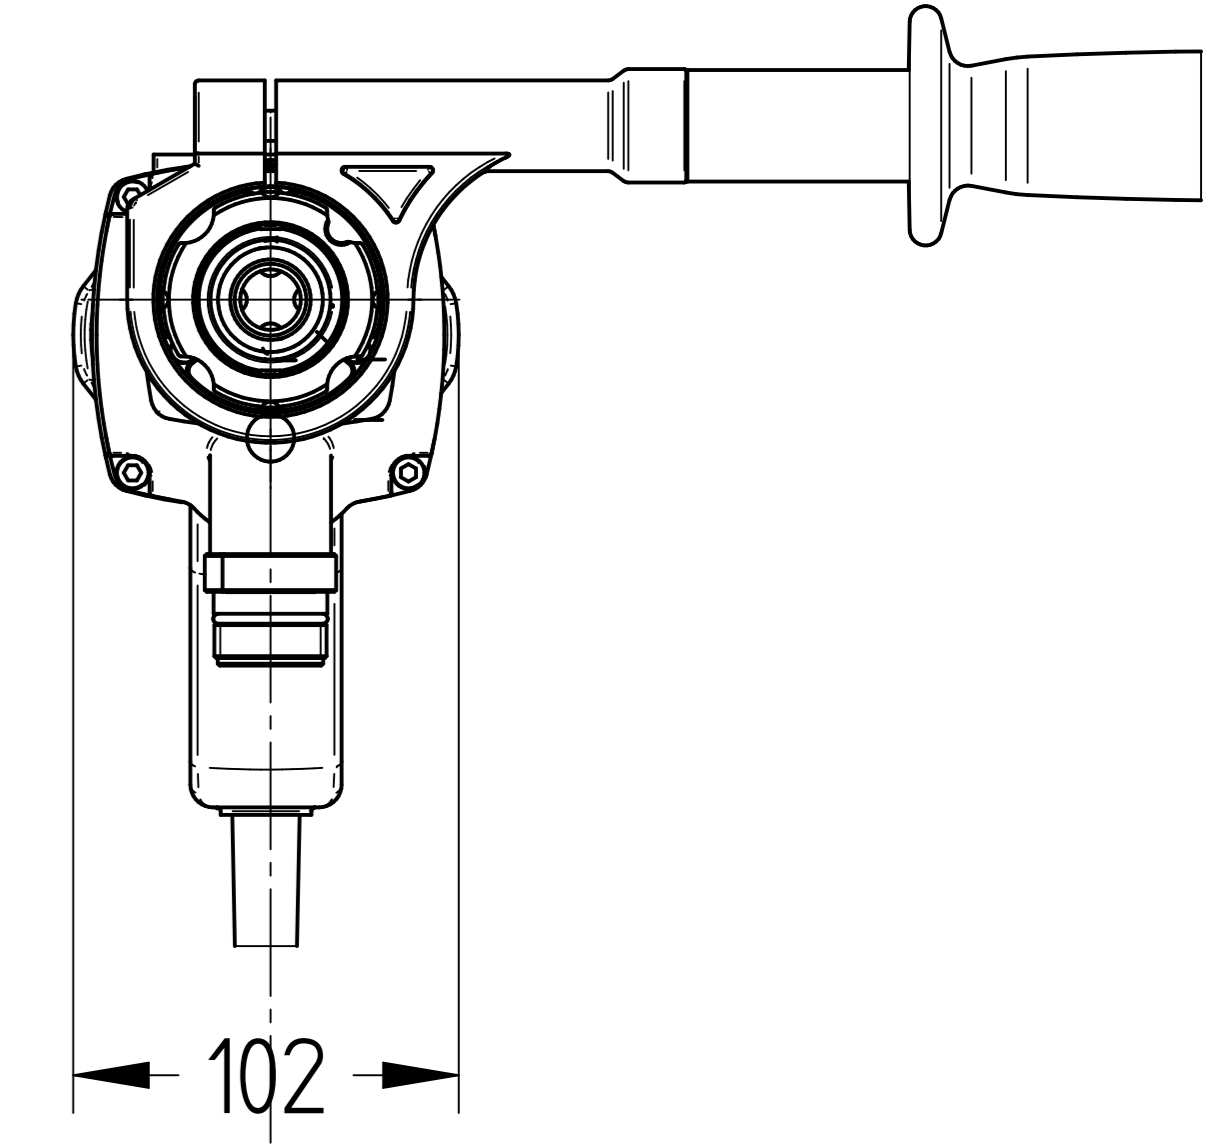

502970

OPTIONAL
506846

ITEM 1

ITEM	CODICE	Q.TY
120	506569-9005-DP	1
121	505404	1

ITEM	CODICE	Q.TY	ITEM	CODICE	Q.TY
131	506536	1	140	502125	2
132	501869	1	141	502972-9005-DP	1
133	502121	1			
134	502186	1			
135	502796	1			
136	503941	1			
137	502124	2			
138	503166	2			
139	502018	4			

ITEM 120

ITEM 121

ITEM	CODICE	Q.TY
152	500210	1
153	501750	1
154	505520	1

X = NON DISPONIBILE COME RICAMBIO
X = NOT AVAILABLE AS SPARE PART

DPT 2200 ME-18 (120V)
10/06/25