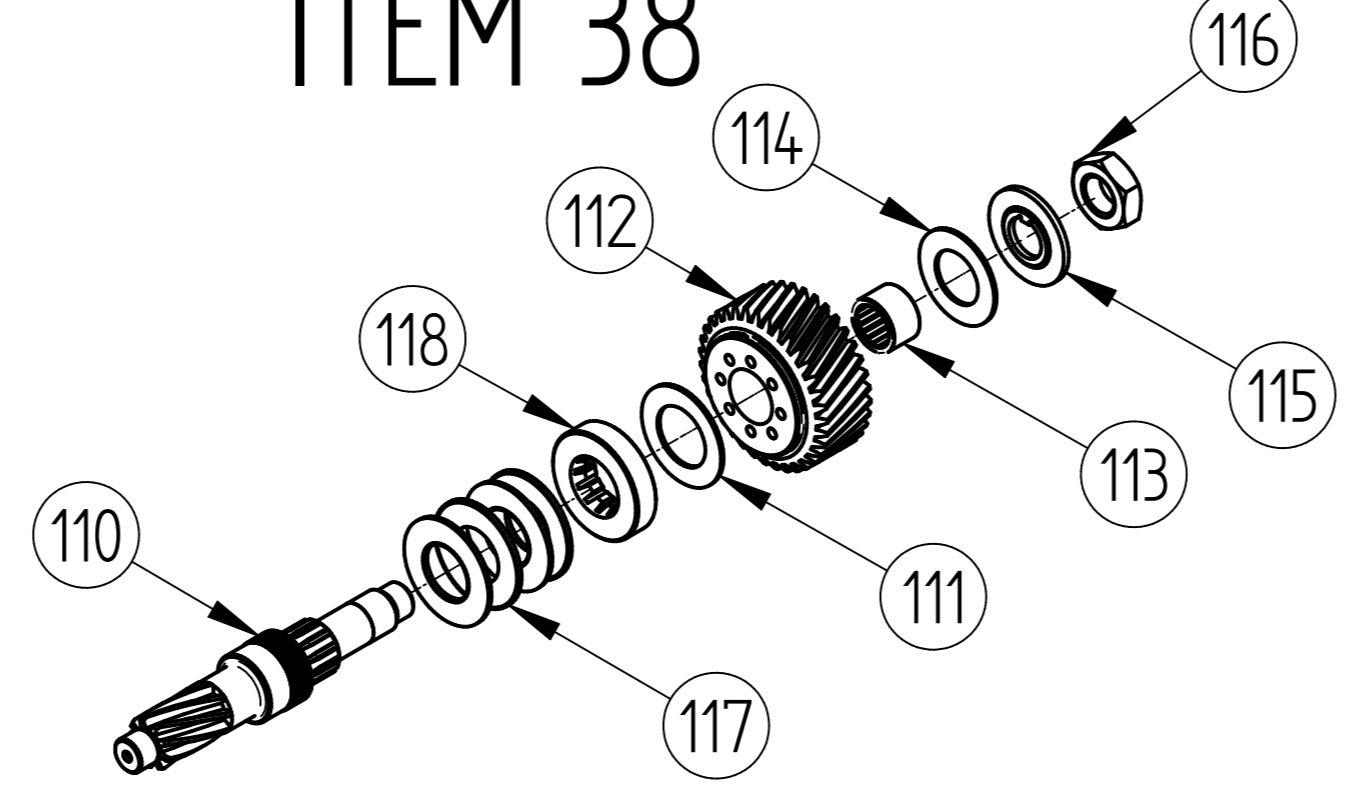

**SERVICE KIT
506351**

ITEM	CODICE	Q.TY	ITEM	CODICE	Q.TY	ITEM	CODICE	Q.TY
71	506281	1	80	503250	8	91	503237	1
73	500903	2	86	505874	2	92	503245	2
74	500190	2	87	506771	1	93	501729	2
75	506715	1	88	503249	1	94	503251	1
77	501157	1	89	506734	1			
78	501156	1	90*	503225	1			

ITEM 31

ITEM	CODICE	Q.TY	ITEM	CODICE	Q.TY
91	500210	1	95	501821	1
92	506502	1	96	505273	3
93	506547	4	97	506608	1
94	504753	1	98*	501640	1

ITEM 34

ITEM	CODICE	Q.TY
101	500030	1
102	500245	1

ITEM 38

ITEM	CODICE	Q.TY	ITEM	CODICE	Q.TY
110	506325	1	115	506546	1
111	500454	1	116	506330	1
112	506329	1	117	500824	4
113	500027	1	118	506327	1
114	500103	1			

502970

OPTIONAL
506846

ITEM 1

ITEM	CODICE	Q.TY
120	506569-9005-DP	1
121	505404	1

ITEM	CODICE	Q.TY	ITEM	CODICE	Q.TY
131	506536	1	140	502125	2
132	501869	1	141	502972-9005-DP	1
133	502121	1			
134	502186	1			
135	502796	1			
136	503941	1			
137	502124	2			
138	503166	2			
139	502018	4			

ITEM 120

ITEM 121

ITEM	CODICE	Q.TY
152	500210	1
153	501750	1
154	505520	1

X = NON DISPONIBILE COME RICAMBIO
X = NOT AVAILABLE AS SPARE PART

DPT 2200 ME-18 (120V)
10/06/25