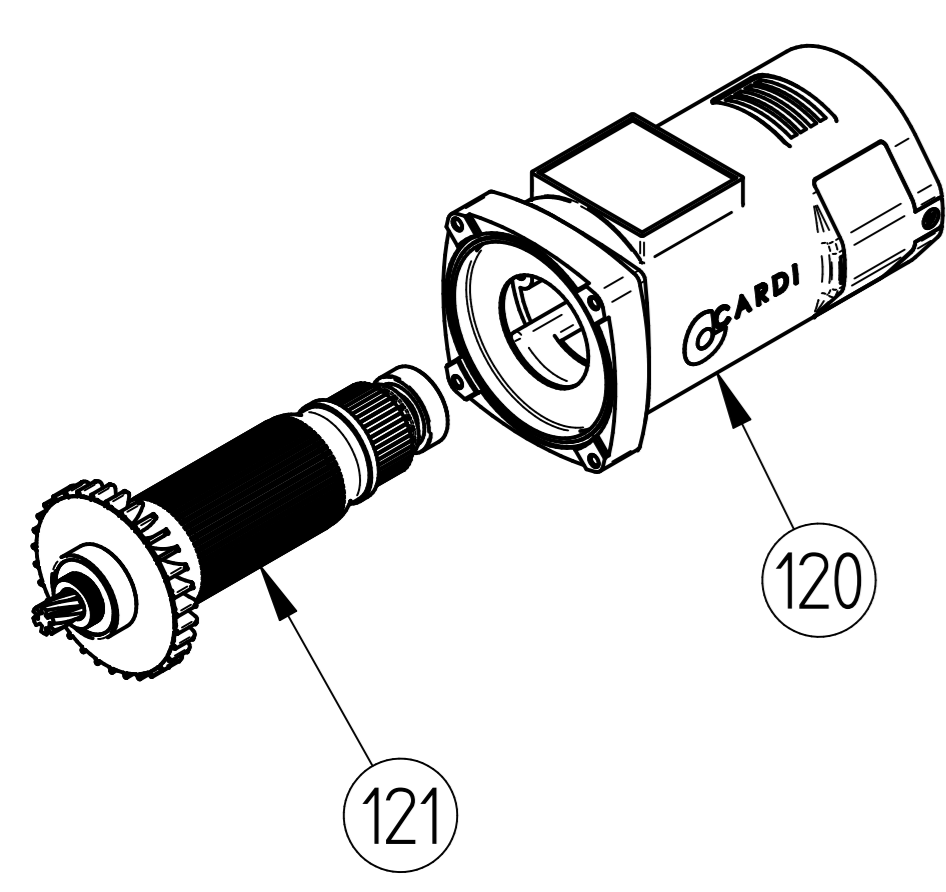

ITEM 1

ITEM	CODICE	Q.TY
120	506569-9005-DP	1
121	505404	1

ITEM	CODICE	Q.TY	ITEM	CODICE	Q.TY
131	506536	1	140	502125	2
132	501869	1	141	502972-9005-DP	1
133	502121	1			
134	502186	1			
135	502796	1			
136	503941	1			
137	502124	2			
138	503166	2			
139	502018	4