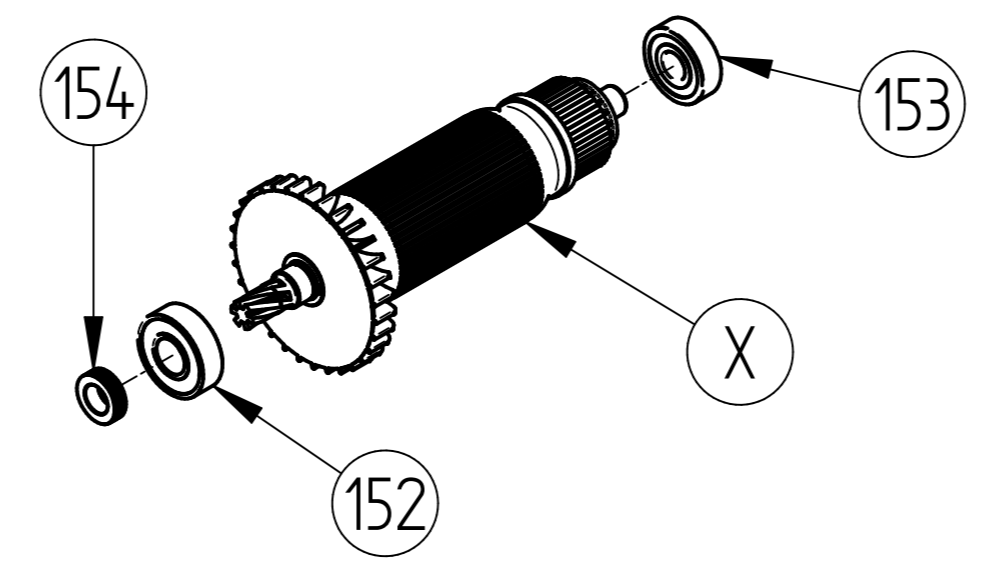

502970

OPTIONAL
506846

ITEM 1

ITEM	CODICE	Q.TY
120	506569-9005-DP	1
121	505404	1

ITEM	CODICE	Q.TY	ITEM	CODICE	Q.TY
131	506536	1	140	502125	2
132	501869	1	141	502972-9005-DP	1
133	502121	1			
134	502186	1			
135	502796	1			
136	503941	1			
137	502124	2			
138	503166	2			
139	502018	4			

ITEM 120

ITEM 121

ITEM	CODICE	Q.TY
152	500210	1
153	501750	1
154	505520	1

X = NON DISPONIBILE COME RICAMBIO
X = NOT AVAILABLE AS SPARE PART

DPT 2200 ME-18 (120V)
10/06/25