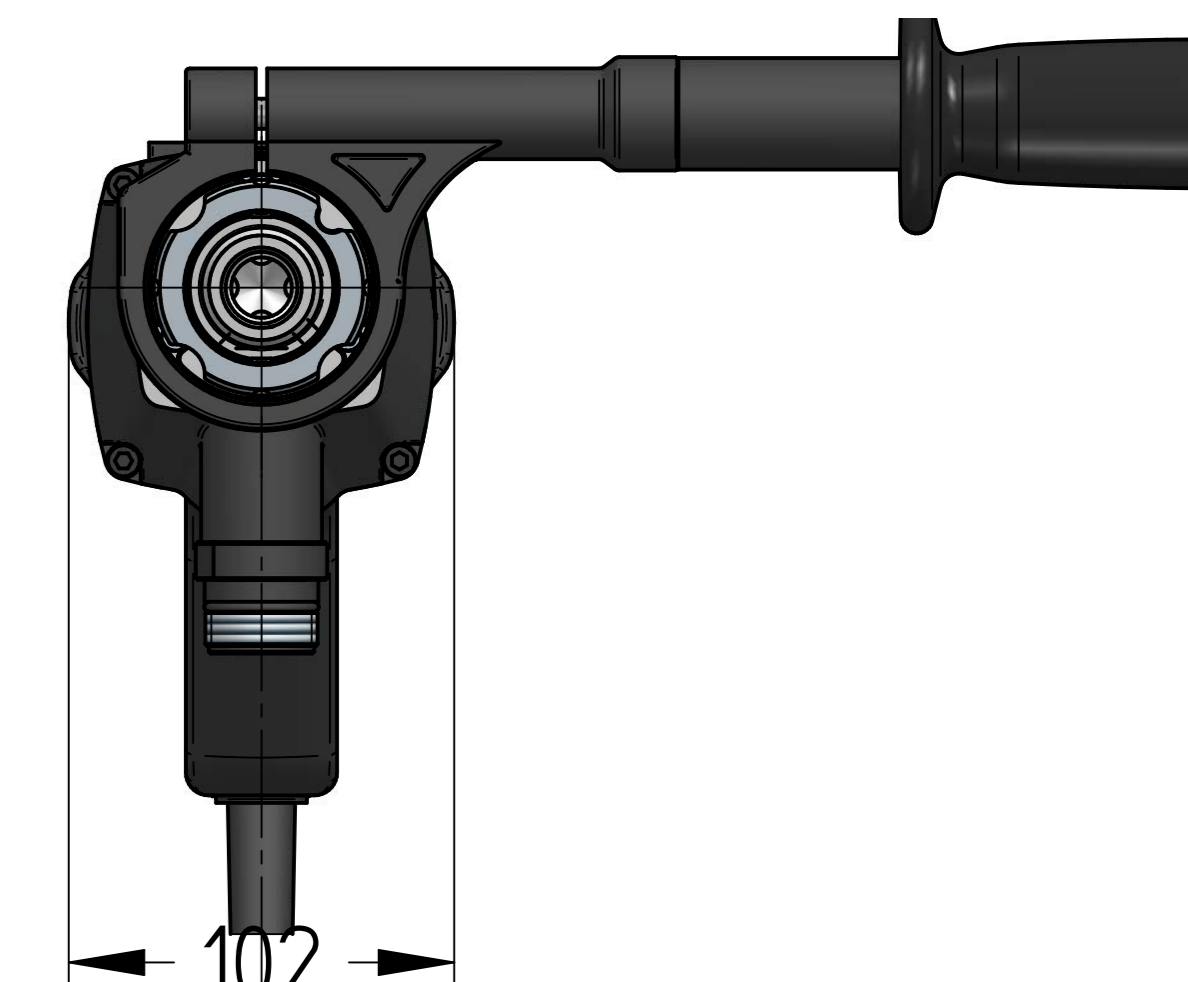

ITEM 120

ITEM 121

ITEM	CODICE	Q.TY
152	500210	1
153	501750	1
154	505520	1

1"1/4UNC

X = NON DISPONIBILE COME RICAMBIO
X = NOT AVAILABLE AS SPARE PART

DPT 2200 MA-18 (120V)
09/06/25