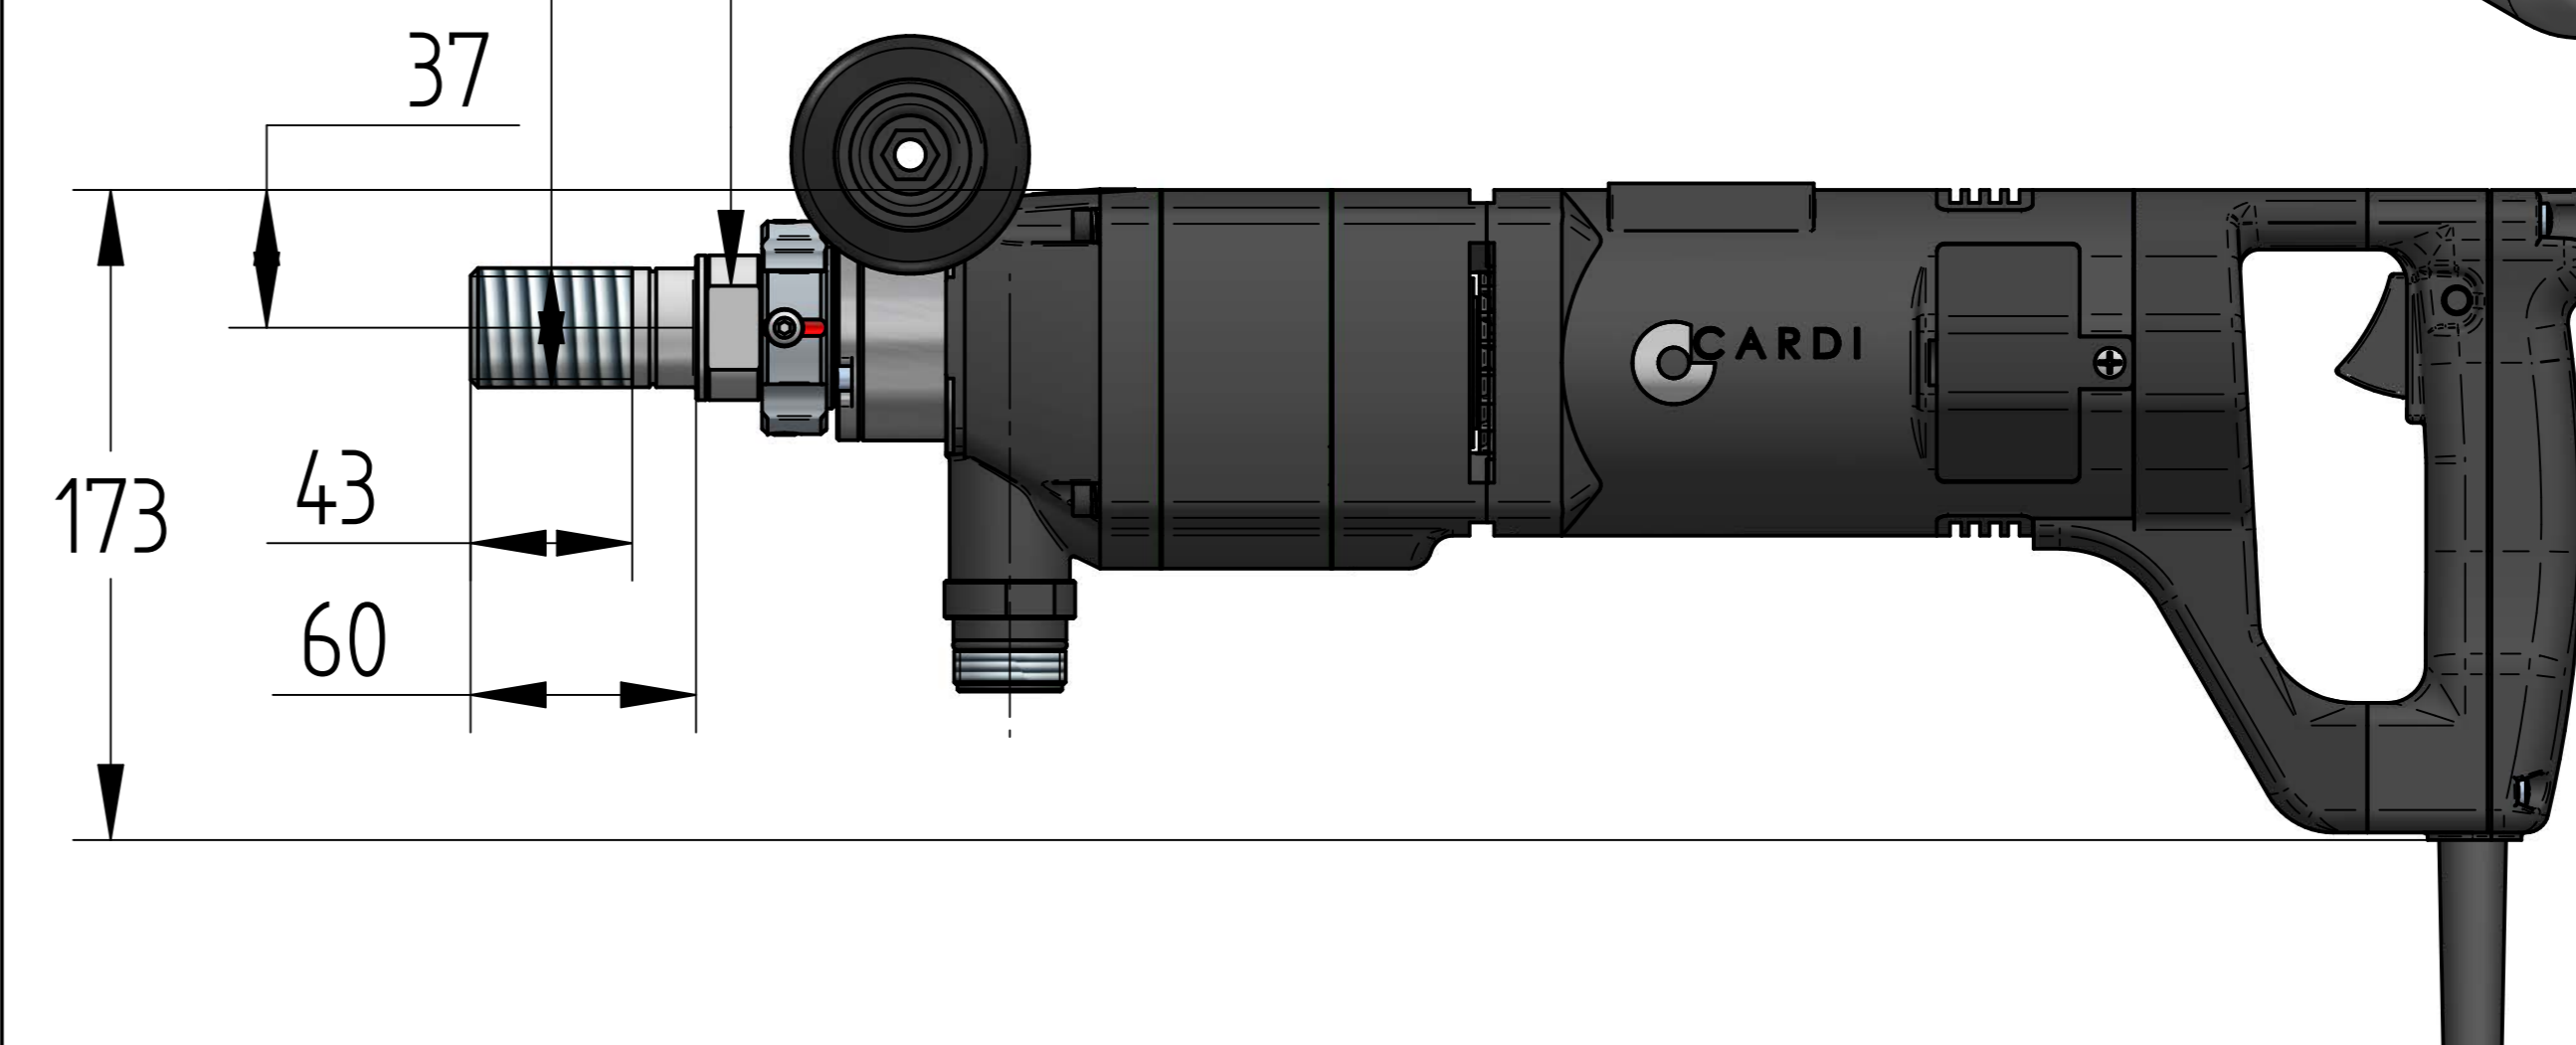

ITEM 120

ITEM 121

ITEM	CODICE	Q.TY
152	500210	1
153	501750	1
154	505520	1

1"1/4UNC

X = NON DISPONIBILE COME RICAMBIO
X = NOT AVAILABLE AS SPARE PART

DPT 2200 MA-18 (120V)
09/06/25