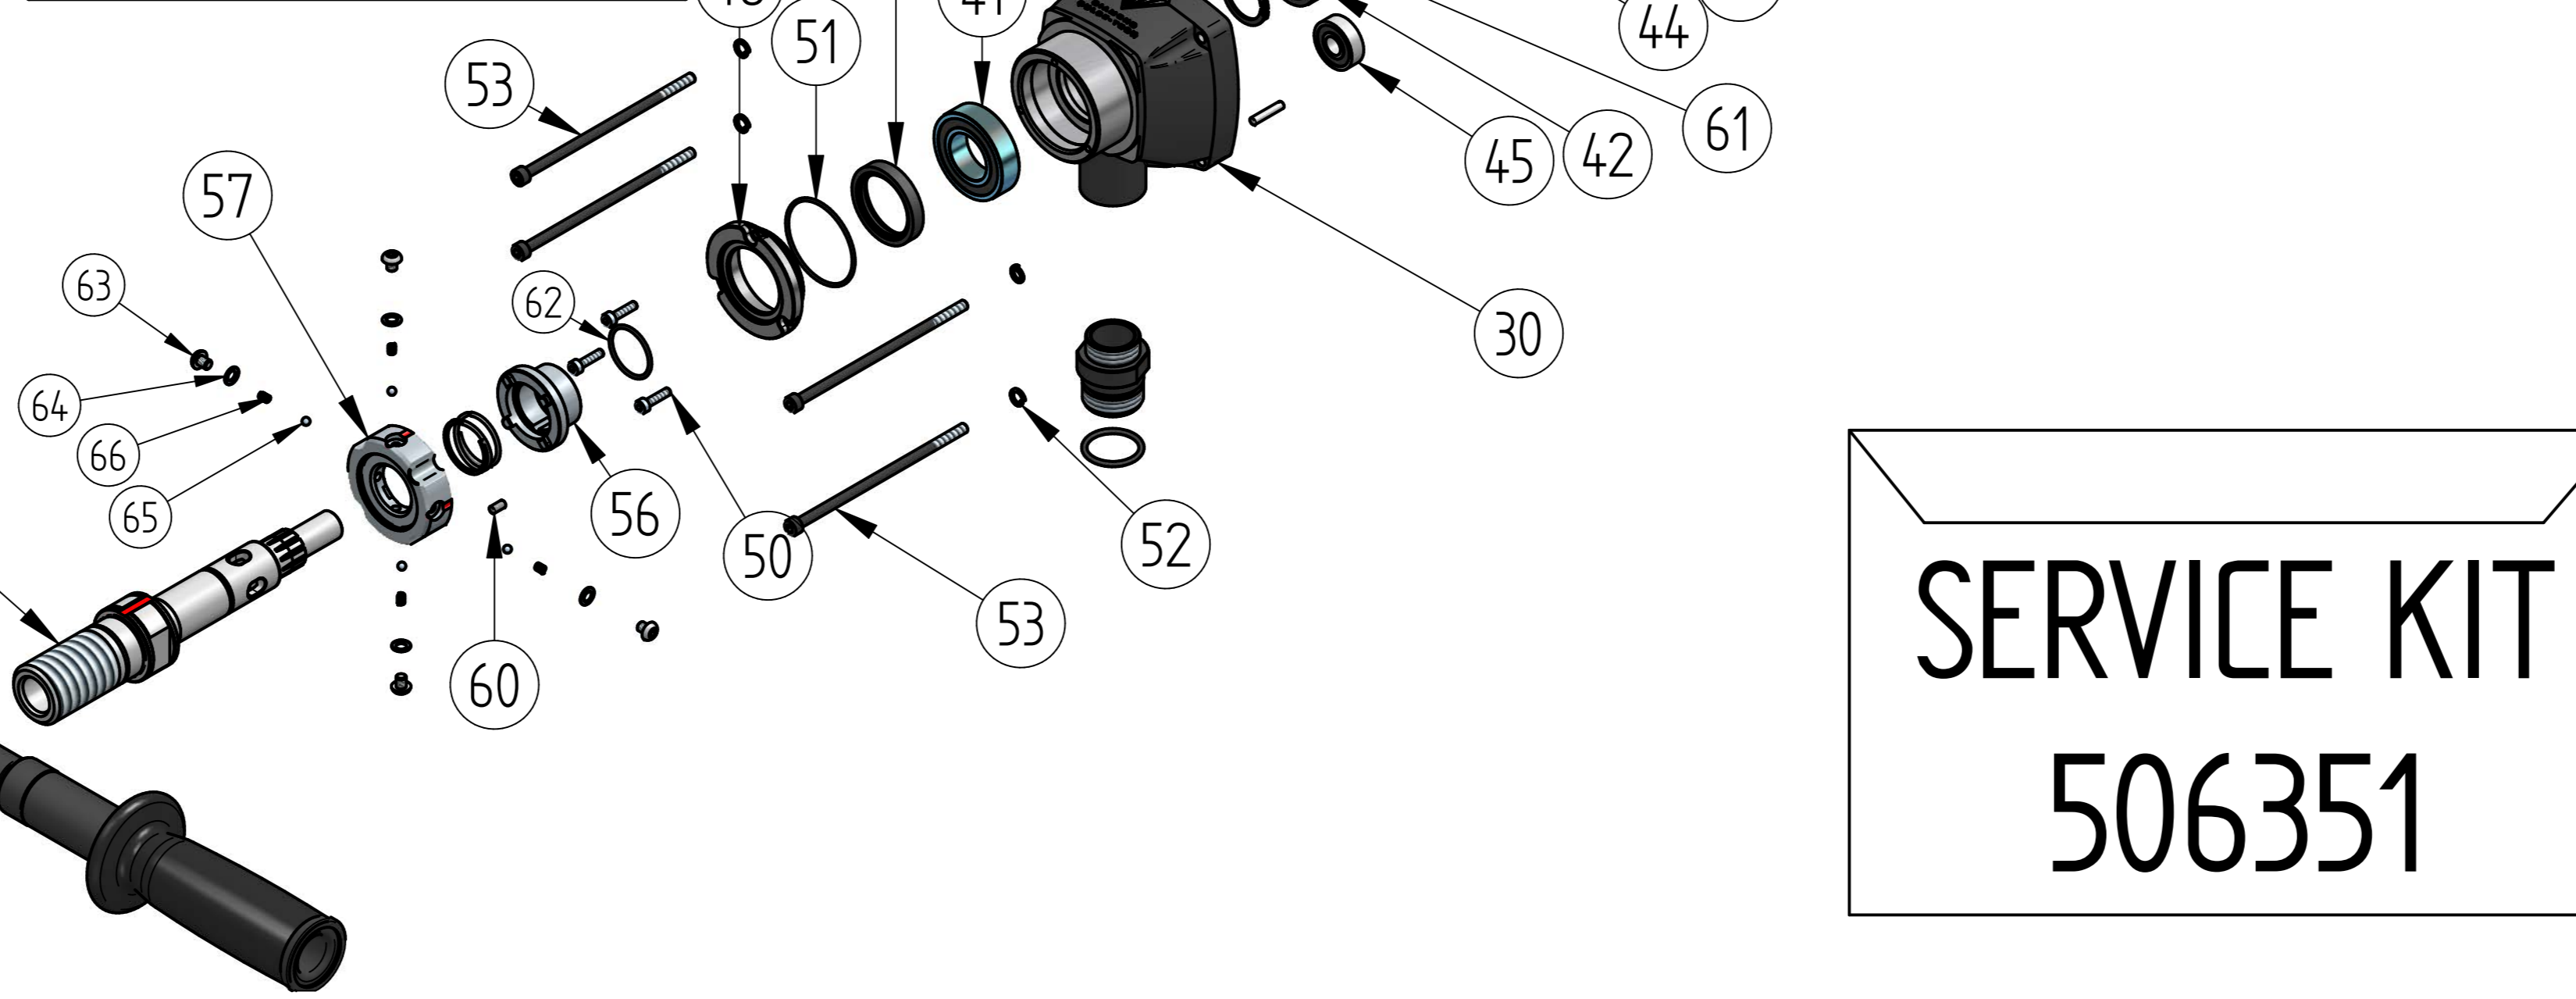

ITEM	CODICE	Q.TY
1	505405	1
2	506805	1
3	506736	1
4	503073	1
5	506271	1

optional
codice: 506102

ITEM	CODICE	Q.TY
10	505353	1
11	506103-CAR	1
12	506645	1
13	506109	1
14	500100	1

ITEM	CODICE	Q.TY	ITEM	CODICE	Q.TY	ITEM	CODICE	Q.TY
30	506324-9005	1	48	506446	1	62	506517	1
31	506456-9005	1	49	506431	1	63	506602	4
32	506447	1	50	502292	3	64	502088	4
33	501589	1	51	501609	1	65	500119	4
34	502380-9005	1	52	500048	4	66	500120	4
35	506560	3	53	506348	4	67*	505539	1
36	506501	1	54	504631-9005	1			
37	506321	1	55	506554	4			
38	506342	1	56	506440	1			
39	502360	1	57	506601	1			
40	502361	1	59*	506434	1			
41	506166	1	60	502091	1			
42	506167	1	61	506527	1			
43	506168	1						
44	501173	1						
45	501947	1						
47*	506735	1						

ITEM 2

ITEM	CODICE	Q.TY	ITEM	CODICE	Q.TY
71	506281	1	87	506771	1
73	500903	2	88	503237	1
74	500190	2	89	503225	1
75	506715	1	90*	503249	1
77	501157	1	91	506734	1
78	501156	1	92	503245	2
80	503250	8	93	501729	2
86	505874	2	94	503251	1

ITEM 31

ITEM	CODICE	Q.TY	ITEM	CODICE	Q.TY
91	500210	1	95	501821	1
92	506502	1	96	505273	3
93	506547	4	97	506608	1
94	504753	1	98*	501640	1

ITEM 34

ITEM	CODICE	Q.TY
101	500030	1
102	500245	1

ITEM 38

ITEM	CODICE	Q.TY	ITEM	CODICE	Q.TY
110	506325	1	115	506546	1
111	500454	1	116	506330	1
112	506329	1	117	500824	4
113	500027	1	118	506327	1
114	500103	1			

ITEM 120

ITEM 121

ITEM	CODICE	Q.TY
152	500210	1
153	501750	1
154	505520	1

1"1/4UNC

X = NON DISPONIBILE COME RICAMBIO
X = NOT AVAILABLE AS SPARE PART

DPT 2200 MA-18 (120V)
09/06/25