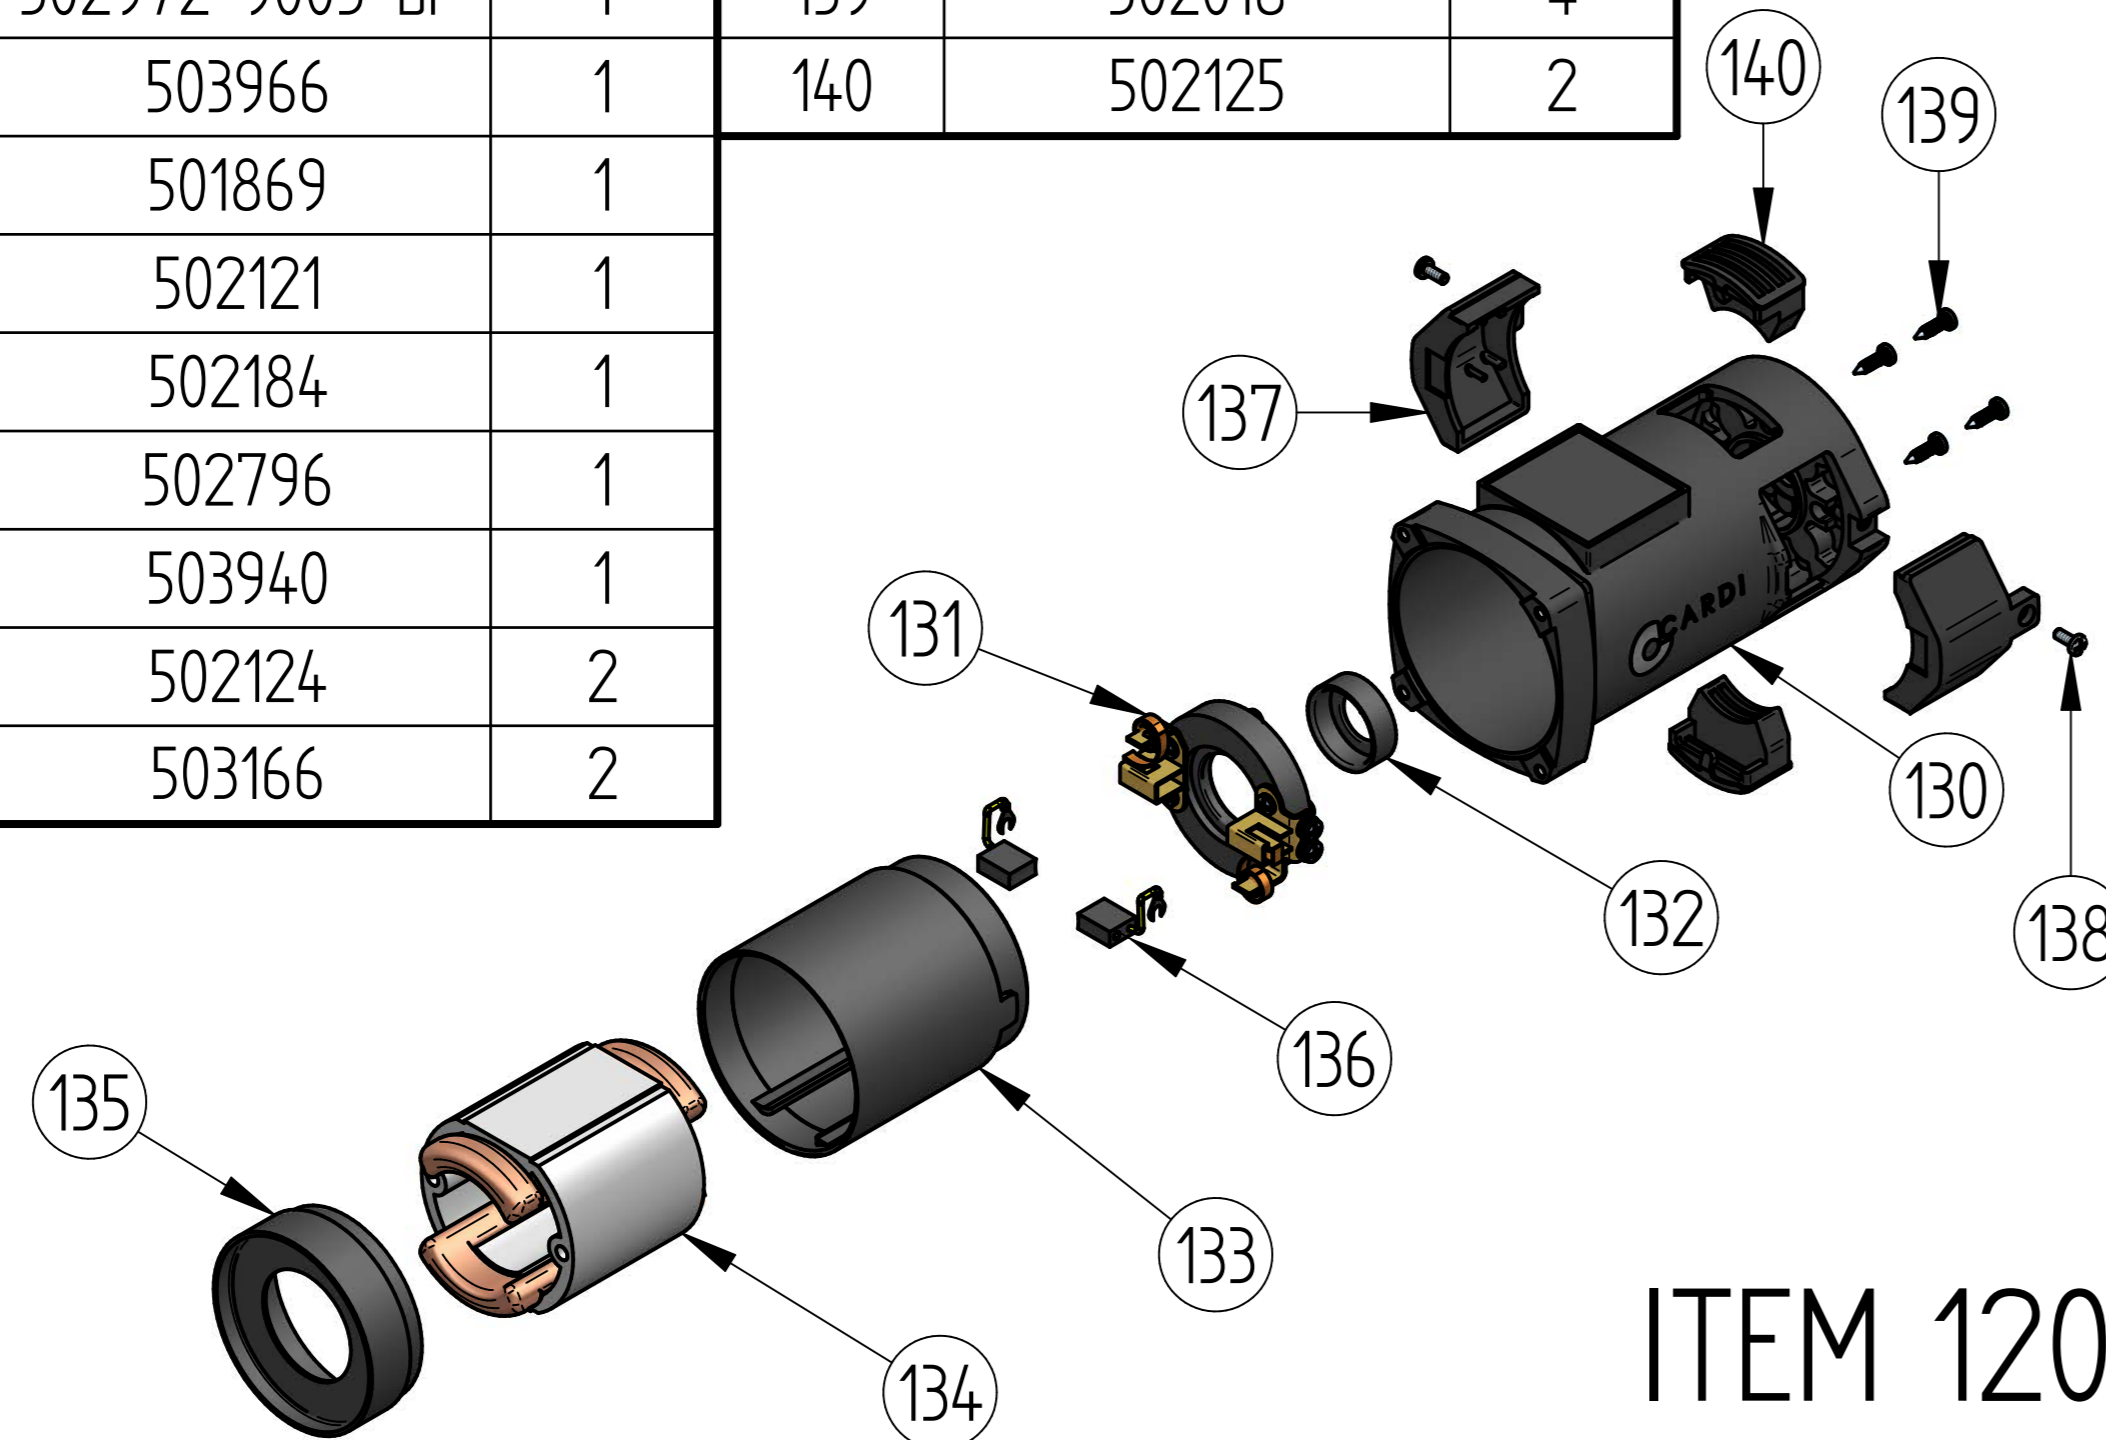

ITEM	CODICE	Q.TY
1	505405	1
2	506805	1
3	506736	1
4	503073	1
5	506271	1

optional
codice: 506102

ITEM	CODICE	Q.TY
10	505353	1
11	506103-CAR	1
12	506645	1
13	506109	1
14	500100	1

ITEM	CODICE	Q.TY	ITEM	CODICE	Q.TY	ITEM	CODICE	Q.TY
30	506324-9005	1	48	506446	1	62	506517	1
31	506456-9005	1	49	506431	1	63	506602	4
32	506447	1	50	502292	3	64	502088	4
33	501589	1	51	501609	1	65	500119	4
34	502380-9005	1	52	500048	4	66	500120	4
35	506560	3	53	506348	4	67*	505539	1
36	506501	1	54	504631-9005	1			
37	506321	1	55	506554	4			
38	506342	1	56	506440	1			
39	502360	1	57	506601	1			
40	502361	1	59*	506434	1			
41	506166	1	60	502091	1			
42	506167	1	61	506527	1			
43	506168	1						
44	501173	1						
45	501947	1						
47*	506735	1						

ITEM 31

ITEM	CODICE	Q.TY	ITEM	CODICE	Q.TY
91	500210	1	95	501821	1
92	506502	1	96	505273	3
93	506547	4	97	506608	1
94	504753	1	98*	501640	1

ITEM 34

ITEM	CODICE	Q.TY
101	500030	1
102	500245	1

ITEM 38

ITEM	CODICE	Q.TY	ITEM	CODICE	Q.TY
110	506325	1	115	506546	1
111	500454	1	116	506330	1
112	506329	1	117	500824	4
113	500027	1	118	506327	1
114	500103	1			

OPTIONAL
502970

OPTIONAL
503090

ITEM 1

ITEM	CODICE	Q.TY
120	503226-9005	1
121	505403	1

ITEM	CODICE	Q.TY	ITEM	CODICE	Q.TY
130	502972-9005-DP	1	139	502018	4
131	503966	1	140	502125	2
132	501869	1			
133	502121	1			
134	502184	1			
135	502796	1			
136	503940	1			
137	502124	2			
138	503166	2			

ITEM 120

ITEM 121

ITEM	CODICE	Q.TY
152	500210	1
153	501750	1
154	505520	1

1"1/4UNC

X = NON DISPONIBILE COME RICAMBIO
X = NOT AVAILABLE AS SPARE PART

DPT 2200 MA-18 (120V)
09/06/25