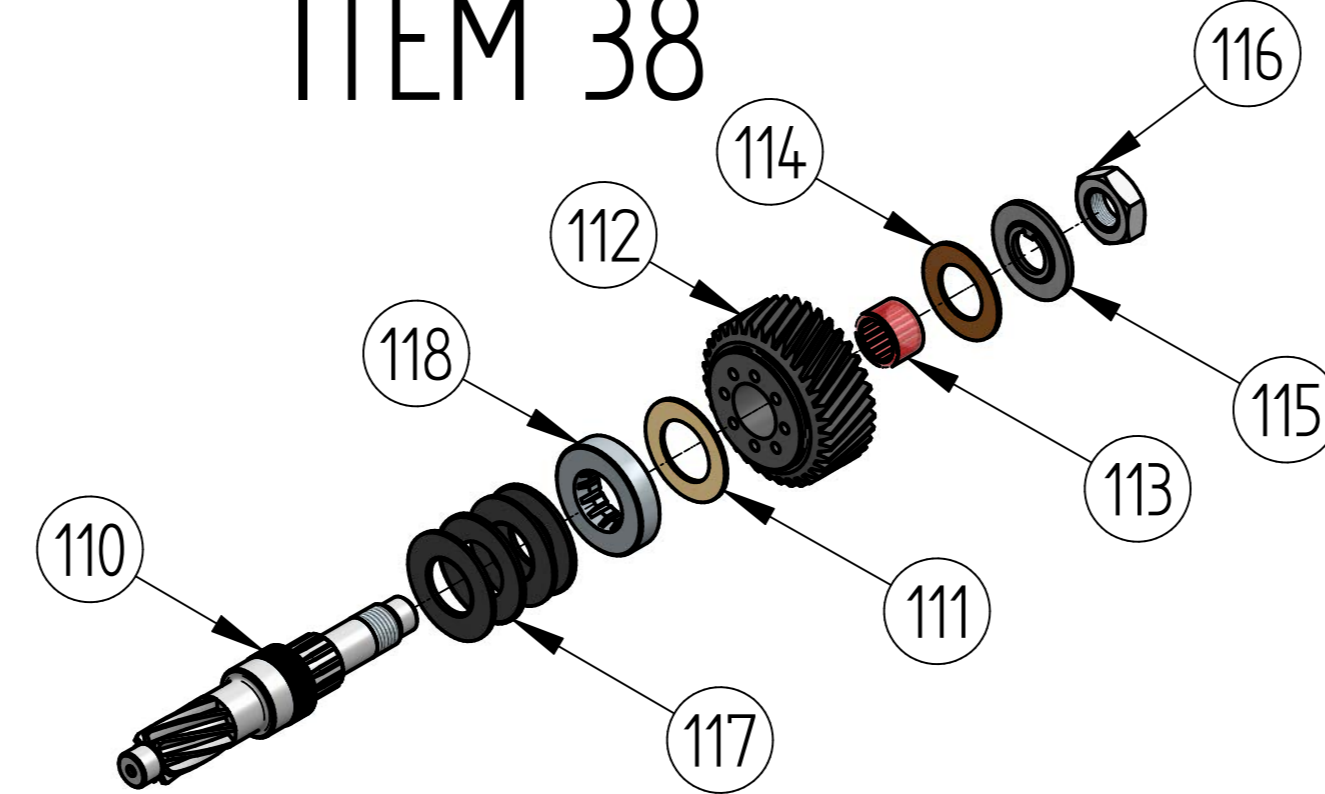

ITEM 2

ITEM	CODICE	Q.TY	ITEM	CODICE	Q.TY
71	506281	1	87	506771	1
73	500903	2	88	503237	1
74	500190	2	89	503225	1
75	506715	1	90*	503249	1
77	501157	1	91	506734	1
78	501156	1	92	503245	2
80	503250	8	93	501729	2
86	505874	2	94	503251	1

ITEM 31

ITEM	CODICE	Q.TY	ITEM	CODICE	Q.TY
91	500210	1	95	501821	1
92	506502	1	96	505273	3
93	506547	4	97	506608	1
94	504753	1	98*	501640	1

ITEM 34

ITEM	CODICE	Q.TY
101	500030	1
102	500245	1

ITEM 38

ITEM	CODICE	Q.TY	ITEM	CODICE	Q.TY
110	506325	1	115	506546	1
111	500454	1	116	506330	1
112	506329	1	117	500824	4
113	500027	1	118	506327	1
114	500103	1			

OPTIONAL
502970

OPTIONAL
503090

ITEM 1

ITEM	CODICE	Q.TY
120	503226-9005	1
121	505403	1

ITEM	CODICE	Q.TY	ITEM	CODICE	Q.TY
130	502972-9005-DP	1	139	502018	4
131	503966	1	140	502125	2
132	501869	1			
133	502121	1			
134	502184	1			
135	502796	1			
136	503940	1			
137	502124	2			
138	503166	2			

ITEM 120

ITEM 121

ITEM	CODICE	Q.TY
152	500210	1
153	501750	1
154	505520	1

1"1/4UNC

X = NON DISPONIBILE COME RICAMBIO
X = NOT AVAILABLE AS SPARE PART

DPT 2200 MA-18 (120V)
09/06/25