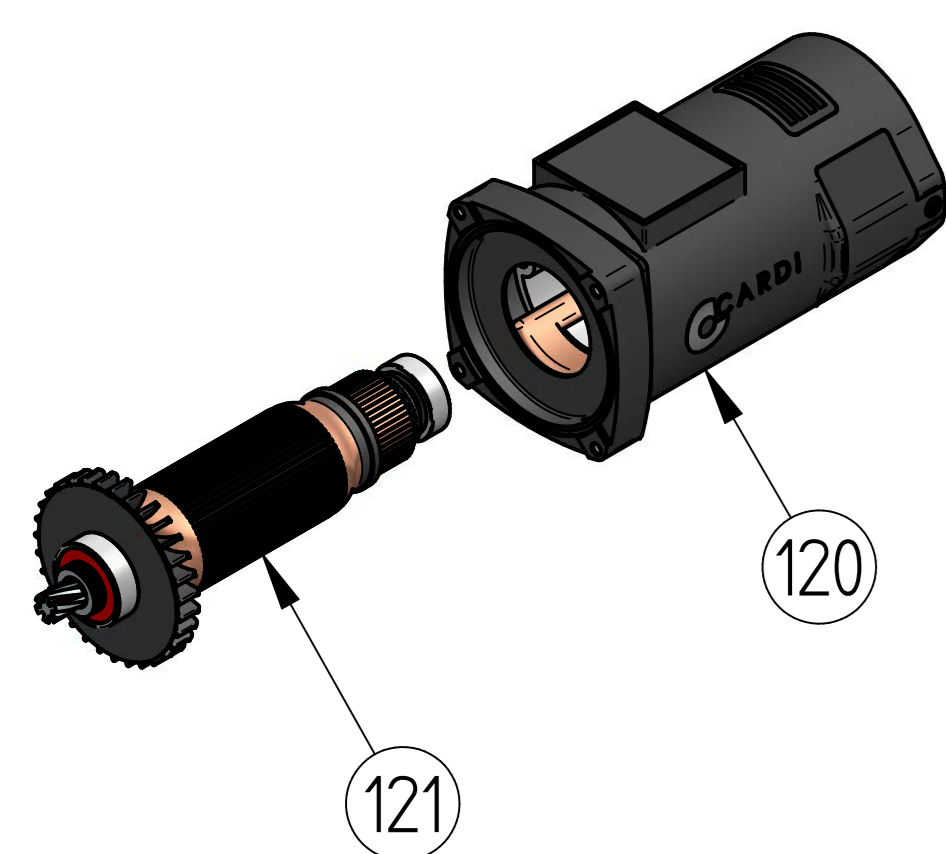

ITEM 1

ITEM	CODICE	Q.TY
120	503226-9005	1
121	505403	1

ITEM	CODICE	Q.TY	ITEM	CODICE	Q.TY
130	502972-9005-DP	1	139	502018	4
131	503966	1	140	502125	2
132	501869	1			
133	502121	1			
134	502184	1			
135	502796	1			
136	503940	1			
137	502124	2			
138	503166	2