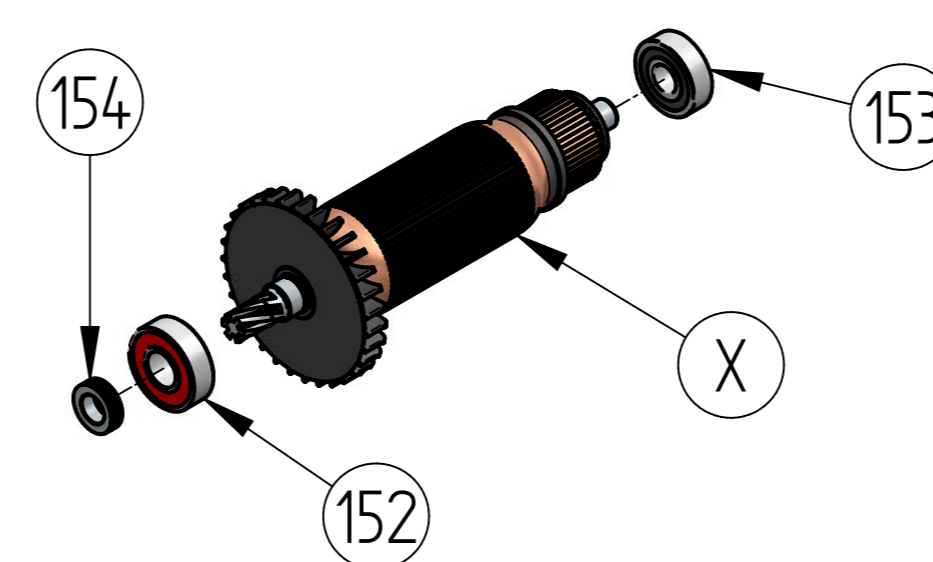

OPTIONAL
502970

OPTIONAL
503090

ITEM 1

ITEM	CODICE	Q.TY
120	503226-9005	1
121	505403	1

ITEM	CODICE	Q.TY	ITEM	CODICE	Q.TY
130	502972-9005-DP	1	139	502018	4
131	503966	1	140	502125	2
132	501869	1			
133	502121	1			
134	502184	1			
135	502796	1			
136	503940	1			
137	502124	2			
138	503166	2			

ITEM 120

ITEM 121

ITEM	CODICE	Q.TY
152	500210	1
153	501750	1
154	505520	1

1"1/4UNC

X = NON DISPONIBILE COME RICAMBIO
X = NOT AVAILABLE AS SPARE PART

DPT 2200 MA-18 (120V)
09/06/25