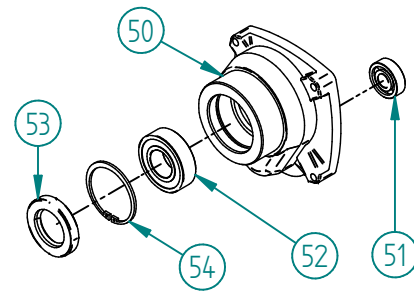

item 30 - 502984

ITEM	CODICE	Q.TY
50	502957	1
51	500030	1
52	501747	1
53	502987	1
54	502988	1