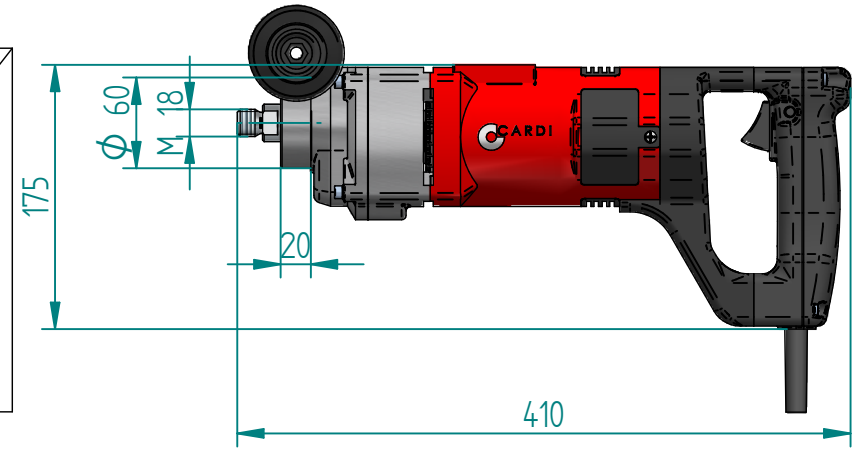

ITEM	CODICE	Q.TY	ITEM	CODICE	Q.TY
1	505241-3000	1	5	502143	1
2	500927	1	6	501163	1
3	502249	1	7	506660	1
4	506819	1			

ITEM	CODICE	Q.TY	ITEM	CODICE	Q.TY
30	502984	1	35	502885	1
31	502960	1	36	502991	1
32	502212	1	37	502985	1
33	502057	3	38	50208	4
34	502961	1	39	500775	4
			40	50298	1
			41	500335	1

ITEM	CODICE	Q.TY
70	502986	1
71	500027	1
72	500103	2
73	502447	1
74	506546	1
75	502425	3
76	502424	1

ITEM	CODICE	Q.TY
80	505243-3000	1
81	505245	1

ITEM	CODICE	Q.TY	ITEM	CODICE	Q.TY
90	502973-3000	1	97	502349	1
91	502124	2	98	502796	1
92	503166	2	99	505226	1
93	502125	2	100	503940	1
94	502018	4			
95	501869	1			
96	503966	1			

ITEM	CODICE	Q.TY
110	505224	1
111	500210	1
112	501750	1

FROM SERIAL NUMBER 1811137

FROM SERIAL NUMBER 2230324

ITEM	CODICE	Q.TY	ITEM	CODICE	Q.TY
120	504854	1	126	506280	1
121	506281	1	127	503042	1
122	503237	1	128	501156	1
123	500903	2	130	503250	8
124	500190	2	132	505874	2
125	506550	1			

ITEM	CODICE	Q.TY	ITEM	CODICE	Q.TY
200	506281	1	205	501156	1
201	500903	2	206	503250	8
202	500190	2	207	505874	2
203	506715	1	208	506771	1
204	503042	1	209	504854	1
			210	503237	1

KIT GUARNIZIONI, TENUTE, O-RING
KIT GASKET, SEALS, O-RING

503064

T2000 MS-13 (230V)

ITEM	CODICE	Q.TY
50	502957	1
51	500030	1
52	501747	1
53	502987	1
54	502988	1

ITEM	CODICE	Q.TY
60	502958	1
61	504319	1
62	500322	1
63	501821	1
64	500245	1