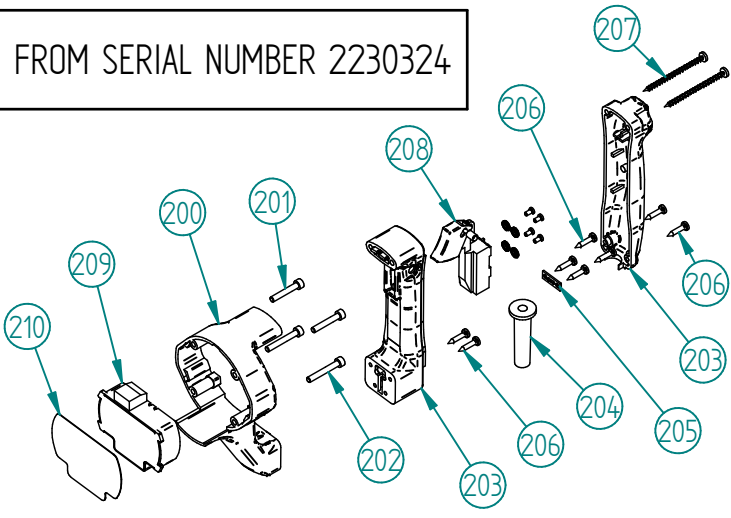

ITEM	CODICE	Q.TY
70	502986	1
71	500027	1
72	500103	2
73	502447	1
74	506546	1
75	502425	3
76	502424	1

item 1 - 505241

ITEM	CODICE	Q.TY
80	505243-3000	1
81	505245	1

ITEM	CODICE	Q.TY	ITEM	CODICE	Q.TY
90	502973-3000	1	97	502349	1
91	502124	2	98	502796	1
92	503166	2	99	505226	1
93	502125	2	100	503940	1
94	502018	4			
95	501869	1			
96	503966	1			

item 80 - 505243

item 81 - 505245

ITEM	CODICE	Q.TY
110	505224	1
111	500210	1
112	501750	1

FROM SERIAL NUMBER 1811137

FROM SERIAL NUMBER 2230324

ITEM	CODICE	Q.TY	ITEM	CODICE	Q.TY
120	504854	1	126	506280	1
121	506281	1	127	503042	1
122	503237	1	128	501156	1
123	500903	2	130	503250	8
124	500190	2	132	505874	2
125	506550	1			

ITEM	CODICE	Q.TY	ITEM	CODICE	Q.TY
200	506281	1	205	501156	1
201	500903	2	206	503250	8
202	500190	2	207	505874	2
203	506715	1	208	506771	1
204	503042	1	209	504854	1
			210	503237	1

KIT GUARNIZIONI, TENUTE, O-RING  
KIT GASKET, SEALS, O-RING

503064

T2000 MS-13 (230V)

item 30 - 502984

ITEM	CODICE	Q.TY
50	502957	1
51	500030	1
52	501747	1
53	502987	1
54	502988	1

item 37 - 502985

ITEM	CODICE	Q.TY
60	502958	1
61	504319	1
62	500322	1
63	501821	1
64	500245	1