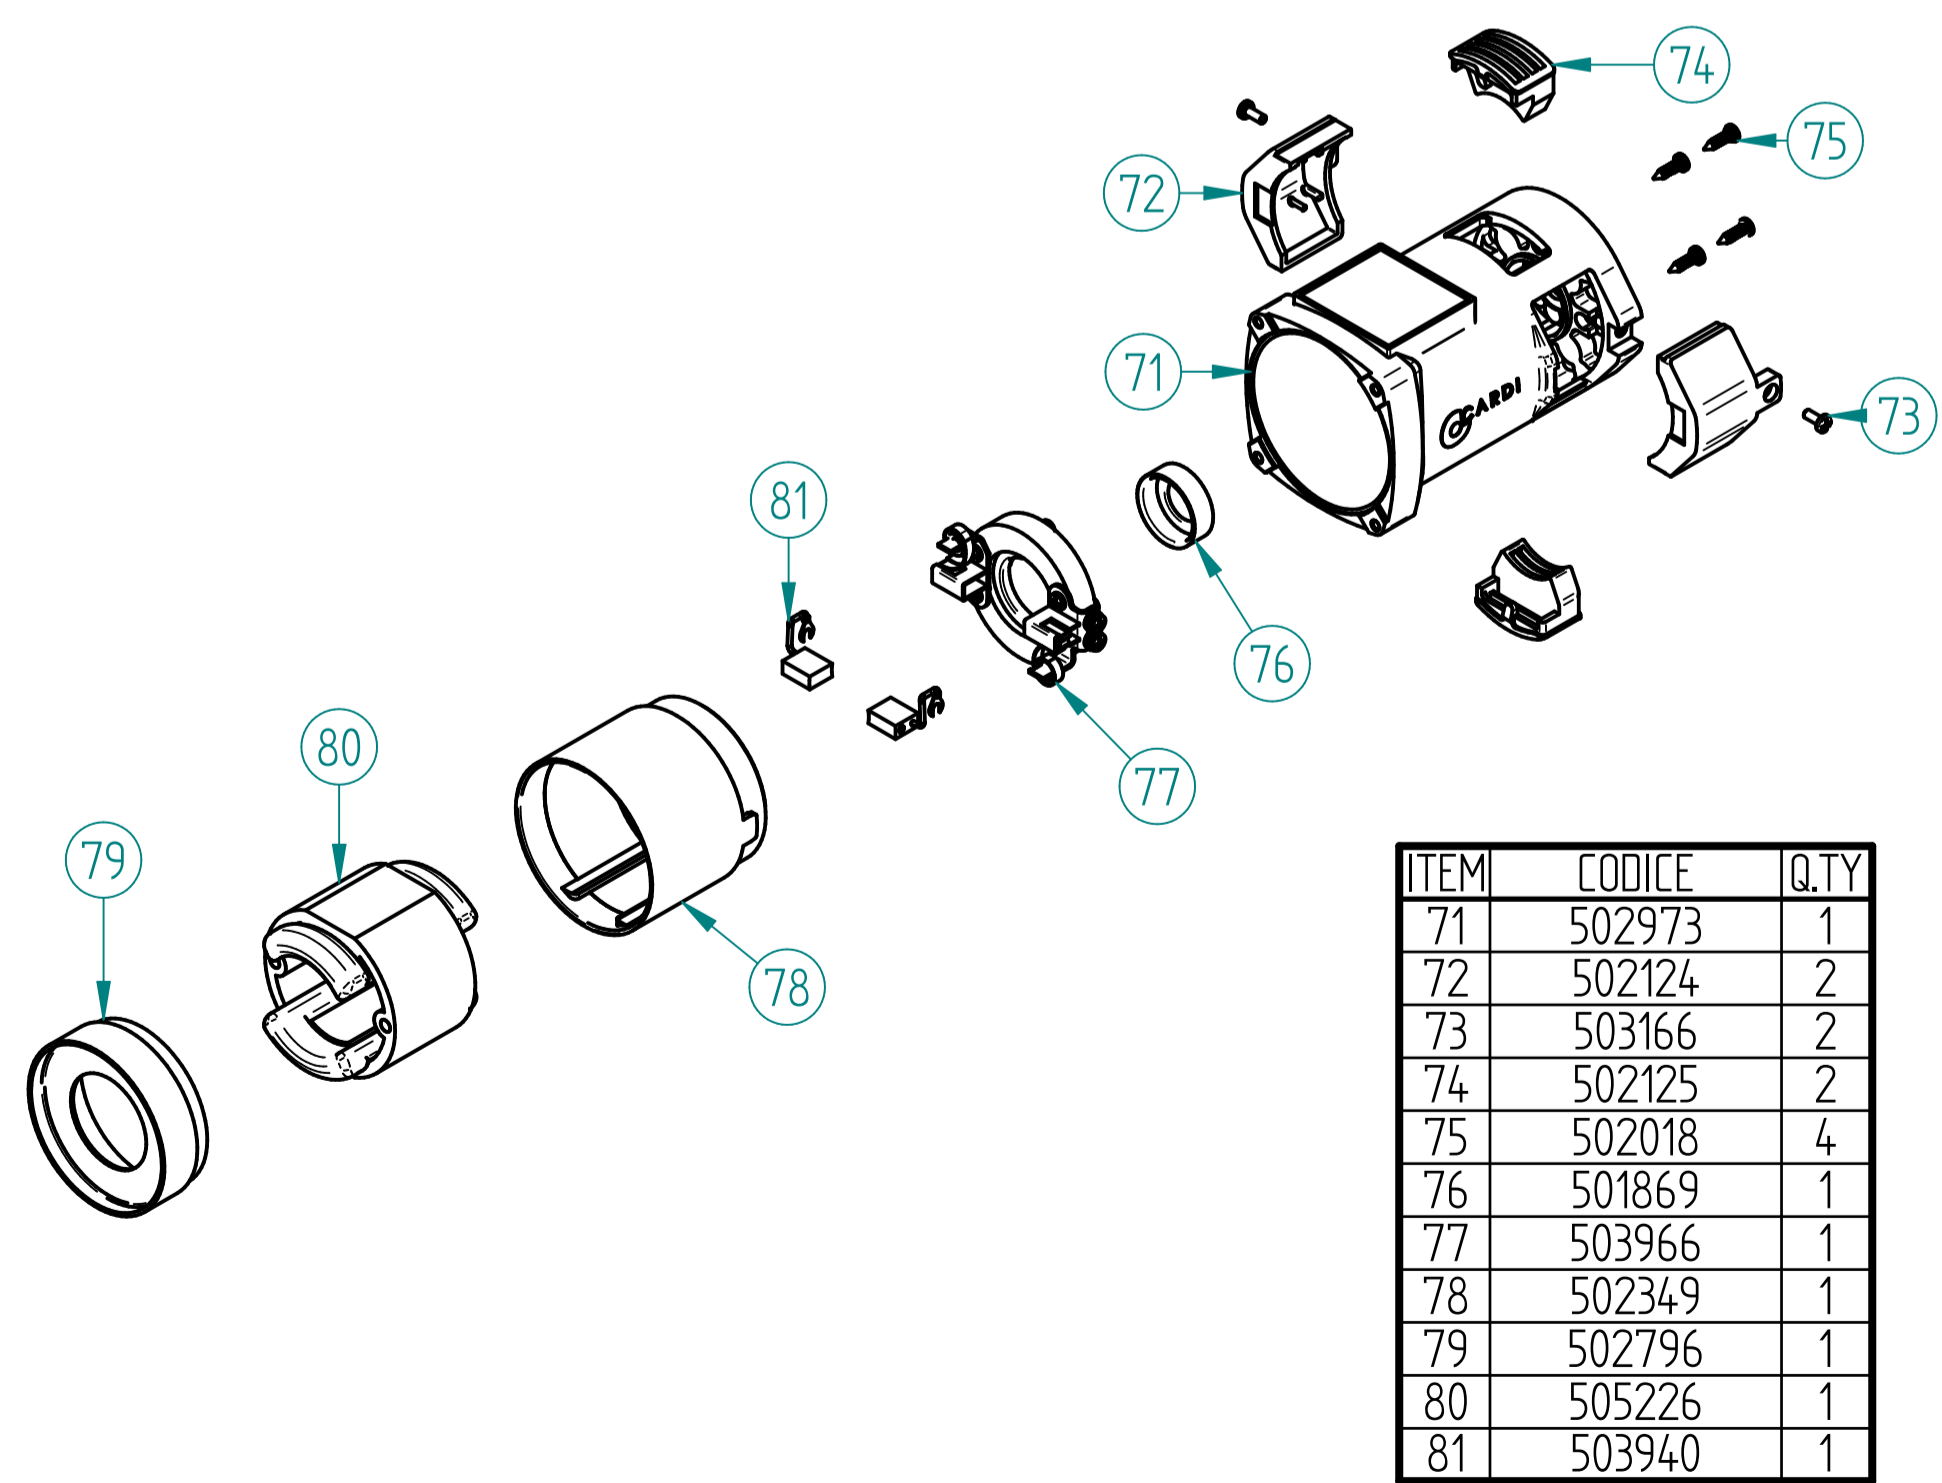

ITEM	CODICE	Q.TY
1	505241-3000	1
2	500927	1
3	503438	1
4	506660	1
5	502143	1
6	502970	1
7	506819	1
8	506736	1

Kit Guarnizioni, Tenute, O Ring ...
 Kit Gasket, Seals, O Ring ...
506990

ITEM	CODICE	Q.TY	ITEM	CODICE	Q.TY
11	506324	1	24	500929	4
12	505483	1	25	502885	1
13	506335	1	26	505539	1
14	506166	1	27	500120	1
15	506870	1	28	500119	1
16	506167	2	29	505496	1
17	506168	1	30	506323	1
18	501173	1	31	506336	1
19	501589	1	32	500795	2
20	506874	1	33	505497	1
21	501947	1	34	502292	3
22	506735	1	35	500048	4
23	500046	2	36	506527	1
			37	501609	1

ITEM	CODICE	Q.TY
42	506281	1
44	500903	2
45	500190	2
46	506715	1
48	503042	1
49	501156	1
50	503250	8
53	505874	2
54	506771	1
55	504854	1
56	503237	1

ITEM	CODICE	Q.TY
61	505243-3000	1
62	505245	1

ITEM	CODICE	Q.TY
91	505224	1
92	500210	1
93	501750	1

ITEM	CODICE	Q.TY
101	505476	1
102	504319	1
103	505494	1
105	500245	1
106	501821	1

ITEM	CODICE	Q.TY
71	502973	1
72	502124	2
73	503166	2
74	502125	2
75	502018	4
76	501869	1
77	503966	1
78	502349	1
79	502796	1
80	505226	1
81	503940	1

P2000 MA-15 (230V)