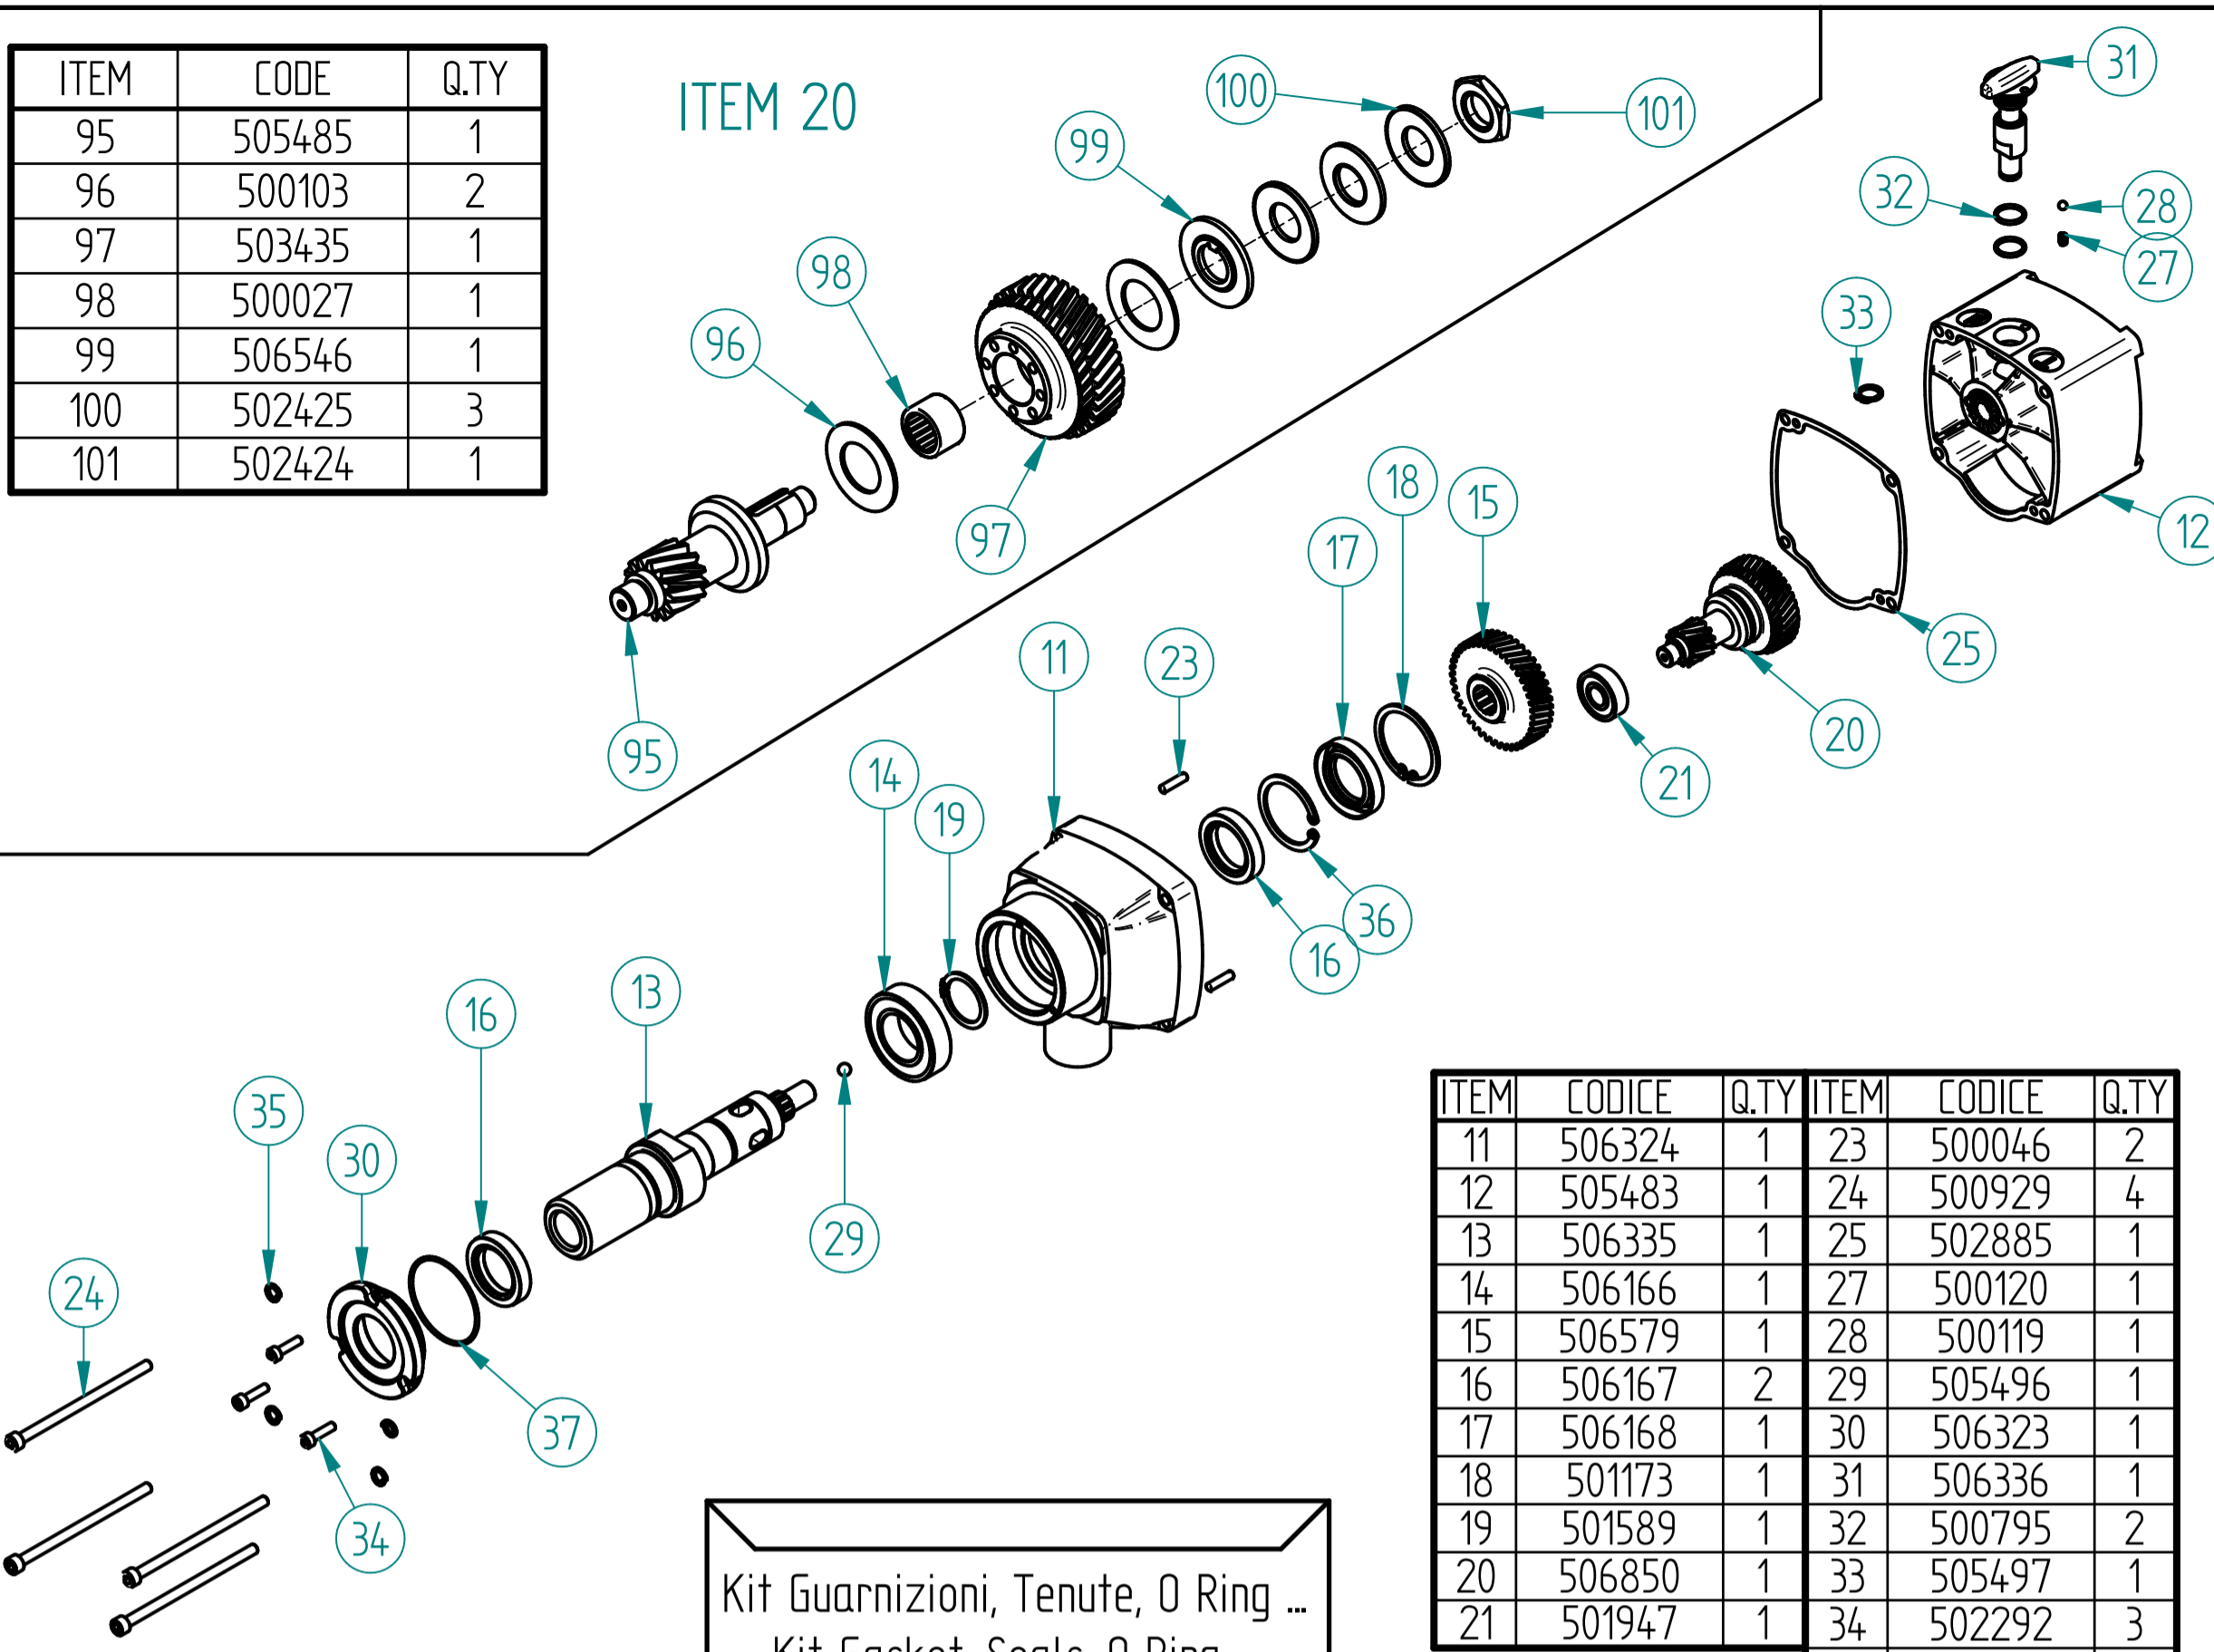

ITEM	CODICE	Q.TY
1	505241-3000	1
2	500927	1
3	503438	1
4	506660	1
5	502143	1
6	502970	1
7	506819	1
8	506736	1
9	506735	1
10	505539	1

ITEM	CODE	Q.TY
95	505485	1
96	500103	2
97	503435	1
98	500027	1
99	506546	1
100	502425	3
101	502424	1

ITEM 20

ITEM	CODICE	Q.TY	ITEM	CODICE	Q.TY
11	506324	1	23	500046	2
12	505483	1	24	500929	4
13	506335	1	25	502885	1
14	506166	1	27	500120	1
15	506579	1	28	500119	1
16	506167	2	29	505496	1
17	506168	1	30	506323	1
18	501173	1	31	506336	1
19	501589	1	32	500795	2
20	506850	1	33	505497	1
21	501947	1	34	502292	3
			35	500048	4
			36	506527	1
			37	501609	1

Kit Guarnizioni, Tenute, O Ring ...
Kit Gasket, Seals, O Ring ...
506990

ITEM	CODICE	Q.TY
42	506281	1
44	500903	2
45	500190	2
46	506715	1
48	503042	1
49	501156	1
50	503250	8
53	505874	2
54	506771	1
55	504854	1
56	503237	1

ITEM	CODICE	Q.TY
61	505243-3000	1
62	505245	1

ITEM	CODICE	Q.TY
91	505224	1
92	500210	1
93	501750	1

503090

ITEM	CODICE	Q.TY
101	505476	1
102	504319	1
103	505494	1
105	500245	1
106	501821	1

ITEM	CODICE	Q.TY
71	502973	1
72	502124	2
73	503166	2
74	502125	2
75	502018	4
76	501869	1
77	503966	1
78	502349	1
79	502796	1
80	505226	1
81	503940	1