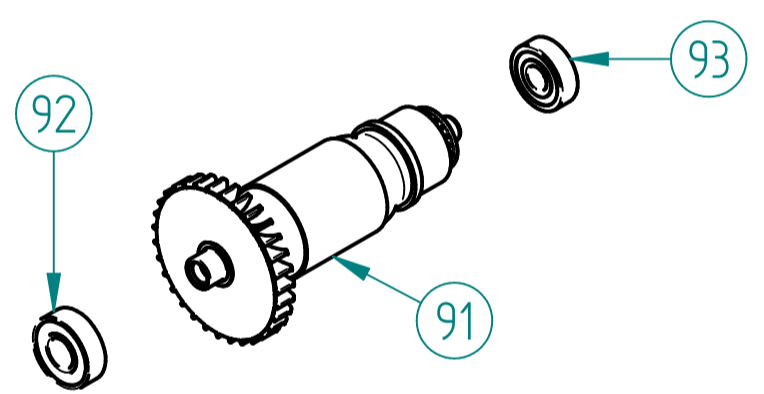

ITEM	CODICE	Q.TY
61	505243-3000	1
62	505245	1