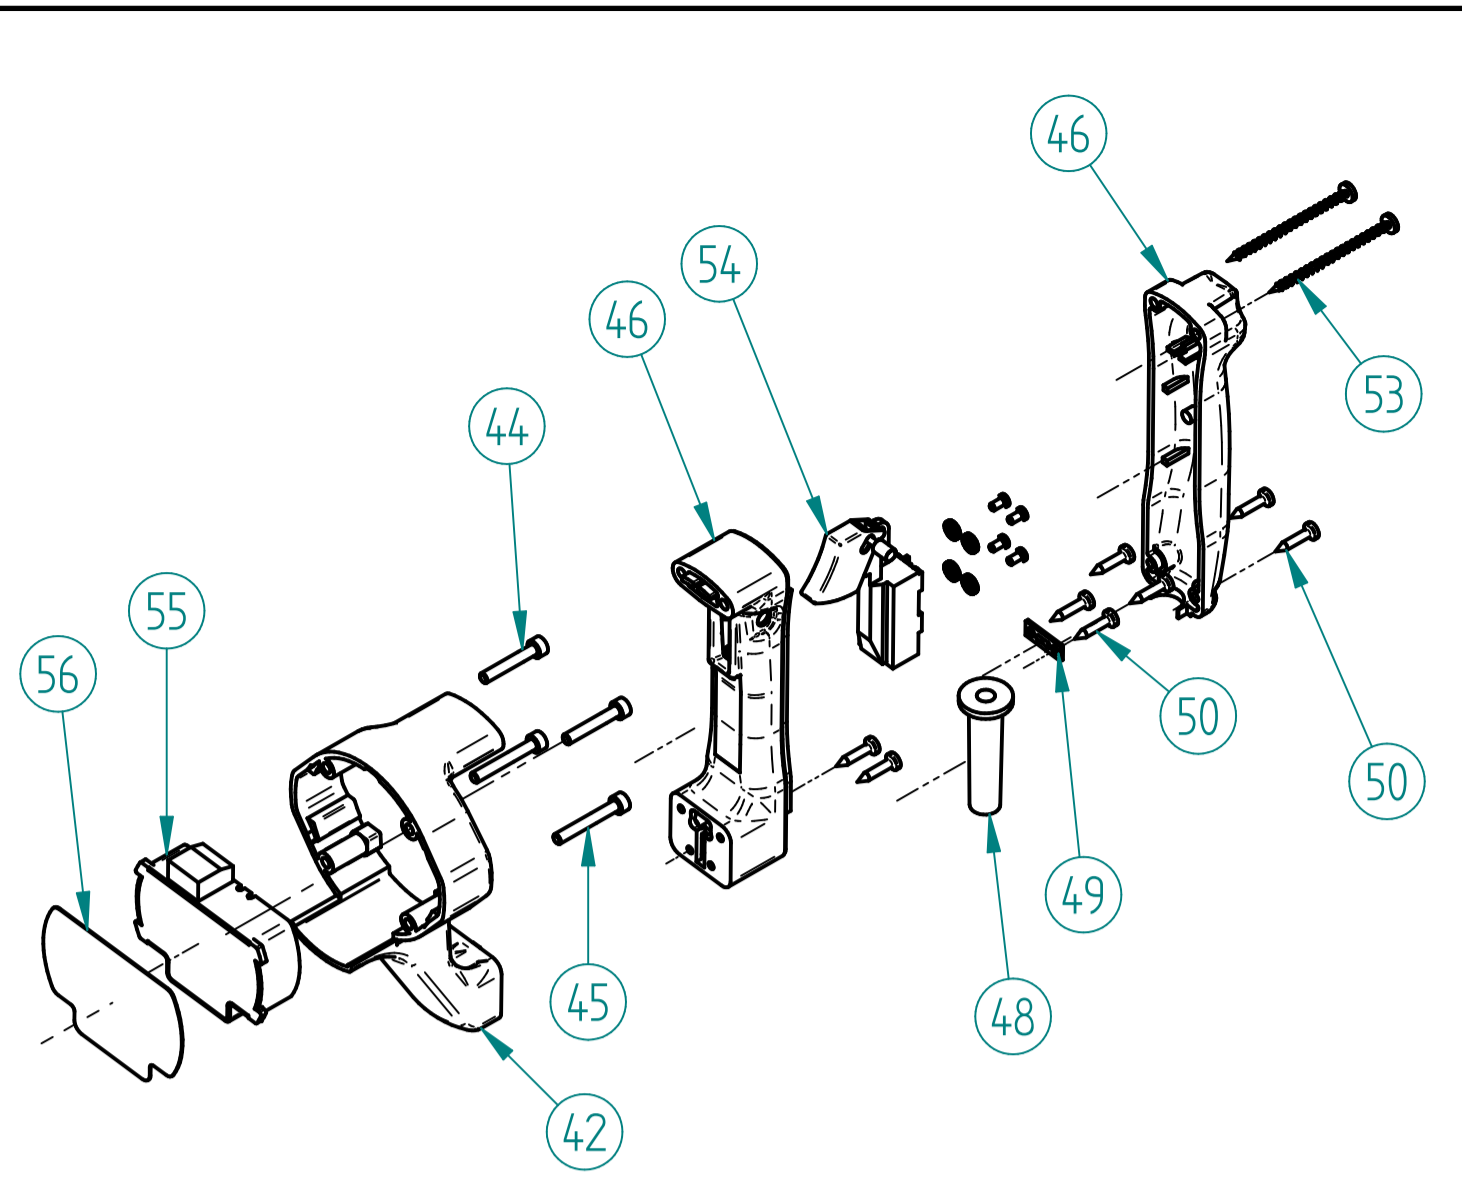

ITEM	CODICE	Q.TY
1	505241-3000	1
2	500927	1
3	503438	1
4	506660	1
5	502143	1
6	502970	1
7	506819	1
8	506736	1
9	506735	1
10	505539	1

ITEM	CODE	Q.TY
95	505485	1
96	500103	2
97	503435	1
98	500027	1
99	506546	1
100	502425	3
101	502424	1

ITEM 20

ITEM	CODICE	Q.TY	ITEM	CODICE	Q.TY
11	506324	1	23	500046	2
12	505483	1	24	500929	4
13	506335	1	25	502885	1
14	506166	1	27	500120	1
15	506579	1	28	500119	1
16	506167	2	29	505496	1
17	506168	1	30	506323	1
18	501173	1	31	506336	1
19	501589	1	32	500795	2
20	506850	1	33	505497	1
21	501947	1	34	502292	3
			35	500048	4
			36	506527	1
			37	501609	1

Kit Guarnizioni, Tenute, O Ring ...
Kit Gasket, Seals, O Ring ...
506990

ITEM	CODICE	Q.TY
42	506281	1
44	500903	2
45	500190	2
46	506715	1
48	503042	1
49	501156	1
50	503250	8
53	505874	2
54	506771	1
55	504854	1
56	503237	1

P2000 MA-14 (230V)