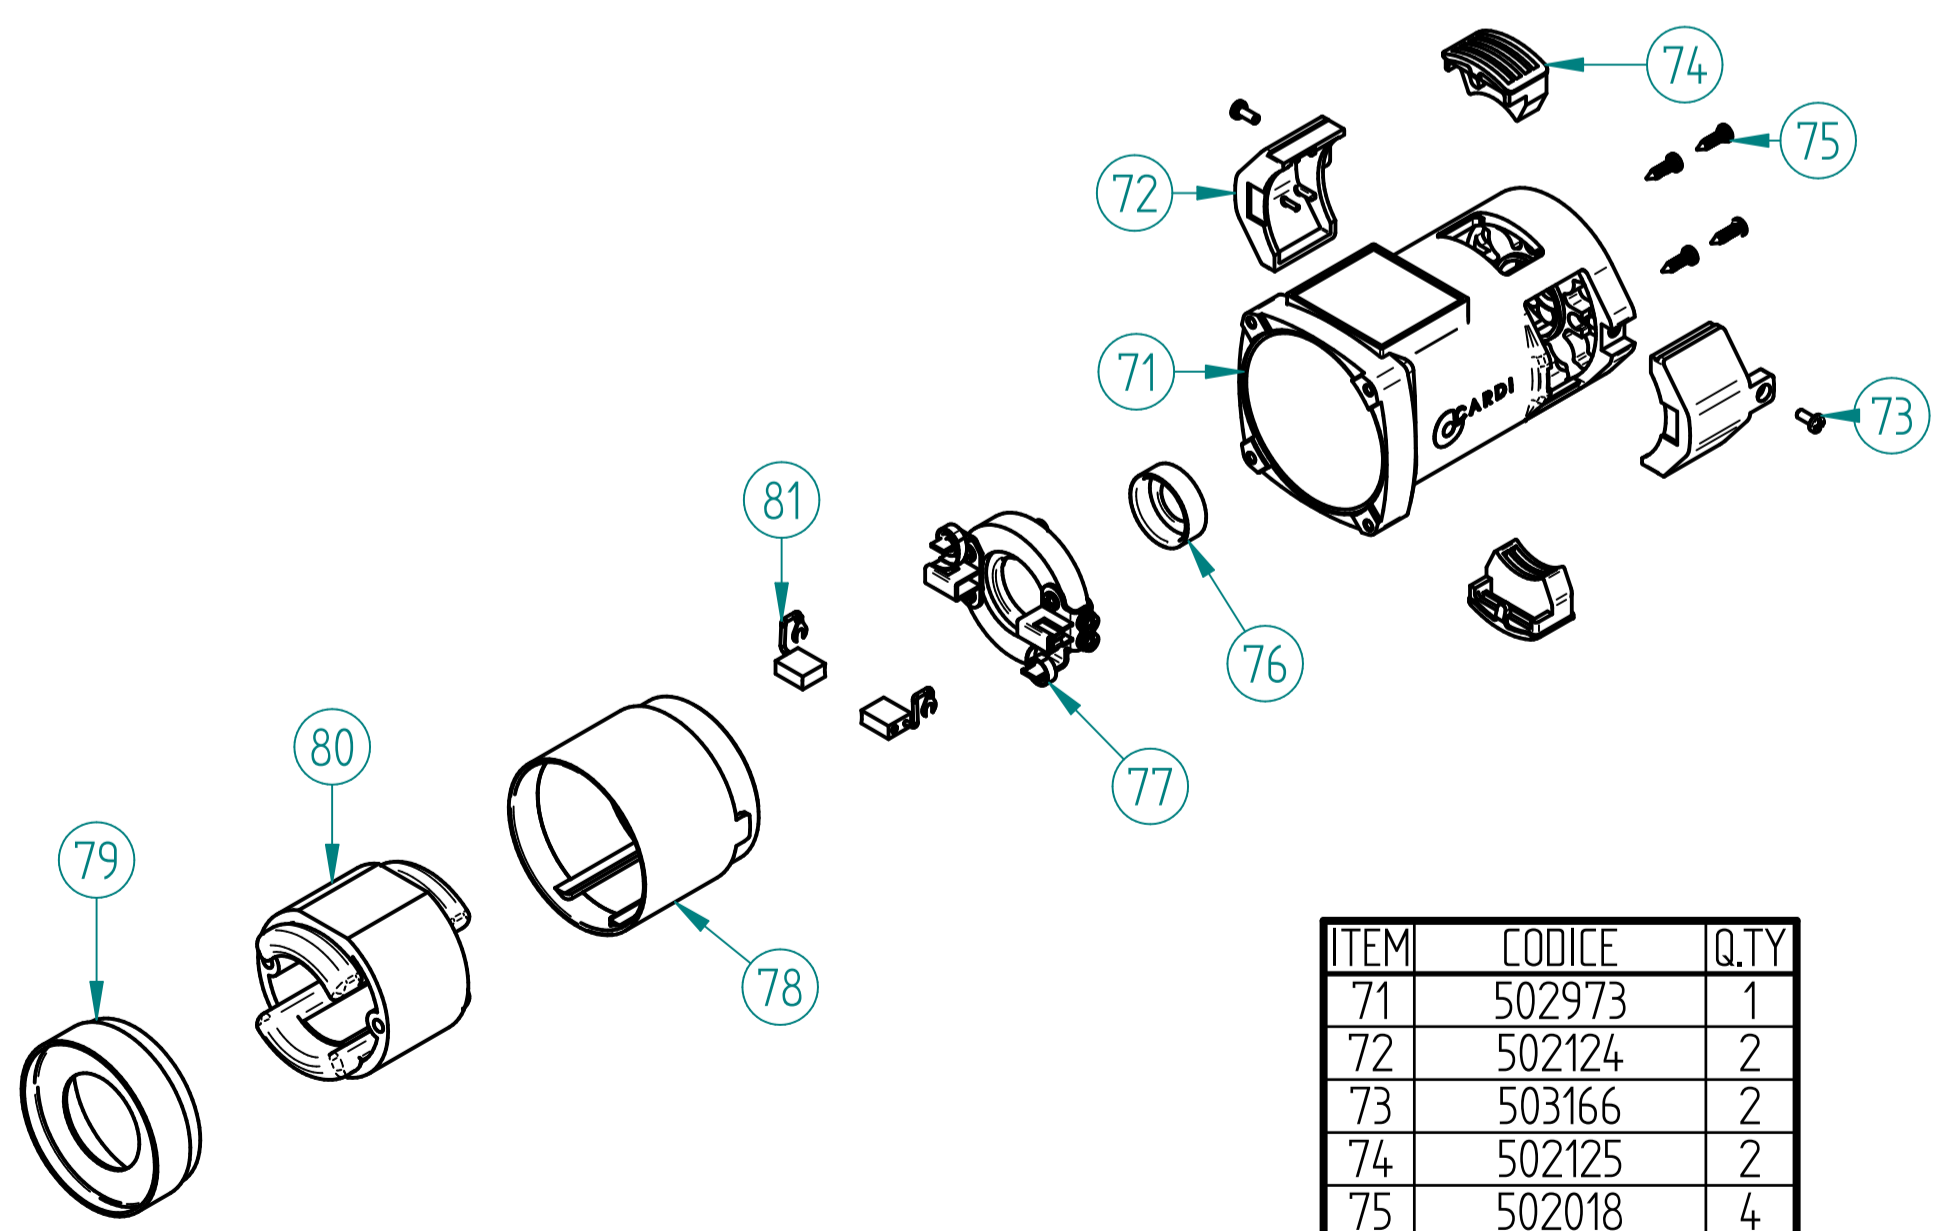

Kit Guarnizioni, Tenute, O Ring ...
Kit Gasket, Seals, O Ring ...
506990

ITEM	CODICE	Q.TY
42	506281	1
44	500903	2
45	500190	2
46	506715	1
48	503042	1
49	501156	1
50	503250	8
53	505874	2
54	506771	1
55	504854	1
56	503237	1

ITEM	CODICE	Q.TY
61	505243-3000	1
62	505245	1

ITEM	CODICE	Q.TY
91	505224	1
92	500210	1
93	501750	1

503090

ITEM	CODICE	Q.TY
101	505476	1
102	504319	1
103	505494	1
105	500245	1
106	501821	1

ITEM	CODICE	Q.TY
71	502973	1
72	502124	2
73	503166	2
74	502125	2
75	502018	4
76	501869	1
77	503966	1
78	502349	1
79	502796	1
80	505226	1
81	503940	1

P2000 MA-14 (230V)