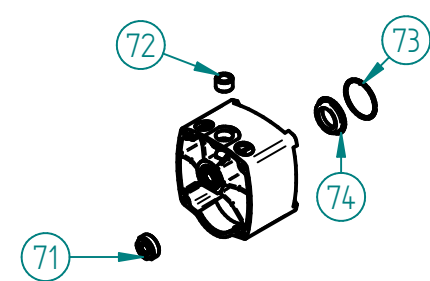

ITEM	CODICE	Q.TY
71	504319	1
72	505494	1
73	500245	1
74	501821	1