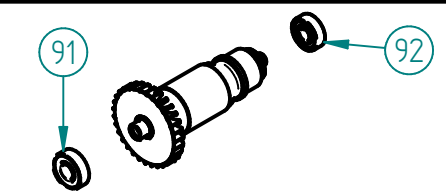

ITEM	CODE	Q.TY	ITEM	CODE	Q.TY
1	505241-3000	1	5	502143	1
2	500927	1	6	502970	1
3	502249	1	7	506819	1
4	506660	1	8	506736	1

ITEM	CODICE	Q.TY
61	505243-3000	1
62	505245	1

ITEM	CODICE	Q.TY
91	500210	1
92	501750	1

ITEM	CODE	Q.TY	ITEM	CODE	Q.TY
80	502973-3000	1	86	503966	1
81	502124	2	87	502349	1
82	503166	2	88	502796	1
83	502125	2	89	505226	1
84	502018	4	90	503940	1
85	501869	1			

Kit Guarnizioni, Tenute, O Ring ...
Kit Gasket, Seals, O Ring ...
506990