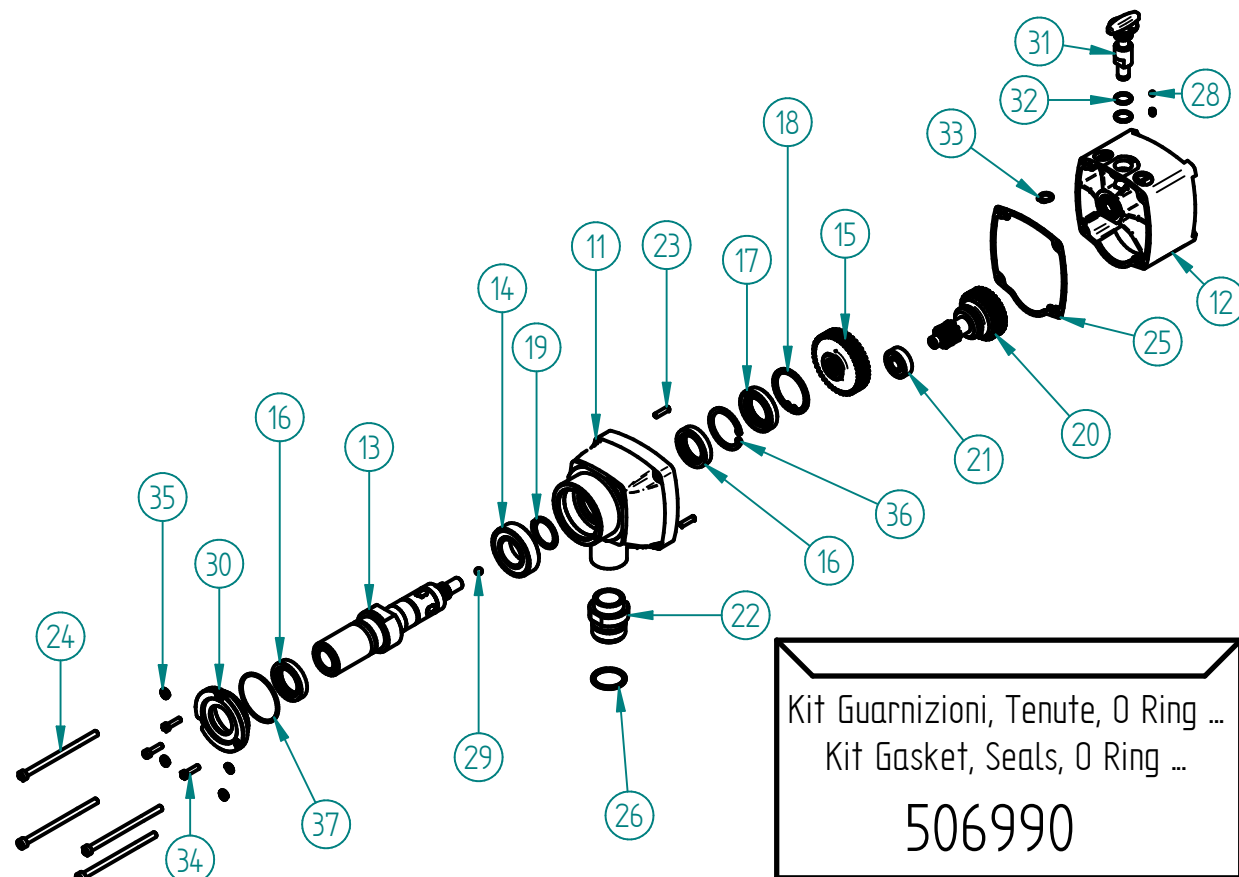

ITEM	CODE	Q.TY	ITEM	CODE	Q.TY
1	505241-3000	1	5	502143	1
2	500927	1	6	502970	1
3	502249	1	7	506819	1
4	506660	1	8	506736	1

ITEM	CODICE	Q.TY
61	505243-3000	1
62	505245	1

ITEM	CODICE	Q.TY
91	500210	1
92	501750	1

ITEM	CODE	Q.TY	ITEM	CODE	Q.TY
80	502973-3000	1	86	503966	1
81	502124	2	87	502349	1
82	503166	2	88	502796	1
83	502125	2	89	505226	1
84	502018	4	90	503940	1
85	501869	1			

Kit Guarnizioni, Tenute, O Ring ...
Kit Gasket, Seals, O Ring ...
506990

ITEM	CODE	Q.TY	ITEM	CODE	Q.TY	ITEM	CODE	Q.TY
11	506324	1	20	505486	1	29	505496	1
12	505483	1	21	501947	1	30	506323	1
13	506335	1	22	506735	1	31	506336	1
14	506166	1	23	500046	2	32	500795	2
15	506579	1	24	500929	4	33	505497	1
16	506167	2	25	502885	1	34	502292	3
17	506168	1	26	505539	1	35	500048	4
18	501173	1	27	500120	1	36	506527	1
19	501589	1	28	500119	1	37	501609	1

FROM THE SERIAL NUMBER
2230324

ITEM	CODE	Q.TY	ITEM	CODE	Q.TY
100	506281	1	106	503250	8
101	500903	2	107	505874	2
102	500190	2	108	506771	1
103	506715	1	109	504854	1
104	503042	1	110	503237	1
105	501156	1			