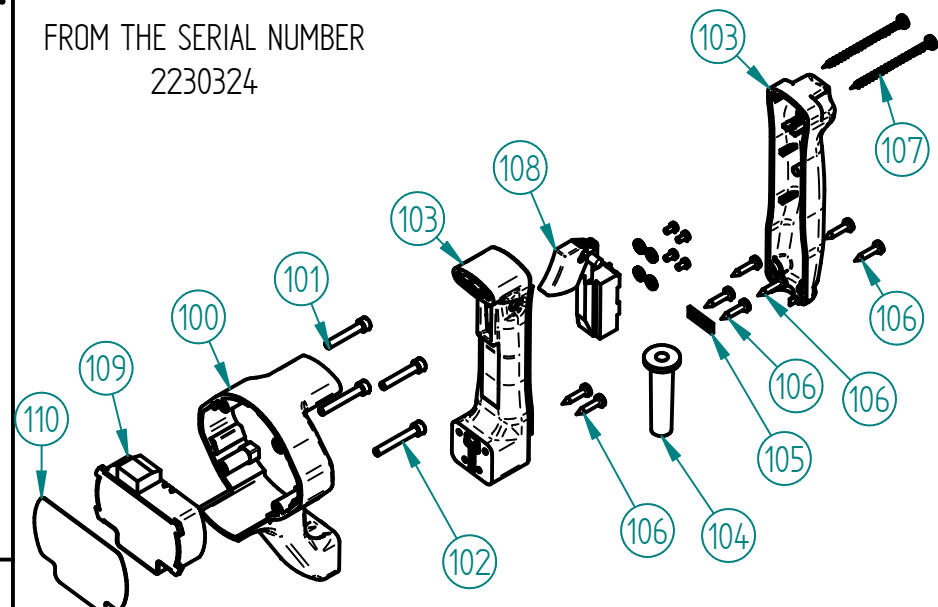

ITEM	CODE	Q.TY	ITEM	CODE	Q.TY
80	502973-3000	1	86	503966	1
81	502124	2	87	502349	1
82	503166	2	88	502796	1
83	502125	2	89	505226	1
84	502018	4	90	503940	1
85	501869	1			

Kit Guarnizioni, Tenute, O Ring ...
Kit Gasket, Seals, O Ring ...
506990

P2000 MA-13 (230V)

UP TO THE SERIAL NUMBER
2230323

ITEM	CODE	Q.TY	ITEM	CODE	Q.TY
41	504854	1	47	506280	1
42	506281	1	48	503042	1
43	503237	1	49	501156	1
44	500903	2	51	503250	8
45	500190	2	52	505874	2
46	506550	1			

FROM THE SERIAL NUMBER
2230324

ITEM	CODE	Q.TY	ITEM	CODE	Q.TY
100	506281	1	106	503250	8
101	500903	2	107	505874	2
102	500190	2	108	506771	1
103	506715	1	109	504854	1
104	503042	1	110	503237	1
105	501156	1			