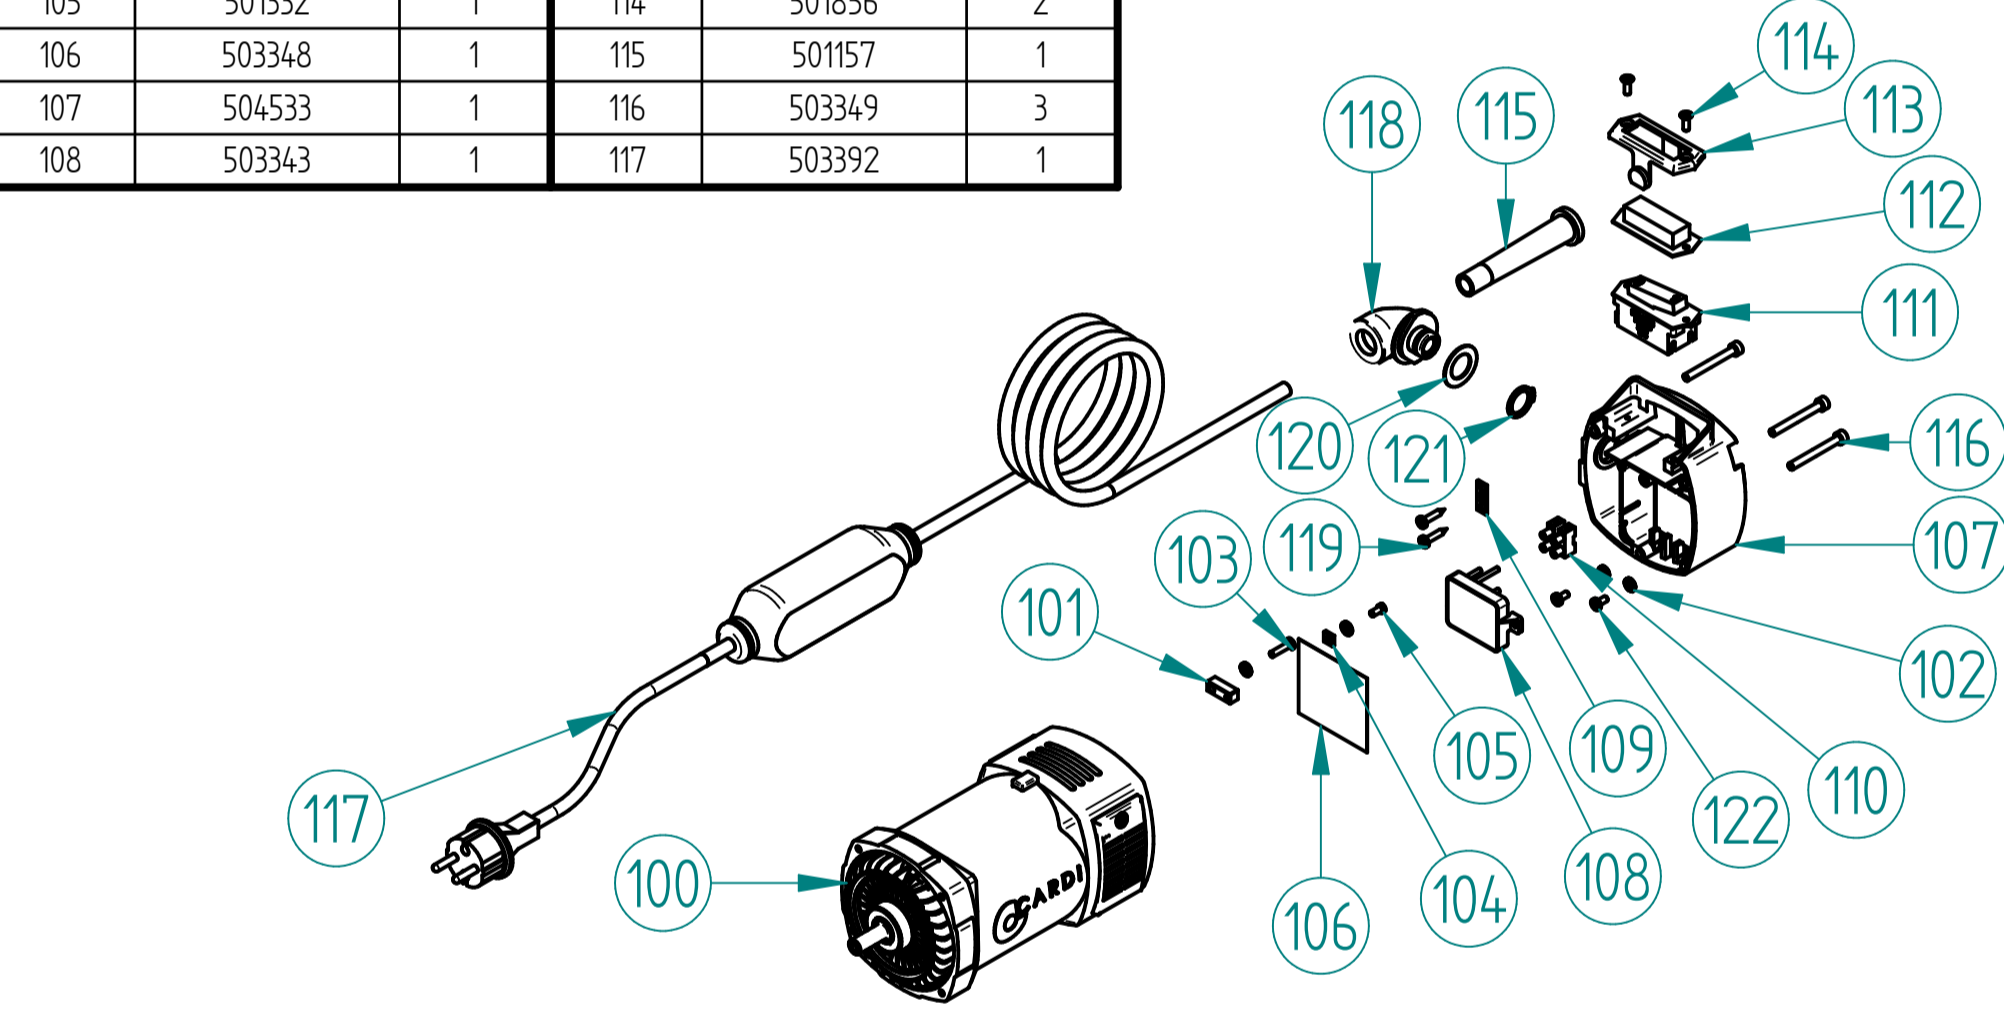

ITEM	CODICE	Q.TY
1	506403	1
2	506429	4
3	506541	2
4	506735	1
5	505539	1
6	504721-9005-DP	1
7	506736	1
8	506739	1
10	506551	1

ITEM	CODICE	Q.TY	ITEM	CODICE	Q.TY	ITEM	CODICE	Q.TY
21	503517	2	48	504354	1	65	506523	1
22	503516	1	49	500797	1	66	500034	1
23	506518	1	50	502625	1	67	502087	1
24	504497	1	51	506820	8	68	500893	1
25	503462	1	52	502278	4	69	501451	2
26	503494	1	53	500047	2	70	501875	2
27	503493	1	54	501179	4			
28	504149	1	55	500237	2			
29	501308	1	56	500796	2			
30	501450	1	57	500774	1			
31	502587	1	58	500046	2			
32	506530	1	59	502172	4			
33	506406	1	60	502088	3			
34	506516	1	61	500903	2			
35	503461	1	62	503349	2			
36	503519	1	63	503036	2			
37	503518	1	64	500335	1			
38	504498	1						
39	506504	1						
40	501946	1						
41	506525	1						
42	503736	1						
43	502626	1						
44	502597	1						
45	500096	1						
46	502052	1						
47	504355	2						

# SERVICE KIT 506558

ITEM	CODICE	Q.TY	ITEM	CODICE	Q.TY	ITEM	CODICE	Q.TY
100	504509-9005-DP	1	109	501156	1	118	505606	1
101	501859	1	110	502539	1	119	503250	2
102	500292	4	111	500162	1	120	502163	1
103	501860	1	112	500070	1	121	505775	1
104	501720	1	113	504516	1	122	502280	2
105	501332	1	114	501856	2			
106	503348	1	115	501157	1			
107	504533	1	116	503349	3			
108	503343	1	117	503392	1			

ITEM - 6

ITEM	CODICE	Q.TY
181	503512	1
182	502209	1
183	501466	1
184	500322	1
185	501990	1
186	500120	1
187	500119	1
188	503754	1
189	502289	1
190	504034	2

ITEM - 34

ITEM	CODICE	Q.TY	ITEM	CODICE	Q.TY
80	506552	1	96	502088	4
81	506416	1	97	506602	4
82	506408	1			
83	506417	1			
84	506601	1			
85	506434	1			
86	506517	1			
87	501589	1			
88	506413	1			
89	506524	1			
90	506522	1			
91	502091	1			
92	501875	1			
93	500007	8			
94	500120	4			
95	500119	4			

ITEM - 131

DPT 3500 SE-38 (230V)  
13 / 07 / 23