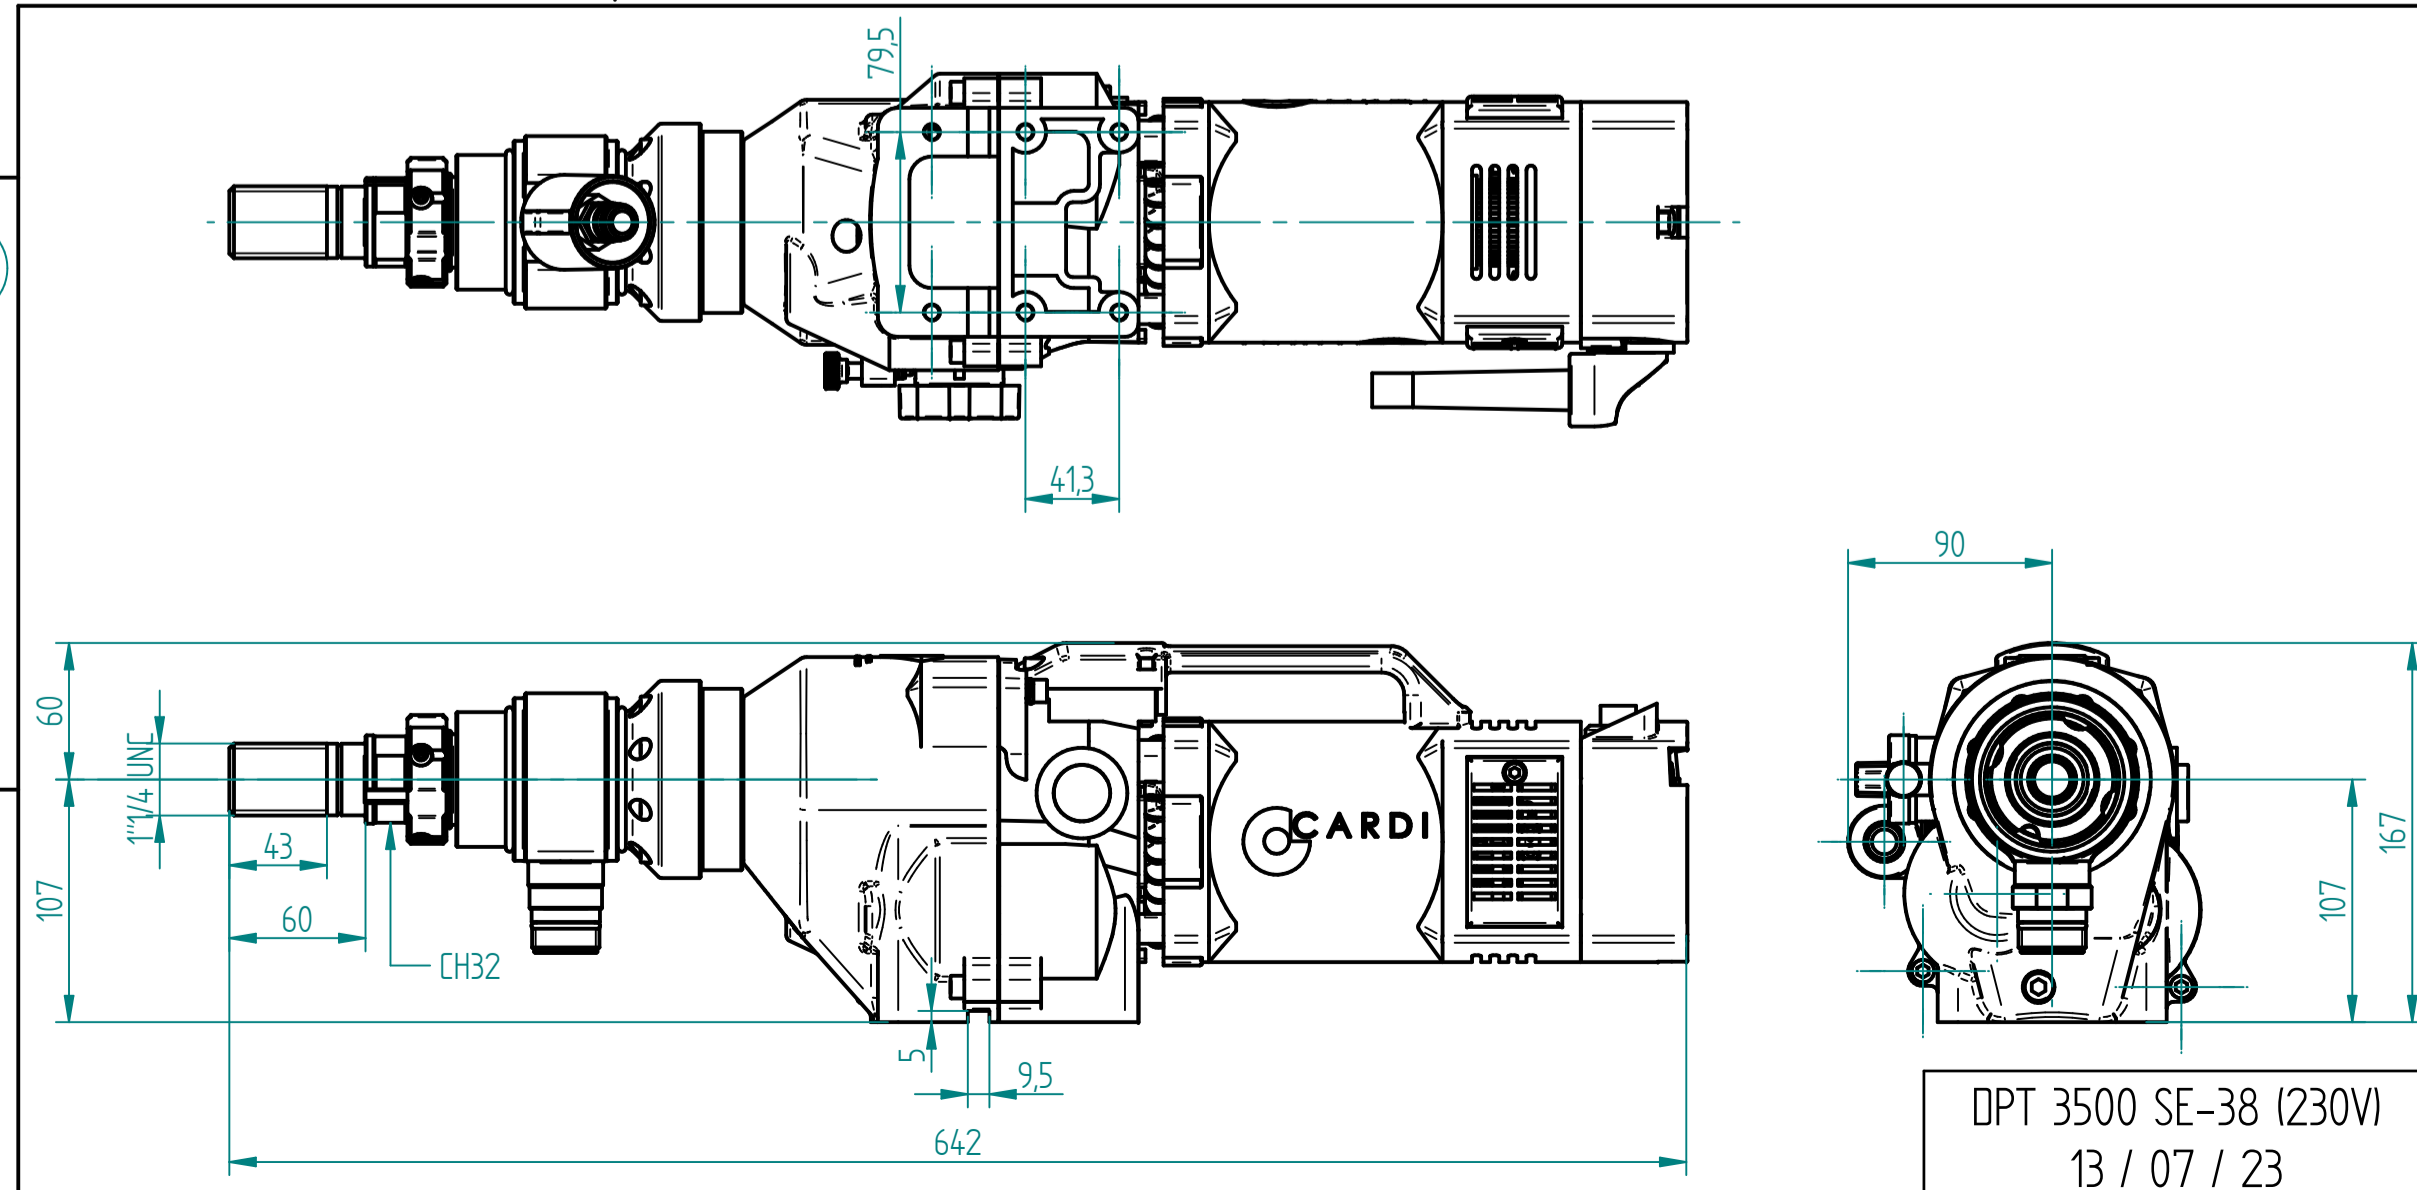

ITEM	CODICE	Q.TY
1	506403	1
2	506429	4
3	506541	2
4	506735	1
5	505539	1
6	504721-9005-DP	1
7	506736	1
8	506739	1
10	506551	1

ITEM	CODICE	Q.TY	ITEM	CODICE	Q.TY	ITEM	CODICE	Q.TY
21	503517	2	48	504354	1	65	506523	1
22	503516	1	49	500797	1	66	500034	1
23	506518	1	50	502625	1	67	502087	1
24	504497	1	51	506820	8	68	500893	1
25	503462	1	52	502278	4	69	501451	2
26	503494	1	53	500047	2	70	501875	2
27	503493	1	54	501179	4			
28	504149	1	55	500237	2			
29	501308	1	56	500796	2			
30	501450	1	57	500774	1			
31	502587	1	58	500046	2			
32	506530	1	59	502172	4			
33	506406	1	60	502088	3			
34	506516	1	61	500903	2			
35	503461	1	62	503349	2			
36	503519	1	63	503036	2			
37	503518	1	64	500335	1			
38	504498	1						
39	506504	1						
40	501946	1						
41	506525	1						
42	503736	1						
43	502626	1						
44	502597	1						
45	500096	1						
46	502052	1						
47	504355	2						

ITEM - 131

DPT 3500 SE-38 (230V)  
13 / 07 / 23