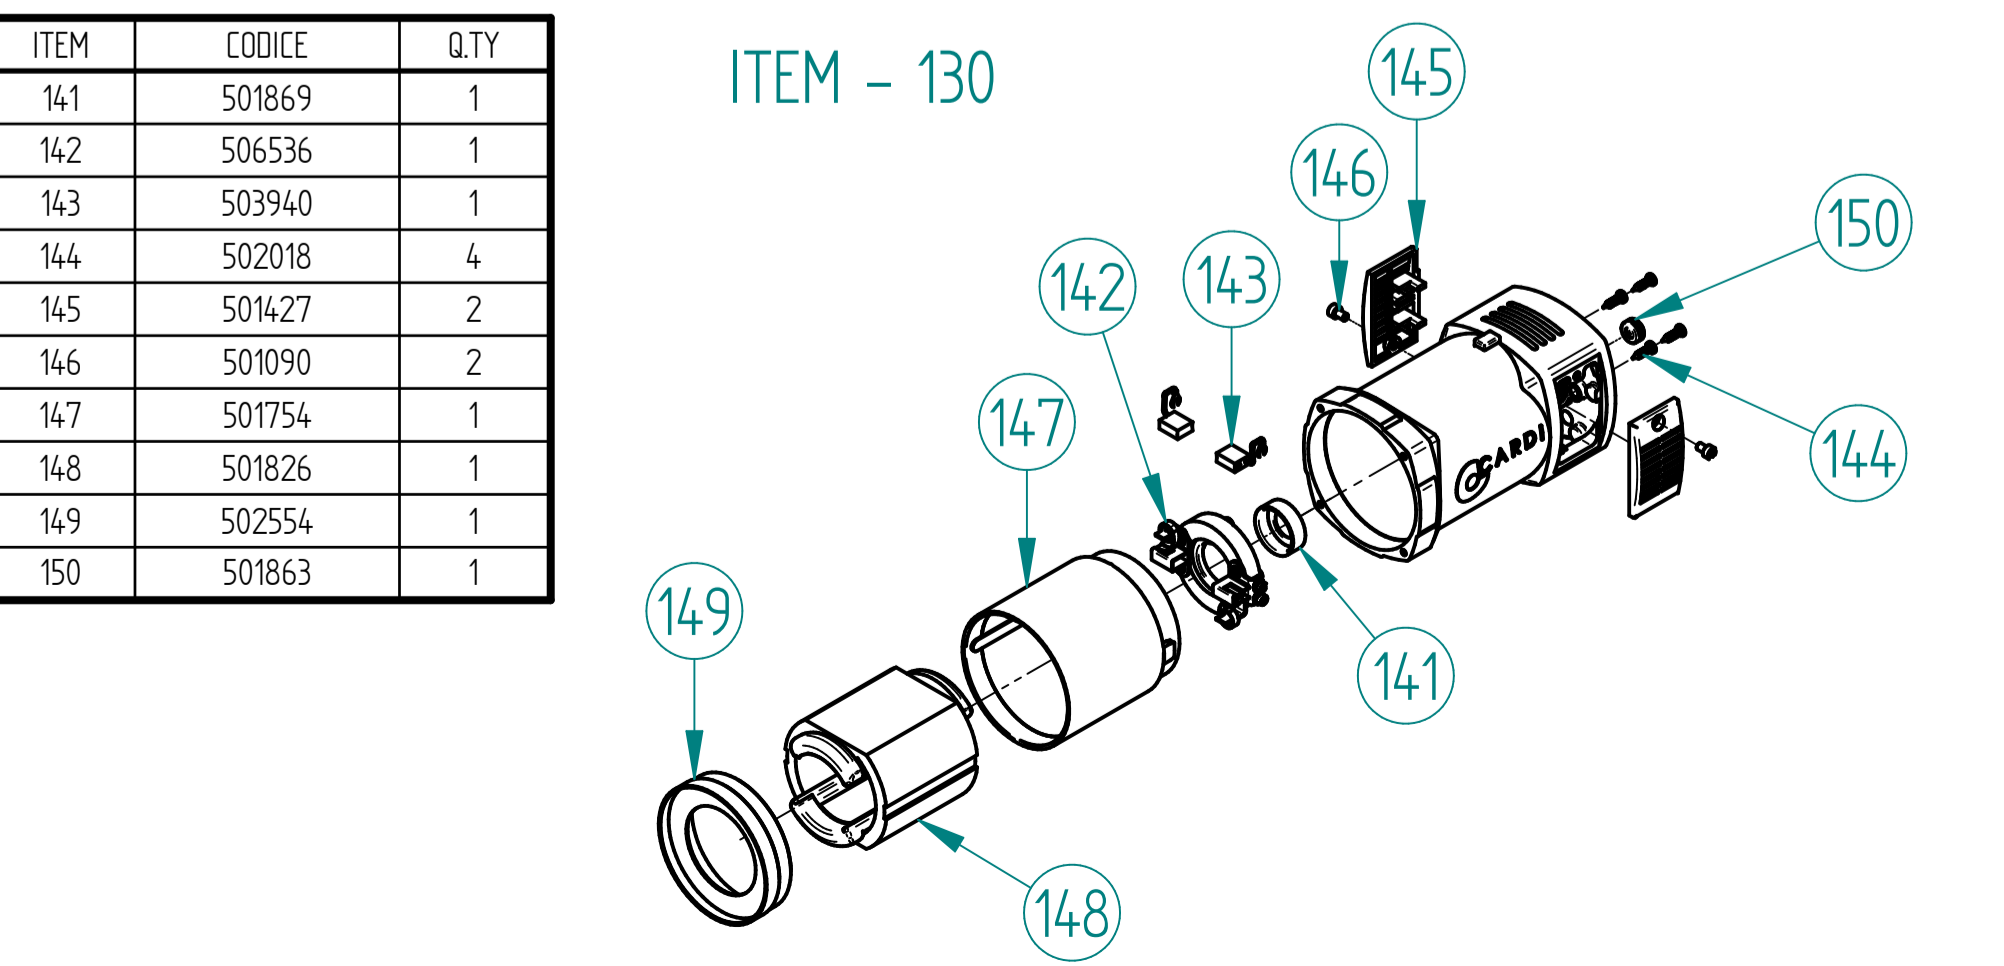

ITEM	CODICE	Q.TY
141	501869	1
142	506536	1
143	503940	1
144	502018	4
145	501427	2
146	501090	2
147	501754	1
148	501826	1
149	502554	1
150	501863	1

ITEM	CODICE	Q.TY
220	503685	1
221	503676	2
222	502045	1
223	503677	1
224	500567	2
225	501989	1
226	500335	1
227	503717	1
228	500137	3
229	502214	1