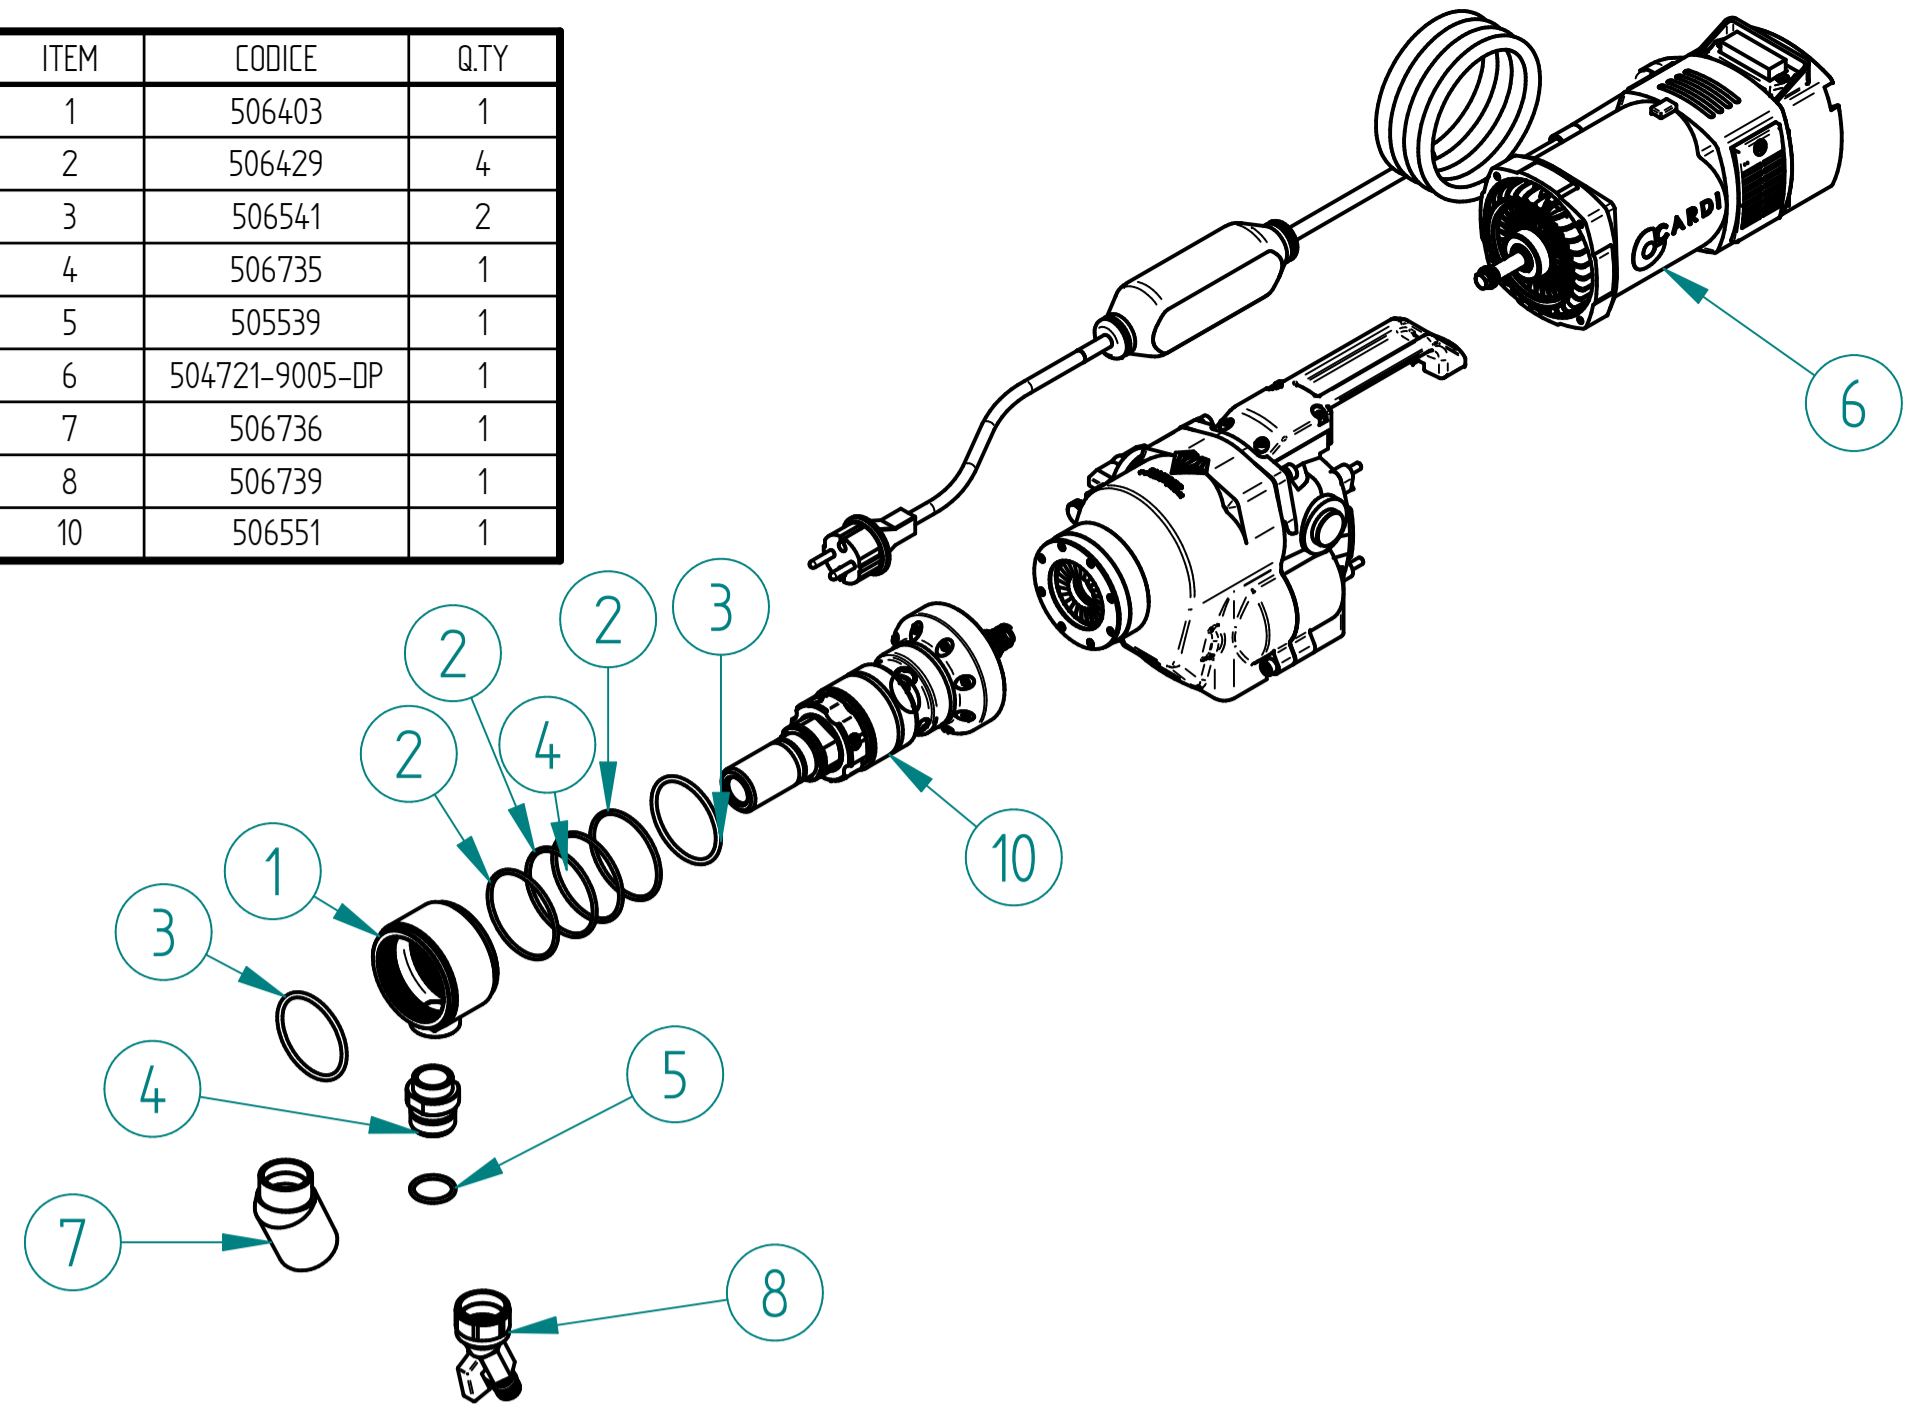

ITEM	CODICE	Q.TY
1	506403	1
2	506429	4
3	506541	2
4	506735	1
5	505539	1
6	504721-9005-DP	1
7	506736	1
8	506739	1
10	506551	1

ITEM	CODICE	Q.TY	ITEM	CODICE	Q.TY	ITEM	CODICE	Q.TY
21	503517	2	48	504354	1	65	506523	1
22	503516	1	49	500797	1	66	500034	1
23	506518	1	50	502625	1	67	502087	1
24	504497	1	51	506820	8	68	500893	1
25	503462	1	52	502278	4	69	501451	2
26	503494	1	53	500047	2	70	501875	2
27	503493	1	54	501179	4			
28	504149	1	55	500237	2			
29	501308	1	56	500796	2			
30	501450	1	57	500774	1			
31	502587	1	58	500046	2			
32	506530	1	59	502172	4			
33	506406	1	60	502088	3			
34	506516	1	61	500903	2			
35	503461	1	62	503349	2			
36	503519	1	63	503036	2			
37	503518	1	64	500335	1			
38	504498	1						
39	506504	1						
40	501946	1						
41	506525	1						
42	503736	1						
43	502626	1						
44	502597	1						
45	500096	1						
46	502052	1						
47	504355	2						

# SERVICE KIT 506558

ITEM	CODICE	Q.TY	ITEM	CODICE	Q.TY	ITEM	CODICE	Q.TY
100	504509-9005-DP	1	109	501156	1	118	505606	1
101	501859	1	110	502539	1	119	503250	2
102	500292	4	111	500162	1	120	502163	1
103	501860	1	112	500070	1	121	505775	1
104	501720	1	113	504516	1	122	502280	2
105	501332	1	114	501856	2			
106	503348	1	115	501157	1			
107	504533	1	116	503349	3			
108	503343	1	117	503392	1			

ITEM - 6

ITEM	CODICE	Q.TY
181	503512	1
182	502209	1
183	501466	1
184	500322	1
185	501990	1
186	500120	1
187	500119	1
188	503754	1
189	502289	1
190	504034	2

ITEM - 34

ITEM	CODICE	Q.TY	ITEM	CODICE	Q.TY
80	506552	1	96	502088	4
81	506416	1	97	506602	4
82	506408	1			
83	506417	1			
84	506601	1			
85	506434	1			
86	506517	1			
87	501589	1			
88	506413	1			
89	506524	1			
90	506522	1			
91	502091	1			
92	501875	1			
93	500007	8			
94	500120	4			
95	500119	4			

ITEM - 131

DPT 3500 SE-38 (230V)  
13 / 07 / 23