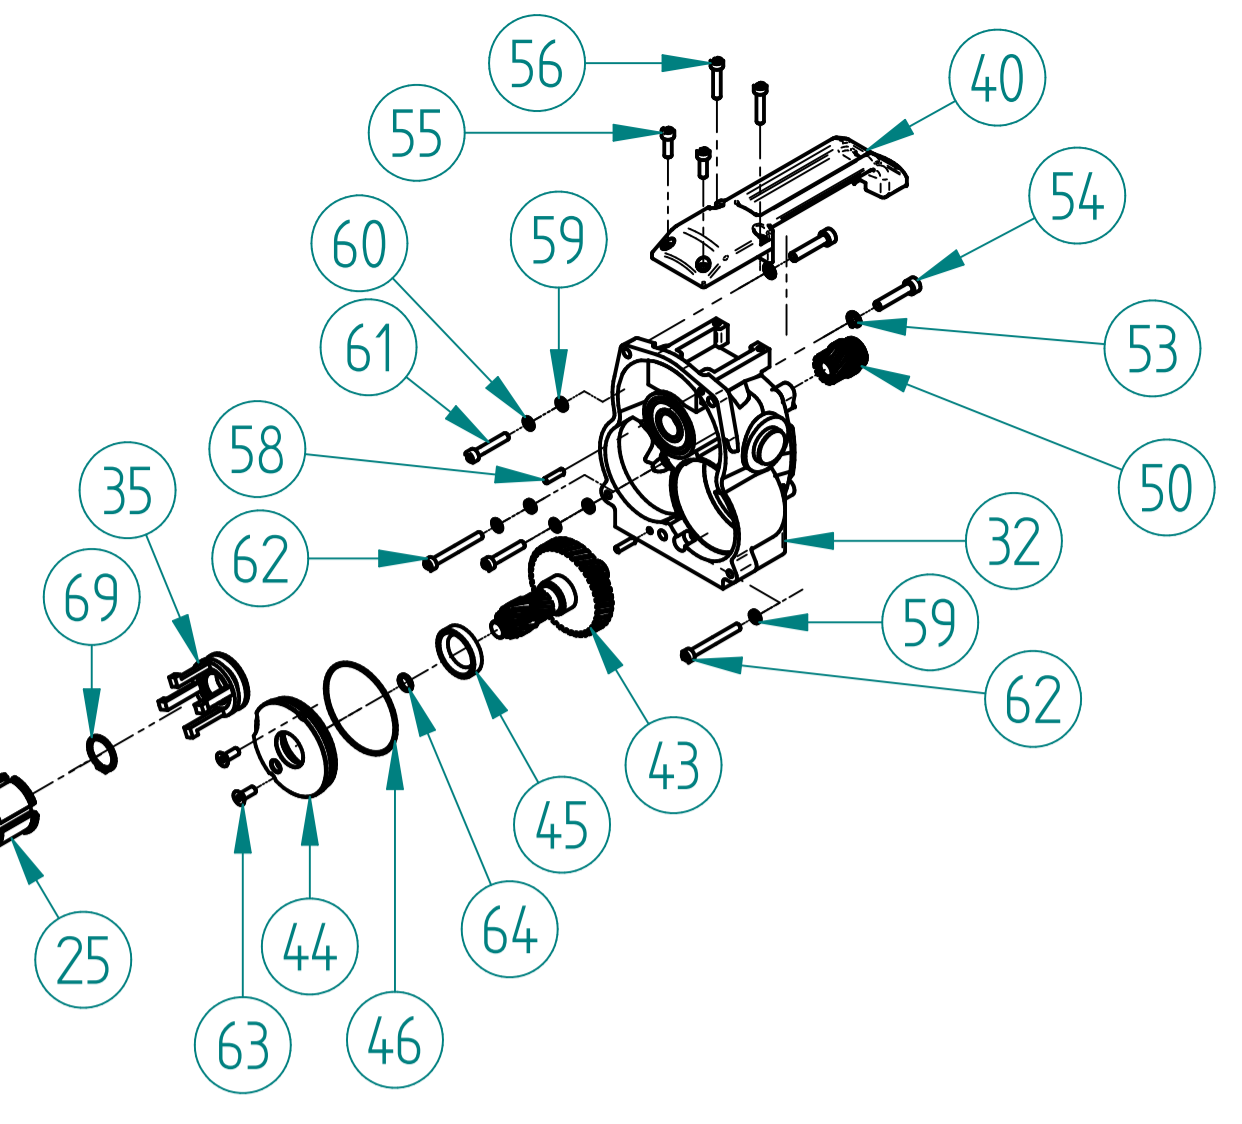

ITEM	CODICE	Q.TY
1	506403	1
2	506429	4
3	506541	2
4	506735	1
5	505539	1
6	504721-9005-DP	1
7	506736	1
8	506739	1
10	506551	1

ITEM	CODICE	Q.TY	ITEM	CODICE	Q.TY	ITEM	CODICE	Q.TY
21	503517	2	48	504354	1	65	506523	1
22	503516	1	49	500797	1	66	500034	1
23	506518	1	50	502625	1	67	502087	1
24	504497	1	51	506820	8	68	500893	1
25	503462	1	52	502278	4	69	501451	2
26	503494	1	53	500047	2	70	501875	2
27	503493	1	54	501179	4			
28	504149	1	55	500237	2			
29	501308	1	56	500796	2			
30	501450	1	57	500774	1			
31	502587	1	58	500046	2			
32	506530	1	59	502172	4			
33	506406	1	60	502088	3			
34	506516	1	61	500903	2			
35	503461	1	62	503349	2			
36	503519	1	63	503036	2			
37	503518	1	64	500335	1			
38	504498	1						
39	506504	1						
40	501946	1						
41	506525	1						
42	503736	1						
43	502626	1						
44	502597	1						
45	500096	1						
46	502052	1						
47	504355	2						

# SERVICE KIT 506558

ITEM	CODICE	Q.TY	ITEM	CODICE	Q.TY	ITEM	CODICE	Q.TY
100	504509-9005-DP	1	109	501156	1	118	505606	1
101	501859	1	110	502539	1	119	503250	2
102	500292	4	111	500162	1	120	502163	1
103	501860	1	112	500070	1	121	505775	1
104	501720	1	113	504516	1	122	502280	2
105	501332	1	114	501856	2			
106	503348	1	115	501157	1			
107	504533	1	116	503349	3			
108	503343	1	117	503392	1			

ITEM - 6

ITEM	CODICE	Q.TY
181	503512	1
182	502209	1
183	501466	1
184	500322	1
185	501990	1
186	500120	1
187	500119	1
188	503754	1
189	502289	1
190	504034	2

ITEM - 34

ITEM	CODICE	Q.TY	ITEM	CODICE	Q.TY
80	506552	1	96	502088	4
81	506416	1	97	506602	4
82	506408	1			
83	506417	1			
84	506601	1			
85	506434	1			
86	506517	1			
87	501589	1			
88	506413	1			
89	506524	1			
90	506522	1			
91	502091	1			
92	501875	1			
93	500007	8			
94	500120	4			
95	500119	4			

ITEM - 131

DPT 3500 SE-38 (230V)  
13 / 07 / 23