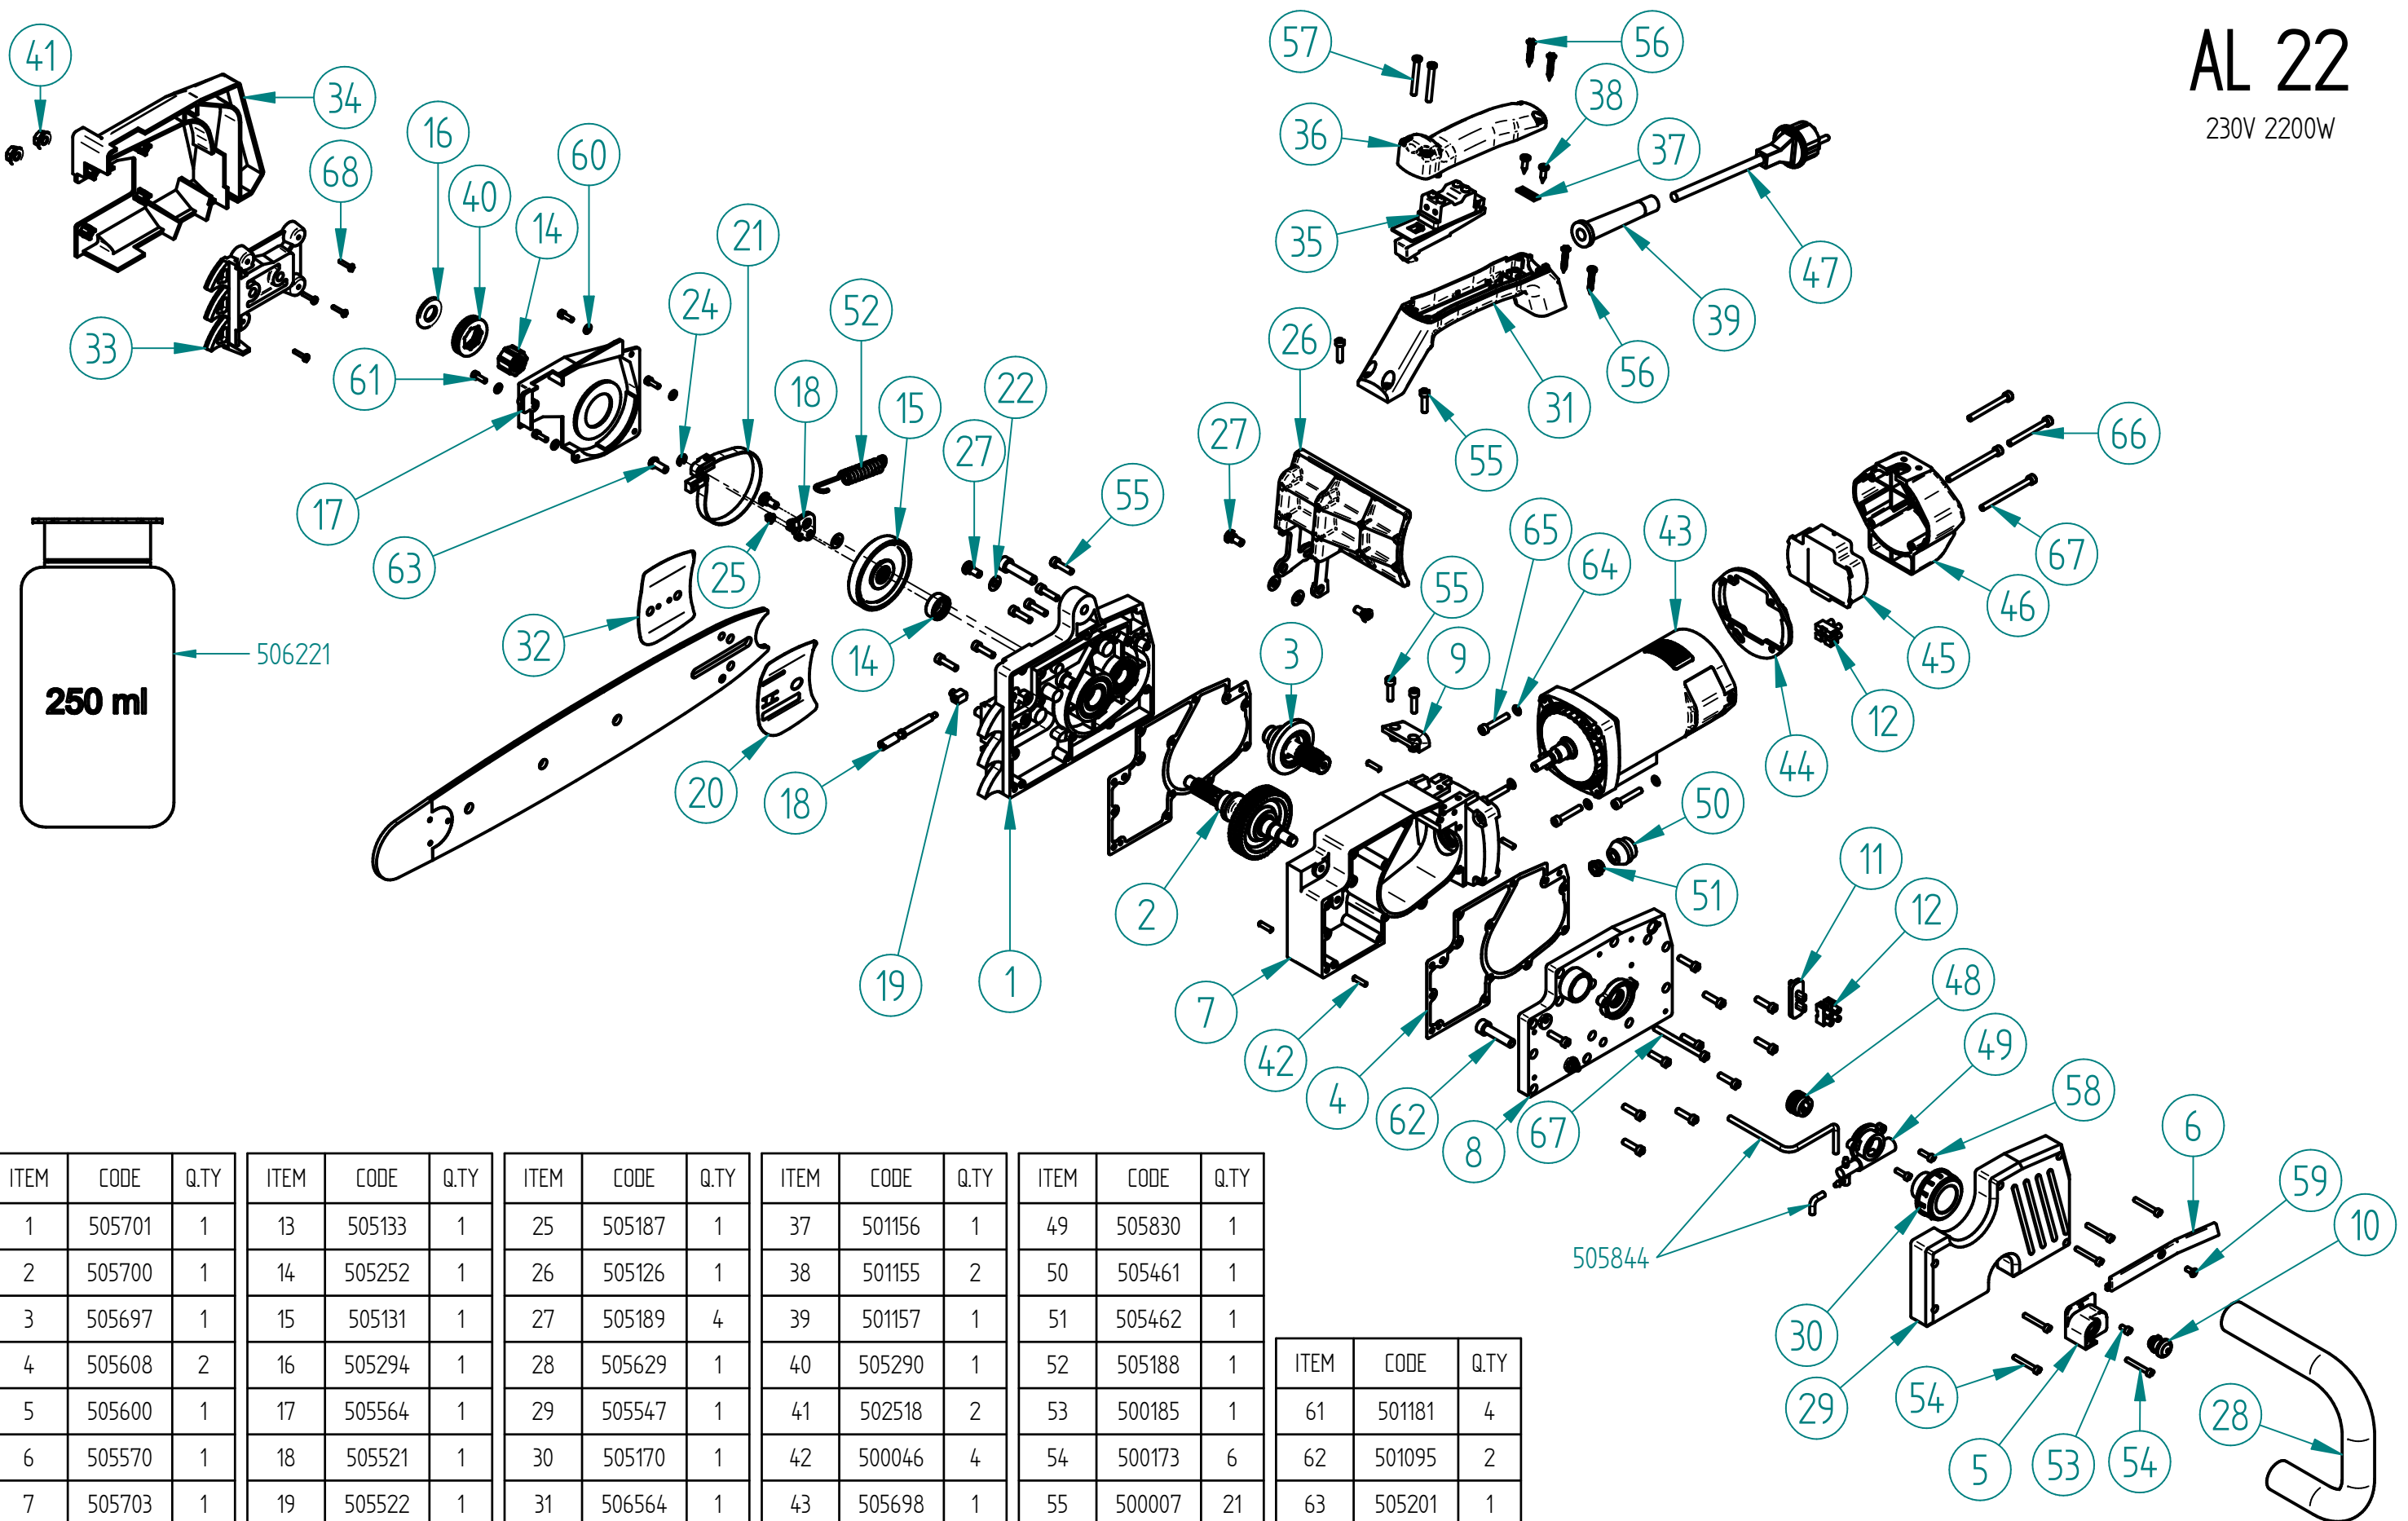

# AL 22

230V 2200W

ITEM	CODE	Q.TY	ITEM	CODE	Q.TY	ITEM	CODE	Q.TY	ITEM	CODE	Q.TY	ITEM	CODE	Q.TY
1	505701	1	13	505133	1	25	505187	1	37	501156	1	49	505830	1
2	505700	1	14	505252	1	26	505126	1	38	501155	2	50	505461	1
3	505697	1	15	505131	1	27	505189	4	39	501157	1	51	505462	1
4	505608	2	16	505294	1	28	505629	1	40	505290	1	52	505188	1
5	505600	1	17	505564	1	29	505547	1	41	502518	2	53	500185	1
6	505570	1	18	505521	1	30	505170	1	42	500046	4	54	500173	6
7	505703	1	19	505522	1	31	506564	1	43	505698	1	55	500007	21
8	505702	1	20	505194	1	32	505195	1	44	507138	1	56	501850	4
9	505571	1	21	505278	1	33	505551	1	45	507137	1	57	505549	2
10	505625	1	22	505190	4	34	505550	1	46	505548	1	58	502845	2
11	505599	1	23	505184	1	35	506280	1	47	505183	1	59	503018	1
12	502539	2	24	505185	1	36	506283	1	48	505831	1	60	500076	4

ITEM	CODE	Q.TY
61	501181	4
62	501095	2
63	505201	1
64	502088	4
65	505726	4
66	502093	2
67	502288	3
68	501866	4

FROM SERIAL NUMBER 2600242  
MARCH 2026